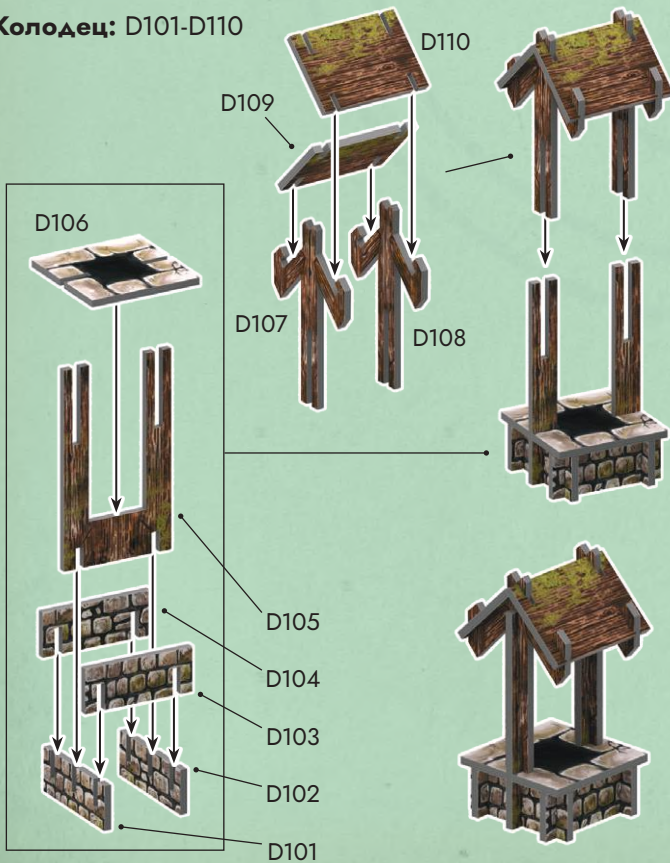

Баррикады: C101-C202

Большие столы: F101-F303

Малые столы: I101-I303

Котёл: E101-E103

Кафедра: M101-M104

Колодец: D101-D110

Проёмы: A101-A203

Шафы: G101-G408

Деревья: J101-J303

Двери и ворота: B101-B603

Сундуки: H101-H403

Каменные лестницы: K101-K405

Голова дракона: L117-L124

Когти дракона: L109-L116

Тело дракона: L101-L108

Крылья и собранные ранее части дракона: L125-L126

Сборка счётчика здоровья

Низкие колонны: N101-N208

Высокие колонны: O101-N204

N201, N202, N203, N204,
N205, N206, N207, N208

N101, N102, N103, N104,
N105, N106, N107, N108

O201, O202,
O203, O204

O101, O102,
O103, O104

Сборка полудракона-центуриона