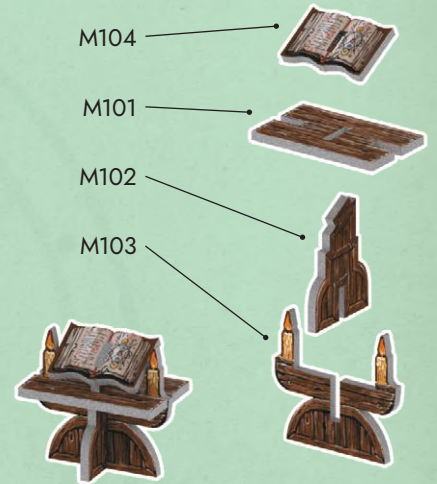

Баррикады: C101-C202

Большие столы: F101-F303

Малые столы: I101-I303

Котёл: E101-E103

Кафедра: M101-M104

Колодец: D101-D110

Проёмы: A101-A203

Шафы: G101-G408

Деревья: J101-J303

Двери и ворота: B101-B603

Сундуки: H101-H403

Каменные лестницы: K101-K405

Голова дракона: L117-L124

Когти дракона: L109-L116

Тело дракона: L101-L108

Крылья и собранные ранее части дракона: L125-L126

Сборка счётчика здоровья

Низкие колонны: N101-N208

Высокие колонны: O101-N204

N201, N202, N203, N204,
N205, N206, N207, N208

N101, N102, N103, N104,
N105, N106, N107, N108

O201, O202,
O203, O204

O101, O102,
O103, O104