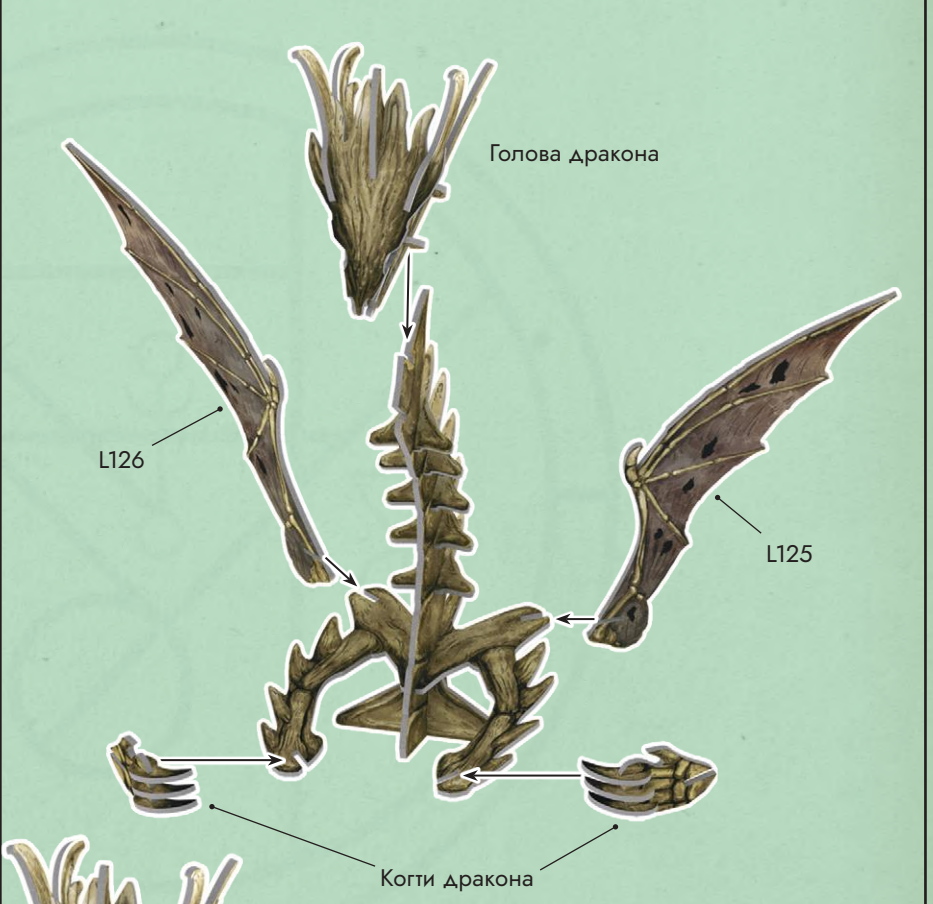

Деревья: J101-J303

Двери и ворота: B101-B603

Сундуки: H101-H403

Каменные лестницы: K101-K405

Голова дракона: L117-L124

Когти дракона: L109-L116

Тело дракона: L101-L108

Крылья и собранные ранее части дракона: L125-L126

Сборка счётчика здоровья

Низкие колонны: N101-N208

Высокие колонны: O101-N204

N201, N202, N203, N204,
N205, N206, N207, N208

N101, N102, N103, N104,
N105, N106, N107, N108

O201, O202,
O203, O204

O101, O102,
O103, O104