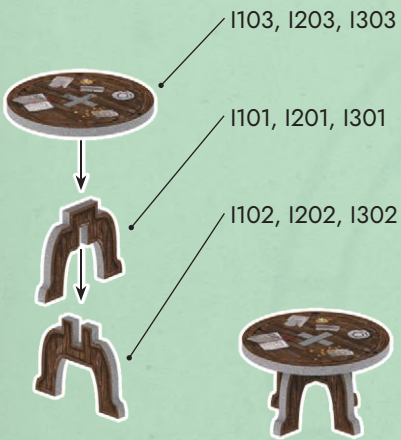

Баррикады: C101-C202

Большие столы: F101-F303

Малые столы: I101-I303

Котёл: E101-E103

Кафедра: M101-M104

Колодец: D101-D110

Проёмы: A101-A203

Шафы: G101-G408

Деревья: J101-J303

Двери и ворота: B101-B603

Сундуки: H101-H403

Каменные лестницы: K101-K405

Голова дракона: L117-L124

Когти дракона: L109-L116

Тело дракона: L101-L108

Крылья и собранные ранее части дракона: L125-L126

Сборка счётчика здоровья

Низкие колонны: N101-N208

Высокие колонны: O101-N204

N201, N202, N203, N204,
N205, N206, N207, N208

N101, N102, N103, N104,
N105, N106, N107, N108

O201, O202,
O203, O204

O101, O102,
O103, O104