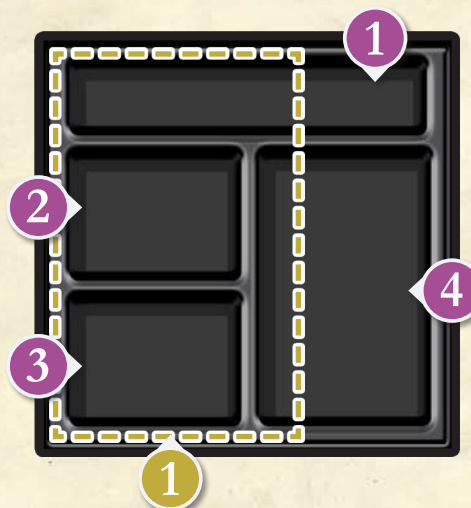

20 жетонов ослов  
и 12 жетонов ослиной песни

8 фигурок рабочих

8 100 маркеров игроков

8 гран-маркеров

Компоненты  
игроков  
(4 цветов), кроме  
дисков снасти 4

1 Планшеты игроков и Леона  
на крышке органайзера