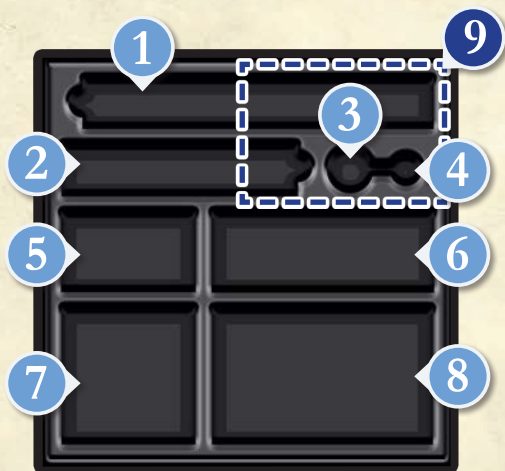

4 Памятка для  
одиной игры

4 жетона-накладки рынка

9 жетонов для напоминания

4 жетона  
очередности хода

7 Жетон Фелипы  
с углублением

42 жетона крыши

6 жетонов сломанной  
крыши

6 10 фишек зданий

20 жетонов ослов  
и 12 жетонов ослиной песни

8 фигурок рабочих

8 100 маркеров игроков

8 гран-маркеров

Компоненты  
игроков  
(4 цветов), кроме  
дисков снасти 4

1 Планшеты игроков и Леона  
на крышке органайзера