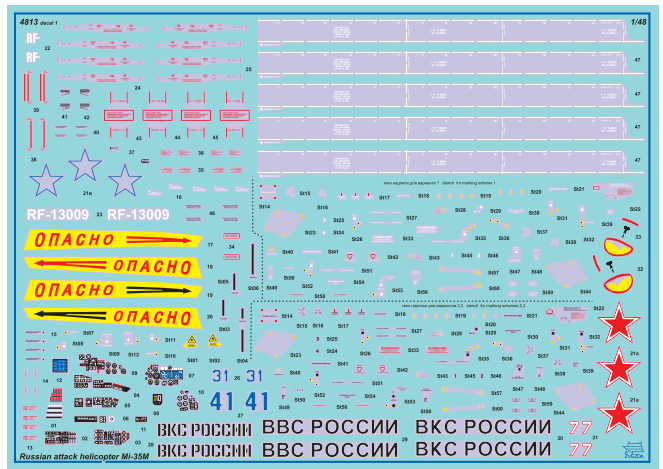

РОССИЙСКИЙ УДАРНЫЙ ВЕРТОЛЕТ МИ-35М

СХЕМА ОКРАСКИ МОДЕЛИ И РАЗМЕЩЕНИЕ ДЕКАЛЕЙ

20 Номера красок
Numbers of the paints

45 Номера декалей
Numbers of the decals

1 Ми-35М из состава 387-й Авиабазы Армейской
Авиации ВКС России, Буденновск, 2018 г.
Mi-35M from the 387th Airbase of the Russian Air Force.
Budenovsk, 2018.

ИСПОЛЬЗУЕМЫЕ ЦВЕТА

THE COLORS USED

ЗВЕЗДА	Tamiya	ЗВЕЗДА	Tamiya
★5	серебро X11 silver	★30	светло-серый XF80 light-grey
★6	алюминий XF16 aluminium	★31	серый XF53 grey
★7	сталь XF56 steel	★33	оранжевый X26 orange
★8	воронёная сталь X10 blue steel	★35	зелёный XF81 green
★12	красный XF7 red	★37	охра светлая XF55 light-ochre
★13	светло-голубой X14 light-blue	★39	брезент XF49 canvas
★14	тёмно-серый XF63 dark-grey	★45	хаки XF51 khaki
★15	св.-коричневый XF72 light-brown	★46	ярко-зелёная X28 bright-green
★17	белый XF2 white	★48	красно-коричневый XF64 red-brown
★19	светло-зелёный XF71 light-green	★53	телесный XF15 flesh
★20	чёрный XF1 black	★55	защитный XF61 protective
★22	серо-зелёный XF65 grey-green	★58	синий XF8 blue

ДЕКАЛЬ 1
DECAL 1

ДЕКАЛЬ 2
DECAL 2

RUSSIAN ATTACK HELICOPTER Mi-35M

THE MODEL PAINTING AND PLACING OF THE DECALS

2 Ми-35М предположительно из состава 387-й Авиабазы Армейской Авиации ВКС России. Буденновск, 2020 г.
Mi-35M presumably from the 387th Airbase of the Russian Air Force. Budennovsk, 2020.

3 Ми-35М из состава Авиационной Группы ВКС России в Сирийской Арабской Республике, Хмеймим, 2020 год. Mi-35M from the Russian Air Force Aviation Group in the Syrian Arab Republic, Hmeimim, 2020.

ИСПОЛЬЗОВАНИЕ СДВИЖНЫХ КАРТИНОК (ДЕКАЛЕЙ)