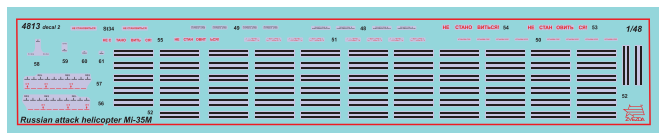

ДЕКАЛЬ 1
DECAL 1

ДЕКАЛЬ 2
DECAL 2

RUSSIAN ATTACK HELICOPTER Mi-35M

THE MODEL PAINTING AND PLACING OF THE DECALS

2 Ми-35М предположительно из состава 387-й Авиабазы Армейской Авиации ВКС России. Буденновск, 2020 г.
Mi-35M presumably from the 387th Airbase of the Russian Air Force. Budennovsk, 2020.