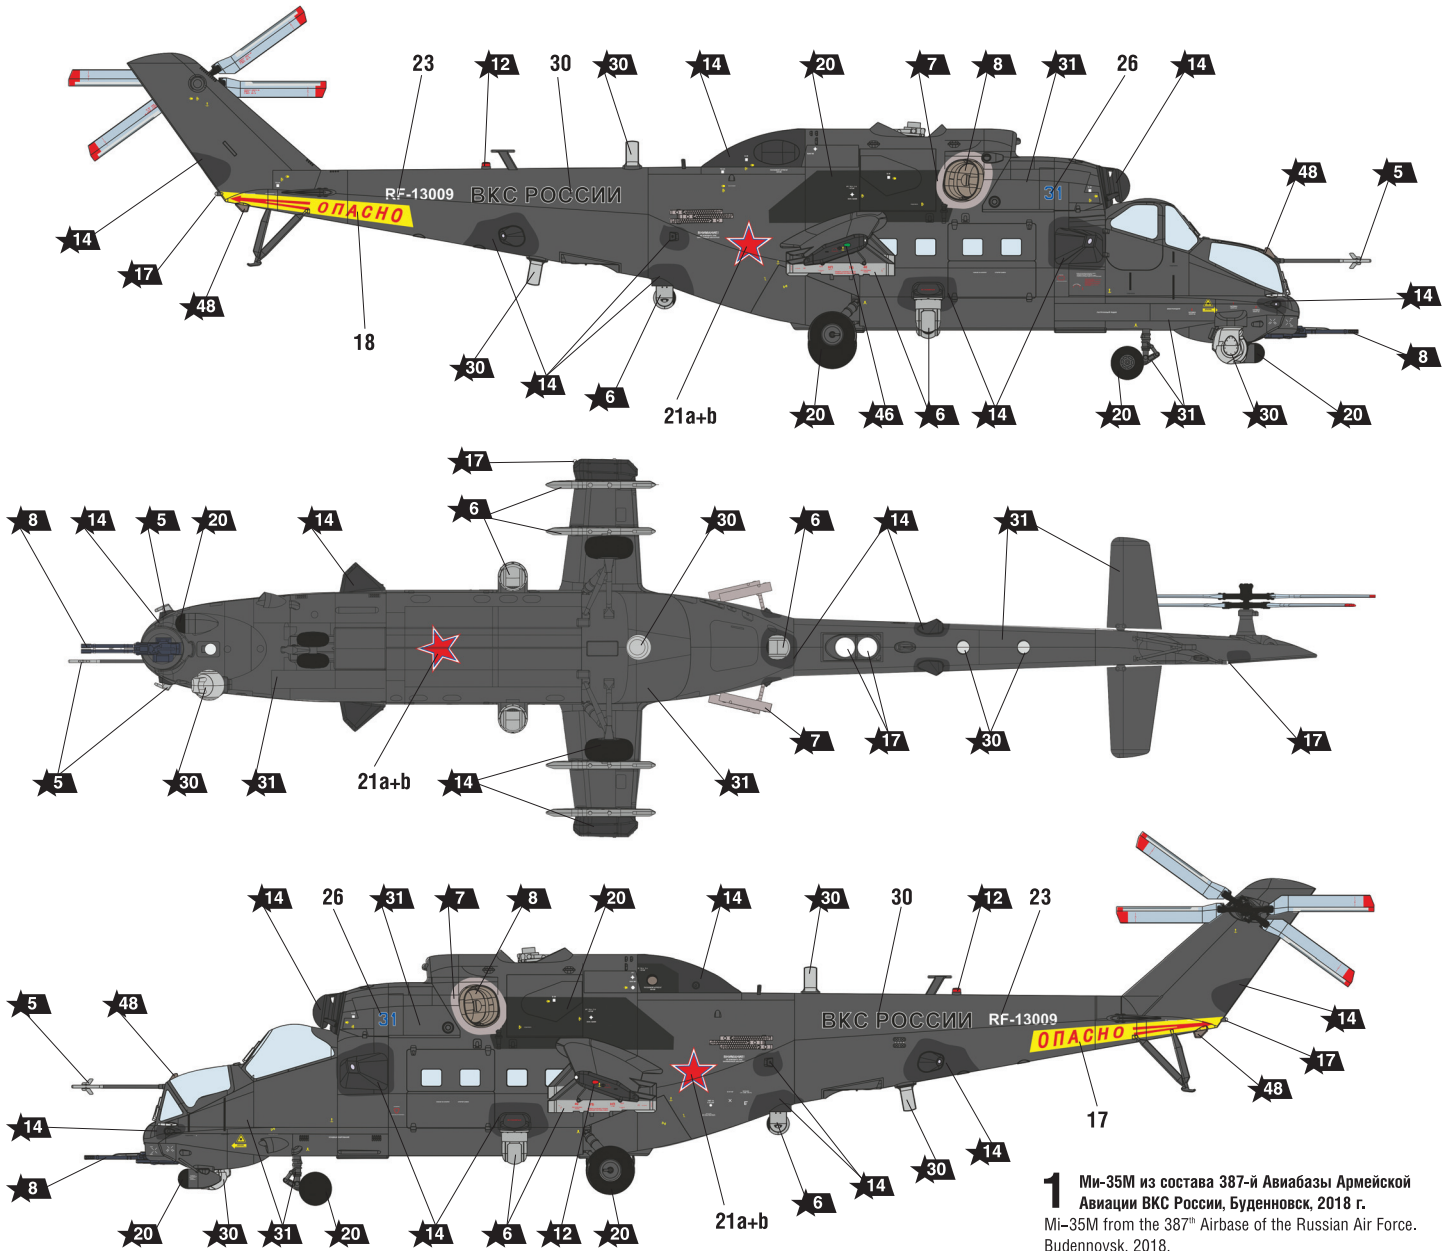

РОССИЙСКИЙ УДАРНЫЙ ВЕРТОЛЕТ МИ-35М

СХЕМА ОКРАСКИ МОДЕЛИ И РАЗМЕЩЕНИЕ ДЕКАЛЕЙ

20 Номера красок
Numbers of the paints

45 Номера декалей
Numbers of the decals

1 Ми-35М из состава 387-й Авиабазы Армейской
Авиации ВКС России, Буденновск, 2018 г.
Mi-35M from the 387th Airbase of the Russian Air Force.
Budenovsk, 2018.

ИСПОЛЬЗУЕМЫЕ ЦВЕТА

THE COLORS USED

ЗВЕЗДА	Tamiya	ЗВЕЗДА	Tamiya
★5	серебро X11 silver	★30	светло-серый XF80 light-grey
★6	алюминий XF16 aluminium	★31	серый XF53 grey
★7	сталь XF56 steel	★33	оранжевый X26 orange
★8	воронёная сталь X10 blue steel	★35	зелёный XF81 green
★12	красный XF7 red	★37	охра светлая XF55 light-ochre
★13	светло-голубой X14 light-blue	★39	брезент XF49 canvas
★14	тёмно-серый XF63 dark-grey	★45	хаки XF51 khaki
★15	св.-коричневый XF72 light-brown	★46	ярко-зелёная X28 bright-green
★17	белый XF2 white	★48	красно-коричневый XF64 red-brown
★19	светло-зелёный XF71 light-green	★53	телесный XF15 flesh
★20	чёрный XF1 black	★55	защитный XF61 protective
★22	серо-зелёный XF65 grey-green	★58	синий XF8 blue

ДЕКАЛЬ 1
DECAL 1

ДЕКАЛЬ 2
DECAL 2

RUSSIAN ATTACK HELICOPTER Mi-35M

THE MODEL PAINTING AND PLACING OF THE DECALS

2 Ми-35М предположительно из состава 387-й Авиабазы Армейской Авиации ВКС России. Буденновск, 2020 г.
Mi-35M presumably from the 387th Airbase of the Russian Air Force. Budennovsk, 2020.

3 Ми-35М из состава Авиационной Группы ВКС России в Сирийской Арабской Республике, Хмеймим, 2020 год. Mi-35M from the Russian Air Force Aviation Group in the Syrian Arab Republic, Hmeimim, 2020.

ИСПОЛЬЗОВАНИЕ СДВИЖНЫХ КАРТИНОК (ДЕКАЛЕЙ)