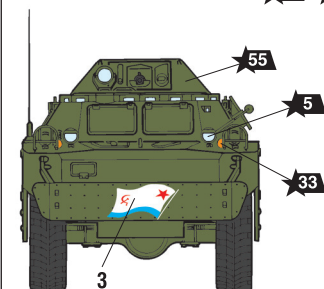

СОВЕТСКАЯ БРОНИРОВАННАЯ РАЗВЕДЫВАТЕЛЬНО-ДОЗОРНАЯ МАШИНА БРДМ-2

СХЕМА ОКРАСКИ МОДЕЛИ И РАЗМЕЩЕНИЕ ДЕКАЛЕЙ

БРДМ-2 из 4-го гвардейского танкового Кантемировского ордена Ленина Краснознамённого корпуса, 1990-е г. Наро-Фоминск.
BRDM-2 from the 4th Guards Tank Kantemirovsky Order of Lenin of the Red Banner Corps, 1990s, Naro-Fominsk.

20 Номера красок
Numbers of the paints

45 Номера декалей
Numbers of the decals

БРДМ-2 из 810-й отдельной бригады морской пехоты Черноморского флота СССР, 1980 г., бухта Казачья.
BRDM-2 from the 810th separate marine brigade of the Black Sea Fleet of the USSR, 1980, Kazachya Bay.