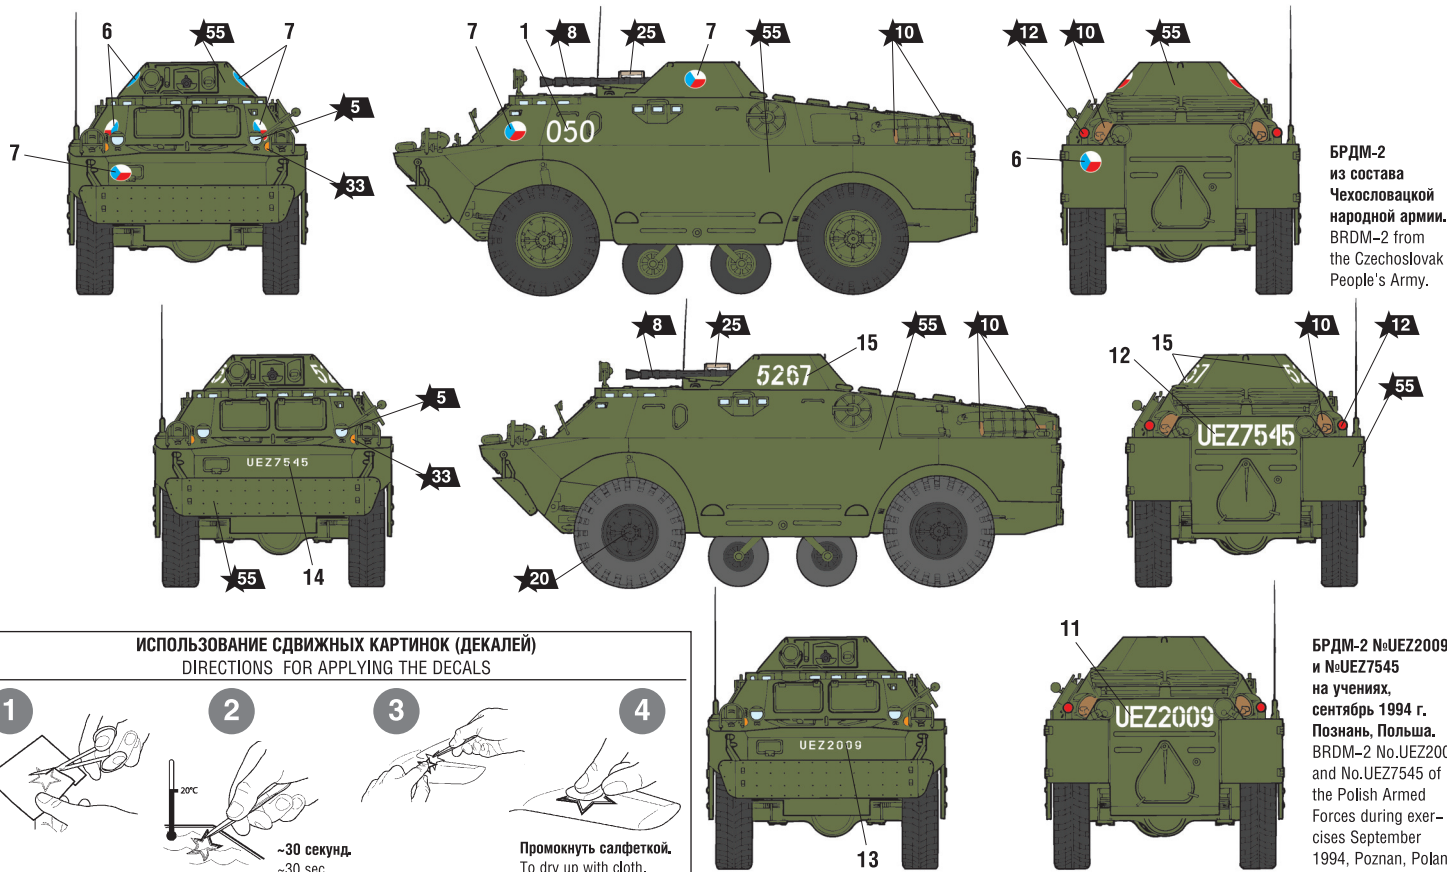

SOVIET ARMORED RECONNAISSANCE VEHICLE BRDM-2

THE MODEL PAINTING AND PLACING OF THE DECALS