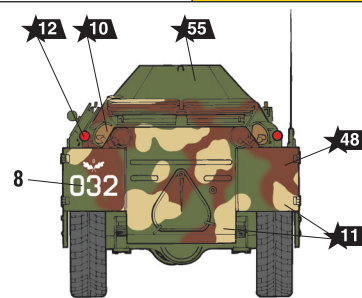

СОВЕТСКАЯ БРОНИРОВАННАЯ РАЗВЕДЫВАТЕЛЬНО-ДОЗОРНАЯ МАШИНА БРДМ-2

СХЕМА ОКРАСКИ МОДЕЛИ И РАЗМЕЩЕНИЕ ДЕКАЛЕЙ

БРДМ-2 из 4-го гвардейского танкового Кантемировского ордена Ленина Краснознамённого корпуса, 1990-е г. Наро-Фоминск.
BRDM-2 from the 4th Guards Tank Kantemirovsky Order of Lenin of the Red Banner Corps, 1990s, Naro-Fominsk.

20 Номера красок
Numbers of the paints

45 Номера декалей
Numbers of the decals

БРДМ-2 из 810-й отдельной бригады морской пехоты Черноморского флота СССР, 1980 г., бухта Казачья.
BRDM-2 from the 810th separate marine brigade of the Black Sea Fleet of the USSR, 1980, Kazachya Bay.

SOVIET ARMORED RECONNAISSANCE VEHICLE BRDM-2

THE MODEL PAINTING AND PLACING OF THE DECALS

ИСПОЛЬЗОВАНИЕ СДВИЖНЫХ КАРТИНОК (ДЕКАЛЕЙ) DIRECTIONS FOR APPLYING THE DECALS