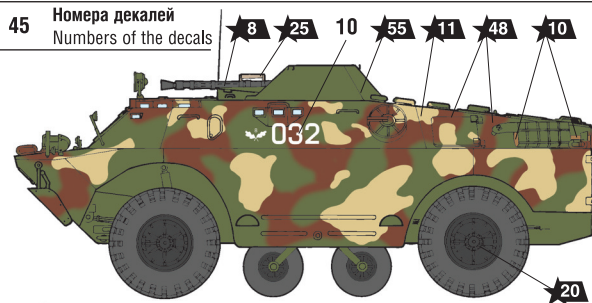

СОВЕТСКАЯ БРОНИРОВАННАЯ РАЗВЕДЫВАТЕЛЬНО-ДОЗОРНАЯ МАШИНА БРДМ-2

СХЕМА ОКРАСКИ МОДЕЛИ И РАЗМЕЩЕНИЕ ДЕКАЛЕЙ

БРДМ-2 из 4-го гвардейского танкового Кантемировского ордена Ленина Краснознамённого корпуса, 1990-е г. Наро-Фоминск.
BRDM-2 from the 4th Guards Tank Kantemirovsky Order of Lenin of the Red Banner Corps, 1990s, Naro-Fominsk.

20 Номера красок
Numbers of the paints

45 Номера декалей
Numbers of the decals

БРДМ-2 из 810-й отдельной бригады морской пехоты Черноморского флота СССР, 1980 г., бухта Казачья.
BRDM-2 from the 810th separate marine brigade of the Black Sea Fleet of the USSR, 1980, Kazachya Bay.