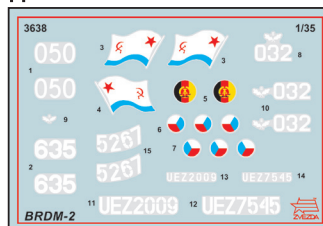

ДЕКАЛЬ

DECAL

ИСПОЛЬЗУЕМЫЕ ЦВЕТА THE COLORS USED

ЗВЕЗДА	Tamiya
★5	серебро X11 silver
★8	воронёная сталь X10 blue steel
★10	ржавчина XF9 rust
★11	песочный XF59 sand
★12	красный XF7 red
★20	чёрный XF1 black
★25	древесный XF78 wood
★33	оранжевый X26 orange
★35	зелёный XF81 green
★48	красно-коричневый XF64 germ. red-brown
★55	защитный XF61 protective