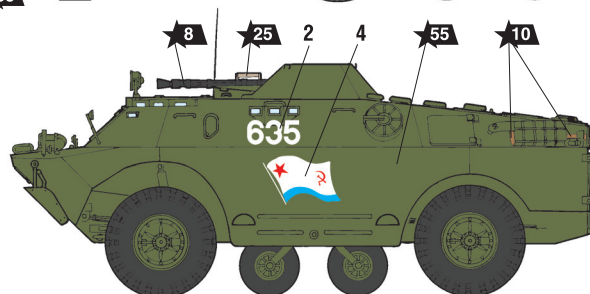

СОВЕТСКАЯ БРОНИРОВАННАЯ РАЗВЕДЫВАТЕЛЬНО-ДОЗОРНАЯ МАШИНА БРДМ-2

СХЕМА ОКРАСКИ МОДЕЛИ И РАЗМЕЩЕНИЕ ДЕКАЛЕЙ

БРДМ-2 из 4-го гвардейского танкового Кантемировского ордена Ленина Краснознамённого корпуса, 1990-е г. Наро-Фоминск.
BRDM-2 from the 4th Guards Tank Kantemirovsky Order of Lenin of the Red Banner Corps, 1990s, Naro-Fominsk.

20 Номера красок
Numbers of the paints

45 Номера декалей
Numbers of the decals

БРДМ-2 из 810-й отдельной бригады морской пехоты Черноморского флота СССР, 1980 г., бухта Казачья.
BRDM-2 from the 810th separate marine brigade of the Black Sea Fleet of the USSR, 1980, Kazachya Bay.