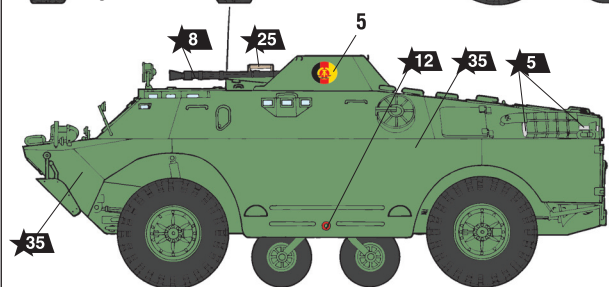

БРДМ-2 из состава Национальной армии ГДР.
BRDM-2 Nationale Volksarmee of the German Democratic Republic.