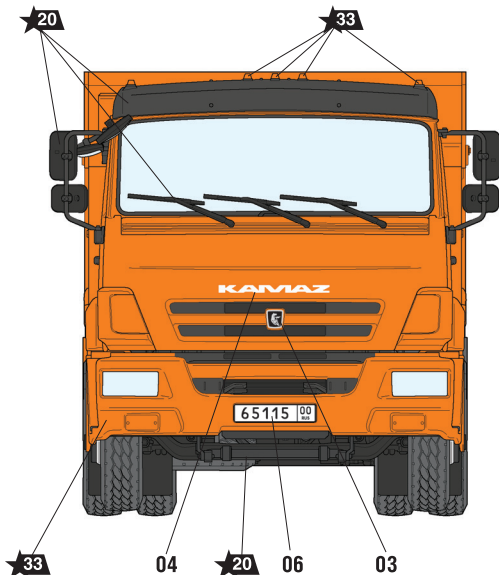

DUMP TRUCK KAMAZ-65115

THE MODEL PAINTING AND PLACING OF THE DECALS

После нанесения декалей мы рекомендуем использовать матовый лак Мастер акрил (МАКР-61). Это дополнительно защитит вашу модель от внешних воздействий, а также придаст необходимую матовость. Лак выпускается предприятием "Звезда" и продается отдельно.

ИСПОЛЬЗУЕМЫЕ ЦВЕТА THE COLORS USED

ЗВЕЗДА	Tamiya
★5	серебро X11 silver
★6	алюминий XF16 aluminium
★7	сталь XF56 steel
★12	красный XF7 red
★17	белый XF2 white
★20	чёрный XF1 black
★31	серый XF53 grey
★33	оранжевый X26 orange