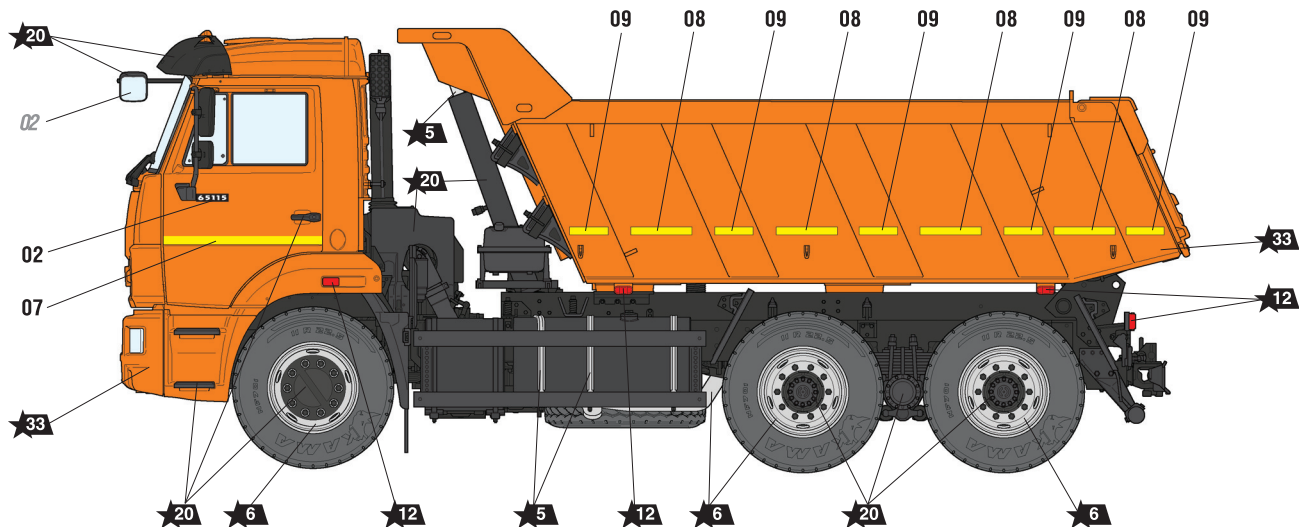

САМОСВАЛ КАМАЗ-65115

СХЕМА ОКРАСКИ МОДЕЛИ И РАЗМЕЩЕНИЕ ДЕКАЛЕЙ

- 20** Номера красок
Numbers of the paints
- 45** Номера декалей
Numbers of the decals
- 01** Номера наклеек
Numbers of the stickers

ИСПОЛЬЗОВАНИЕ СДВИЖНЫХ КАРТИНОК (ДЕКАЛЕЙ)

www.zvezda.org.ru

СОХРАНИТЕ ЭТОТ КУПОН
ДЛЯ ВОЗМОЖНЫХ ОБРАЩЕНИЙ

DUMP TRUCK KAMAZ-65115

THE MODEL PAINTING AND PLACING OF THE DECALS

После нанесения декалей мы рекомендуем использовать матовый лак Мастер акрил (МАКР-61). Это дополнительно защитит вашу модель от внешних воздействий, а также придаст необходимую матовость. Лак выпускается предприятием "Звезда" и продается отдельно.