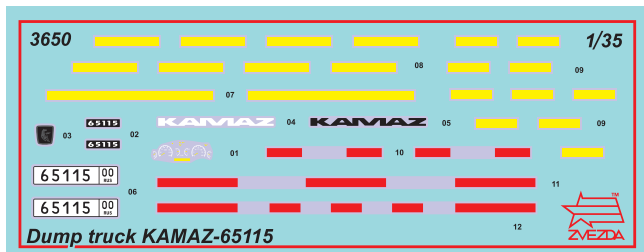

DUMP TRUCK KAMAZ-65115

THE MODEL PAINTING AND PLACING OF THE DECALS

После нанесения декалей мы рекомендуем использовать матовый лак Мастер акрил (МАКР-61). Это дополнительно защитит вашу модель от внешних воздействий, а также придаст необходимую матовость. Лак выпускается предприятием "Звезда" и продается отдельно.

ИСПОЛЬЗУЕМЫЕ ЦВЕТА THE COLORS USED

ЗВЕЗДА	Tamiya
★5	серебро X11 silver
★6	алюминий XF16 aluminium
★7	сталь XF56 steel
★12	красный XF7 red
★17	белый XF2 white
★20	чёрный XF1 black
★31	серый XF53 grey
★33	оранжевый X26 orange

ДЕКАЛЬ
DECAL

НАКЛЕЙКА STICKER