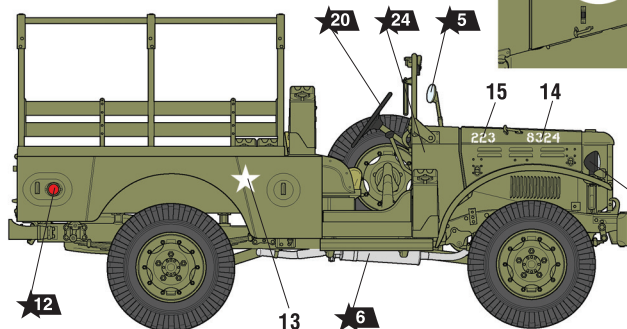

АМЕРИКАНСКИЙ АРМЕЙСКИЙ АВТОМОБИЛЬ WC-51 «ТРИ ЧЕТВЕРТИ»

СХЕМА ОКРАСКИ МОДЕЛИ И РАЗМЕЩЕНИЕ ДЕКАЛЕЙ

20 Номера красок
Numbers of the paints

45 Номера декалей
Numbers of the decals

Dodge WC 51, СССР.
Dodge WC 51, USSR.

ДЕКАЛЬ DECAL

Dodge WC 51, Армия США, Франция, 1944 г.
Dodge WC 51, US Army, France, 1944.

US MILITARY MULTIPURPOSE 3/4t VEHICLE WC-51 "BEEP"

THE MODEL PAINTING AND PLACING OF THE DECALS

После нанесения декалей мы рекомендуем использовать матовый лак Мастер акрил (МАКР-61). Это дополнительно защитит вашу модель от внешних воздействий, а также придаст необходимую матовость. Лак выпускается предприятием "Звезда" и продается отдельно.

ИСПОЛЬЗОВАНИЕ СДВИЖНЫХ КАРТИНОК (ДЕКАЛЕЙ)

DIRECTIONS FOR APPLYING THE DECALS

Dodge WC 51, Армии «Сражающаяся Франция»,
2-я бронетанковая дивизия, Бронетанковый
полк морской пехоты, Париж 1944 г.

Dodge WC 51, Free French Army 2eme DB RBFM
Paris 1944.