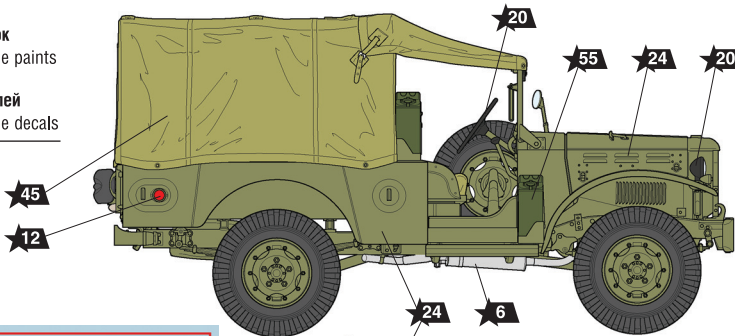

АМЕРИКАНСКИЙ АРМЕЙСКИЙ АВТОМОБИЛЬ WC-51 «ТРИ ЧЕТВЕРТИ»

СХЕМА ОКРАСКИ МОДЕЛИ И РАЗМЕЩЕНИЕ ДЕКАЛЕЙ

20 Номера красок
Numbers of the paints

45 Номера декалей
Numbers of the decals

Dodge WC 51, СССР.
Dodge WC 51, USSR.

ДЕКАЛЬ DECAL

Dodge WC 51, Армия США, Франция, 1944 г.
Dodge WC 51, US Army, France, 1944.

US MILITARY MULTIPURPOSE 3/4t VEHICLE WC-51 "BEEP"

THE MODEL PAINTING AND PLACING OF THE DECALS

После нанесения декалей мы рекомендуем использовать матовый лак Мастер акрил (МАКР-61). Это дополнительно защитит вашу модель от внешних воздействий, а также придаст необходимую матовость. Лак выпускается предприятием "Звезда" и продается отдельно.