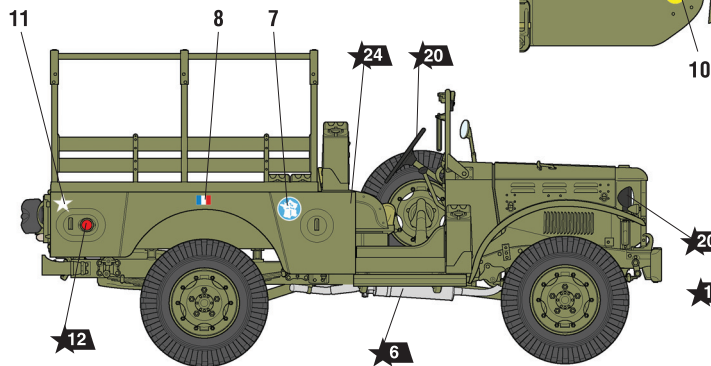

Любые модели и красочный каталог
предприятия «ЗВЕЗДА»
вы можете приобрести по почте,
прислав заявку по адресу:

141730, Московская область,
г. Лобня,
ул. Промышленная, д.2,
ООО «ЗВЕЗДА»

www.zvezda.org.ru

СОХРАНИТЕ ЭТОТ КУПОН
ДЛЯ ВОЗМОЖНЫХ ОБРАЩЕНИЙ

ИСПОЛЬЗУЕМЫЕ ЦВЕТА THE COLORS USED

ЗВЕЗДА		Tamiya
★5	серебро	X11 silver
★6	алюминий	XF16 aluminium
★8	воронёная сталь	X10 blue steel
★12	красный	XF7 red
★17	белый	XF2 white
★20	чёрный	XF1 black
★24	оливковый	XF62 olive
★25	древесный	XF78 wood
★45	хаки	XF51 khaki
★53	телесный	XF15 flesh
★55	защитный	XF61 protective