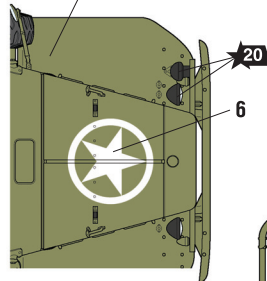

АМЕРИКАНСКИЙ АРМЕЙСКИЙ АВТОМОБИЛЬ WC-51 «ТРИ ЧЕТВЕРТИ»

СХЕМА ОКРАСКИ МОДЕЛИ И РАЗМЕЩЕНИЕ ДЕКАЛЕЙ

20 Номера красок
Numbers of the paints

45 Номера декалей
Numbers of the decals

Dodge WC 51, СССР.
Dodge WC 51, USSR.

ДЕКАЛЬ DECAL

Dodge WC 51, Армия США, Франция, 1944 г.
Dodge WC 51, US Army, France, 1944.

US MILITARY MULTIPURPOSE 3/4t VEHICLE WC-51 "BEEP"

THE MODEL PAINTING AND PLACING OF THE DECALS

После нанесения декалей мы рекомендуем использовать матовый лак Мастер акрил (МАКР-61). Это дополнительно защитит вашу модель от внешних воздействий, а также придаст необходимую матовость. Лак выпускается предприятием "Звезда" и продается отдельно.