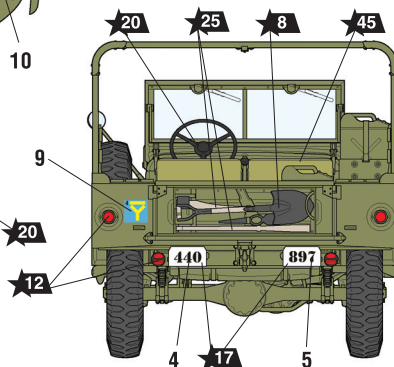

АМЕРИКАНСКИЙ АРМЕЙСКИЙ АВТОМОБИЛЬ WC-51 «ТРИ ЧЕТВЕРТИ»

СХЕМА ОКРАСКИ МОДЕЛИ И РАЗМЕЩЕНИЕ ДЕКАЛЕЙ

20 Номера красок
Numbers of the paints

45 Номера декалей
Numbers of the decals

Dodge WC 51, СССР.
Dodge WC 51, USSR.

ДЕКАЛЬ DECAL

Dodge WC 51, Армия США, Франция, 1944 г.
Dodge WC 51, US Army, France, 1944.

US MILITARY MULTIPURPOSE 3/4t VEHICLE WC-51 "BEEP"

THE MODEL PAINTING AND PLACING OF THE DECALS

После нанесения декалей мы рекомендуем использовать матовый лак Мастер акрил (МАКР-61). Это дополнительно защитит вашу модель от внешних воздействий, а также придаст необходимую матовость. Лак выпускается предприятием "Звезда" и продается отдельно.

ИСПОЛЬЗОВАНИЕ СДВИЖНЫХ КАРТИНОК (ДЕКАЛЕЙ)

DIRECTIONS FOR APPLYING THE DECALS

Dodge WC 51, Армии «Сражающаяся Франция»,
2-я бронетанковая дивизия, Бронетанковый
полк морской пехоты, Париж 1944 г.

Dodge WC 51, Free French Army 2eme DB RBFM
Paris 1944.