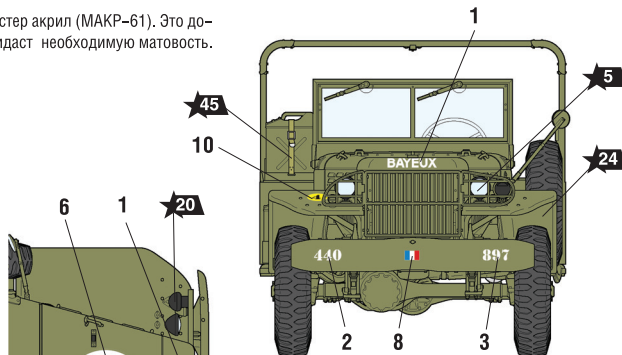

ДЕКАЛЬ DECAL

Dodge WC 51, Армия США, Франция, 1944 г.
Dodge WC 51, US Army, France, 1944.

US MILITARY MULTIPURPOSE 3/4t VEHICLE WC-51 "BEEP"

THE MODEL PAINTING AND PLACING OF THE DECALS

После нанесения декалей мы рекомендуем использовать матовый лак Мастер акрил (МАКР-61). Это дополнительно защитит вашу модель от внешних воздействий, а также придаст необходимую матовость. Лак выпускается предприятием "Звезда" и продается отдельно.

ИСПОЛЬЗОВАНИЕ СДВИЖНЫХ КАРТИНОК (ДЕКАЛЕЙ)

DIRECTIONS FOR APPLYING THE DECALS

Dodge WC 51, Армии «Сражающаяся Франция»,
2-я бронетанковая дивизия, Бронетанковый
полк морской пехоты, Париж 1944 г.

Dodge WC 51, Free French Army 2eme DB RBFM
Paris 1944.