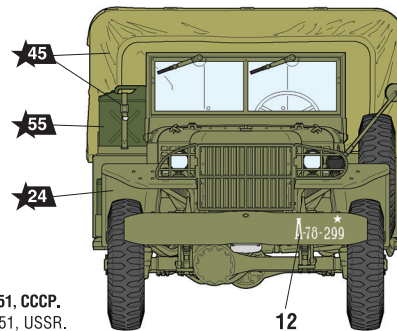

АМЕРИКАНСКИЙ АРМЕЙСКИЙ АВТОМОБИЛЬ WC-51 «ТРИ ЧЕТВЕРТИ»

СХЕМА ОКРАСКИ МОДЕЛИ И РАЗМЕЩЕНИЕ ДЕКАЛЕЙ

20 Номера красок
Numbers of the paints

45 Номера декалей
Numbers of the decals

Dodge WC 51, СССР.
Dodge WC 51, USSR.

ДЕКАЛЬ DECAL

Dodge WC 51, Армия США, Франция, 1944 г.
Dodge WC 51, US Army, France, 1944.

US MILITARY MULTIPURPOSE 3/4t VEHICLE WC-51 "BEEP"

THE MODEL PAINTING AND PLACING OF THE DECALS

После нанесения декалей мы рекомендуем использовать матовый лак Мастер акрил (МАКР-61). Это дополнительно защитит вашу модель от внешних воздействий, а также придаст необходимую матовость. Лак выпускается предприятием "Звезда" и продается отдельно.

ИСПОЛЬЗОВАНИЕ СДВИЖНЫХ КАРТИНОК (ДЕКАЛЕЙ)

DIRECTIONS FOR APPLYING THE DECALS

Dodge WC 51, Армии «Сражающаяся Франция»,
2-я бронетанковая дивизия, Бронетанковый
полк морской пехоты, Париж 1944 г.

Dodge WC 51, Free French Army 2eme DB RBFM
Paris 1944.