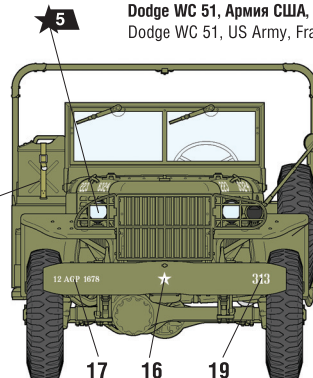

АМЕРИКАНСКИЙ АРМЕЙСКИЙ АВТОМОБИЛЬ WC-51 «ТРИ ЧЕТВЕРТИ»

СХЕМА ОКРАСКИ МОДЕЛИ И РАЗМЕЩЕНИЕ ДЕКАЛЕЙ

20 Номера красок
Numbers of the paints

45 Номера декалей
Numbers of the decals

Dodge WC 51, СССР.
Dodge WC 51, USSR.

ДЕКАЛЬ DECAL

Dodge WC 51, Армия США, Франция, 1944 г.
Dodge WC 51, US Army, France, 1944.

US MILITARY MULTIPURPOSE 3/4t VEHICLE WC-51 "BEEP"

THE MODEL PAINTING AND PLACING OF THE DECALS

После нанесения декалей мы рекомендуем использовать матовый лак Мастер акрил (МАКР-61). Это дополнительно защитит вашу модель от внешних воздействий, а также придаст необходимую матовость. Лак выпускается предприятием "Звезда" и продается отдельно.

ИСПОЛЬЗОВАНИЕ СДВИЖНЫХ КАРТИНОК (ДЕКАЛЕЙ)

DIRECTIONS FOR APPLYING THE DECALS

Dodge WC 51, Армии «Сражающаяся Франция»,
2-я бронетанковая дивизия, Бронетанковый
полк морской пехоты, Париж 1944 г.

Dodge WC 51, Free French Army 2eme DB RBFM
Paris 1944.