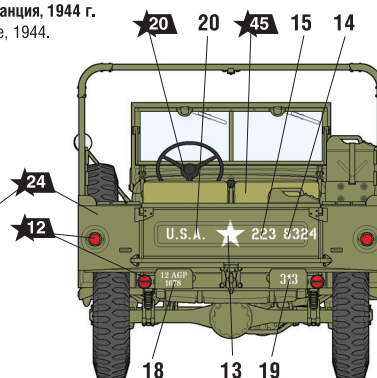

АМЕРИКАНСКИЙ АРМЕЙСКИЙ АВТОМОБИЛЬ WC-51 «ТРИ ЧЕТВЕРТИ»

СХЕМА ОКРАСКИ МОДЕЛИ И РАЗМЕЩЕНИЕ ДЕКАЛЕЙ

20 Номера красок
Numbers of the paints

45 Номера декалей
Numbers of the decals

Dodge WC 51, СССР.
Dodge WC 51, USSR.

ДЕКАЛЬ DECAL

Dodge WC 51, Армия США, Франция, 1944 г.
Dodge WC 51, US Army, France, 1944.

US MILITARY MULTIPURPOSE 3/4t VEHICLE WC-51 "BEEP"

THE MODEL PAINTING AND PLACING OF THE DECALS

После нанесения декалей мы рекомендуем использовать матовый лак Мастер акрил (МАКР-61). Это дополнительно защитит вашу модель от внешних воздействий, а также придаст необходимую матовость. Лак выпускается предприятием "Звезда" и продается отдельно.

ИСПОЛЬЗОВАНИЕ СДВИЖНЫХ КАРТИНОК (ДЕКАЛЕЙ)

DIRECTIONS FOR APPLYING THE DECALS

Dodge WC 51, Армии «Сражающаяся Франция»,
2-я бронетанковая дивизия, Бронетанковый
полк морской пехоты, Париж 1944 г.

Dodge WC 51, Free French Army 2eme DB RBFM
Paris 1944.