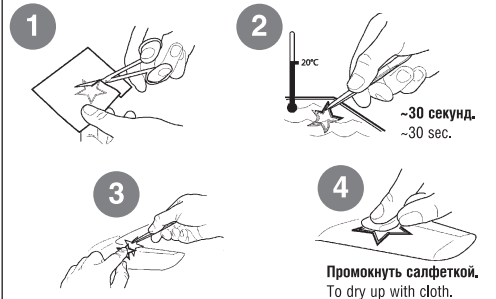

US MILITARY MULTIPURPOSE 3/4t VEHICLE WC-51 "BEEP"

THE MODEL PAINTING AND PLACING OF THE DECALS

После нанесения декалей мы рекомендуем использовать матовый лак Мастер акрил (МАКР-61). Это дополнительно защитит вашу модель от внешних воздействий, а также придаст необходимую матовость. Лак выпускается предприятием "Звезда" и продается отдельно.

ИСПОЛЬЗОВАНИЕ СДВИЖНЫХ КАРТИНОК (ДЕКАЛЕЙ)

DIRECTIONS FOR APPLYING THE DECALS

Dodge WC 51, Армии «Сражающаяся Франция»,
2-я бронетанковая дивизия, Бронетанковый
полк морской пехоты, Париж 1944 г.

Dodge WC 51, Free French Army 2eme DB RBFM
Paris 1944.