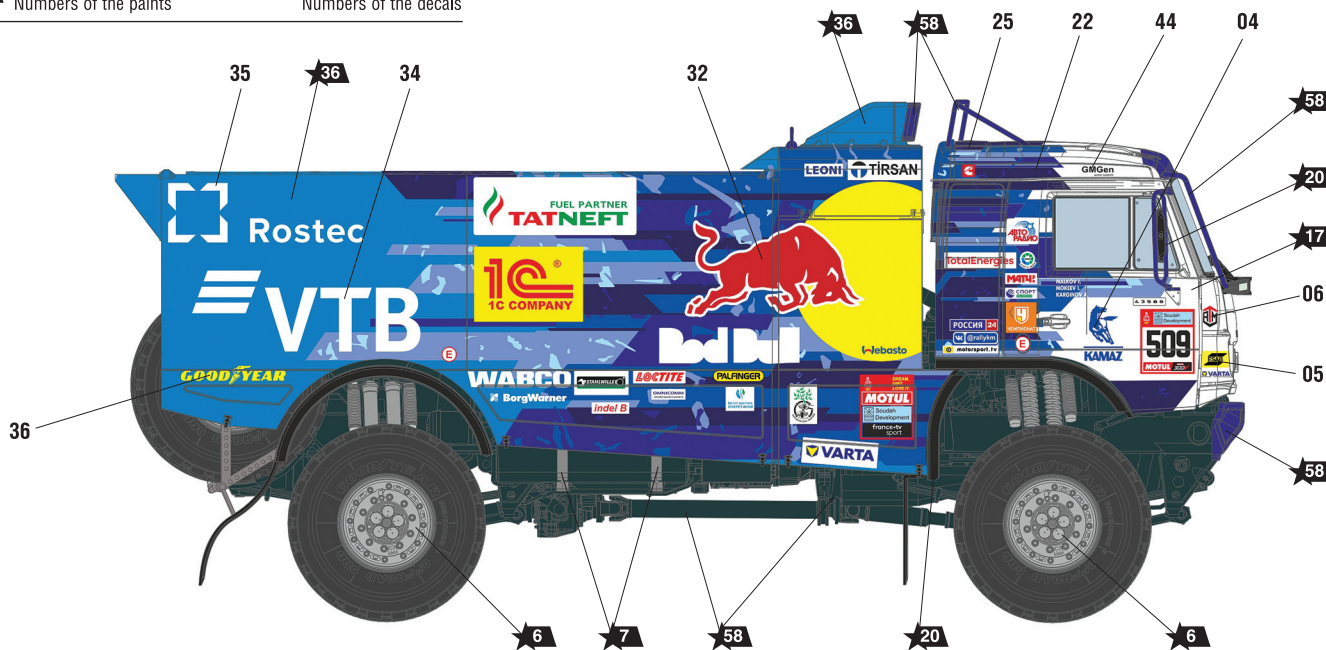

# Автомобиль КАМАЗ-43509 «КАМАЗ-МАСТЕР»

## СХЕМА ОКРАСКИ МОДЕЛИ И РАЗМЕЩЕНИЕ ДЕКАЛЕЙ

20 Номера красок  
Numbers of the paints

45 Номера декалей  
Numbers of the decals