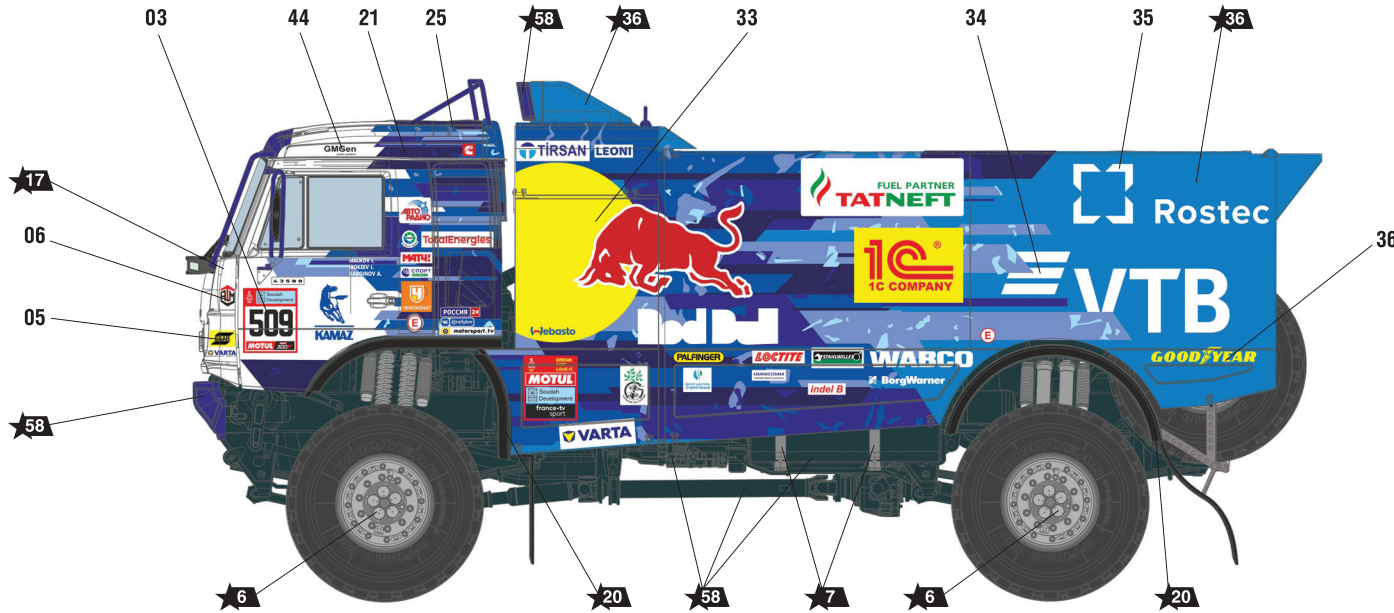

TRUCK KAMAZ-43509 «KAMAZ-MASTER»

THE MODEL PAINTING AND PLACING OF THE DECALS