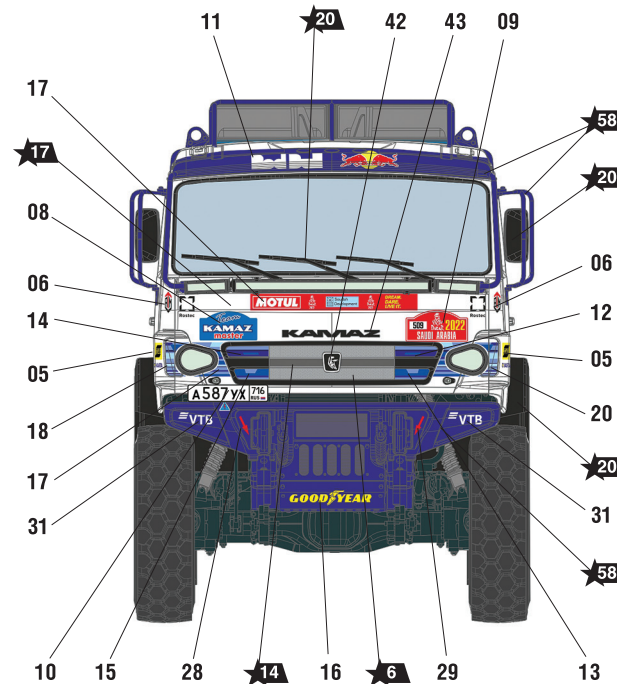

# Автомобиль КАМАЗ-43509 «КАМАЗ-МАСТЕР»

## СХЕМА ОКРАСКИ МОДЕЛИ И РАЗМЕЩЕНИЕ ДЕКАЛЕЙ

20 Номера красок  
Numbers of the paints

45 Номера декалей  
Numbers of the decals

### ИСПОЛЬЗОВАНИЕ СДВИЖНЫХ КАРТИНОК (ДЕКАЛЕЙ) DIRECTIONS FOR APPLYING THE DECALS