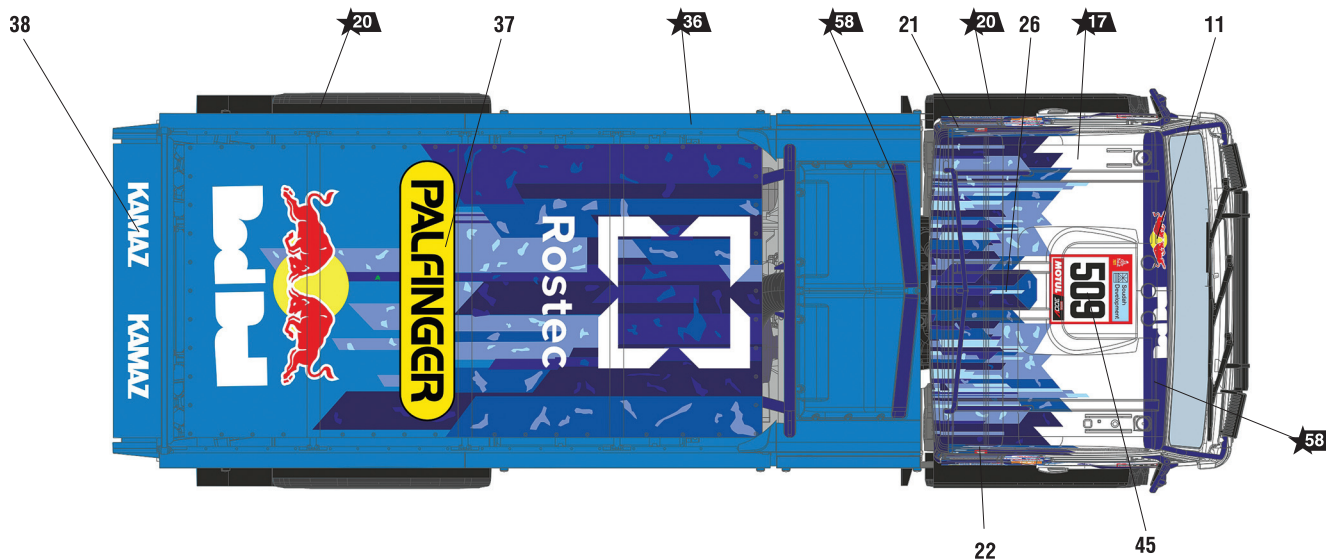

# Автомобиль КАМАЗ-43509 «КАМАЗ-МАСТЕР»

## СХЕМА ОКРАСКИ МОДЕЛИ И РАЗМЕЩЕНИЕ ДЕКАЛЕЙ

20 Номера красок  
Numbers of the paints

45 Номера декалей  
Numbers of the decals