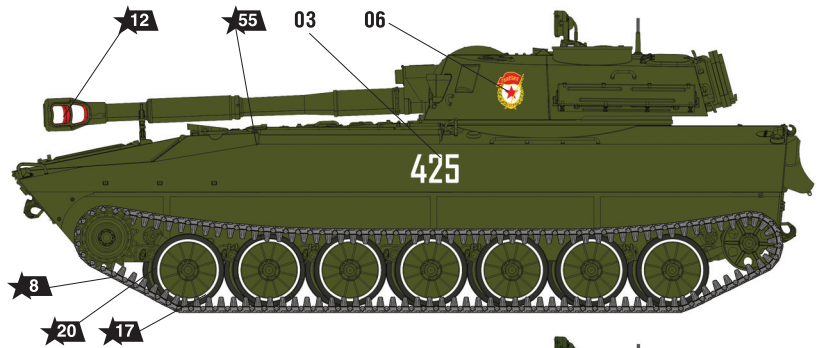

ИСПОЛЬЗУЕМЫЕ ЦВЕТА THE COLORS USED

ЗВЕЗДА	Tamiya
★5 серебро	X11 silver
★7 сталь	XF56 steel
★8 воронёная сталь	X10 blue steel
★10 ржавчина	XF9 rust
★11 песочный	XF59 sand
★12 красный	XF7 red
★17 белый	XF2 white
★20 чёрный	XF1 black
★35 зелёный	XF81 green
★38 тёмно-коричнев.	XF10 dark-brown
★51 тёмно-зелёный	XF26 dark-green
★55 защитный	XF61 protective

2 САУ 2С1 из состава Вооружённых сил России, 1990-е.
"Gvozdika" from the Russian Armed Forces, 1990s.