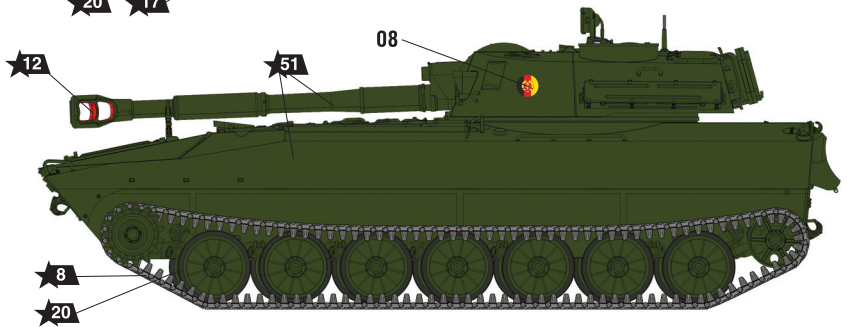

3 САУ 2С1 из состава Народной Национальной Армии Германской Демократической Республики, 1980-е.
"Gvozdika" from the People's National Army of the German Democratic Republic, 1980s.