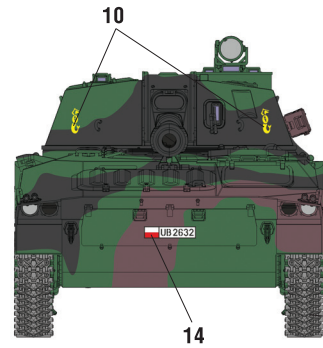

RUSSIAN 122-mm SELF-PROPELLED HOWITZER «GVOZDIKA»

THE MODEL PAINTING AND PLACING OF THE DECALS