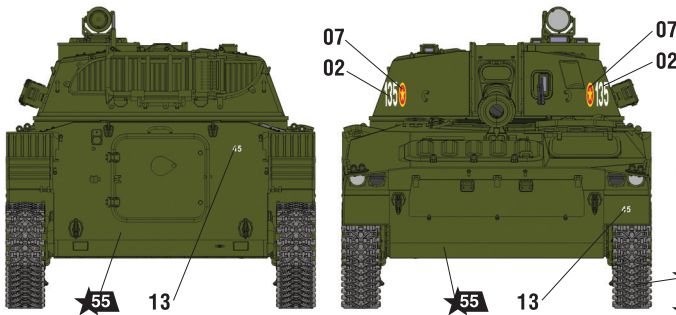

4 САУ 2С1 «Гвоздика» из состава Народной Армии Демократической Республики Вьетнам, 1980-е годы.
"Gvozdika" from the People's Army of the Democratic Republic of Vietnam, 1980s