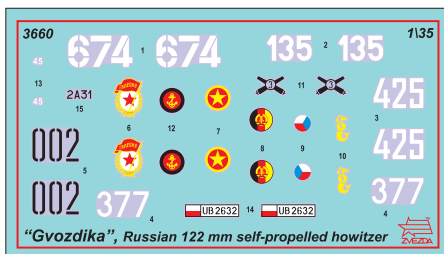

4 САУ 2С1 «Гвоздика» из состава Народной Армии Демократической Республики Вьетнам, 1980-е годы.
"Gvozdika" from the People's Army of the Democratic Republic of Vietnam, 1980s