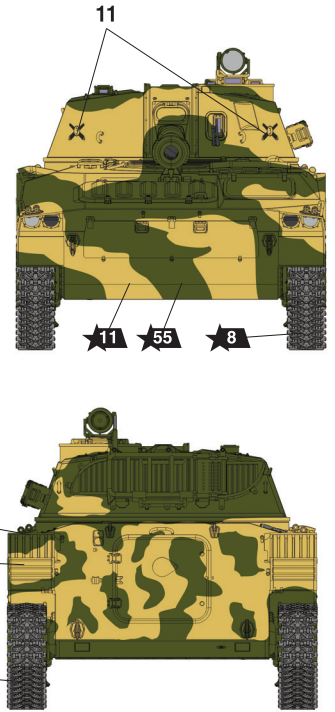

РОССИЙСКАЯ 122-ММ САМОХОДНАЯ ГАУБИЦА 2С1 «ГВОЗДИКА»

СХЕМА ОКРАСКИ МОДЕЛИ И РАЗМЕЩЕНИЕ ДЕКАЛЕЙ

★20 Номера красок
Numbers of the paints

45 Номера декалей
Numbers of the decals

1 САУ 2С1 «Гвоздика» из состава Ограниченного Контингента Советских Войск в Демократической Республике Афганистан, 1980-е годы.
"Gvozdika" of the Limited Contingent of Soviet Troops in the Democratic Republic of Afghanistan, 1980s.

ИСПОЛЬЗУЕМЫЕ ЦВЕТА THE COLORS USED

ЗВЕЗДА	Tamiya
★5 серебро	X11 silver
★7 сталь	XF56 steel
★8 воронёная сталь	X10 blue steel
★10 ржавчина	XF9 rust
★11 песочный	XF59 sand
★12 красный	XF7 red
★17 белый	XF2 white
★20 чёрный	XF1 black
★35 зелёный	XF81 green
★38 тёмно-коричнев.	XF10 dark-brown
★51 тёмно-зелёный	XF26 dark-green
★55 защитный	XF61 protective