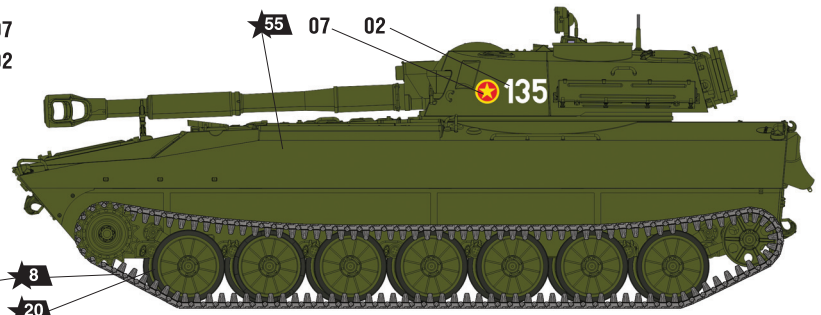

4 САУ 2С1 «Гвоздика» из состава Народной Армии Демократической Республики Вьетнам, 1980-е годы.
"Gvozdika" from the People's Army of the Democratic Republic of Vietnam, 1980s