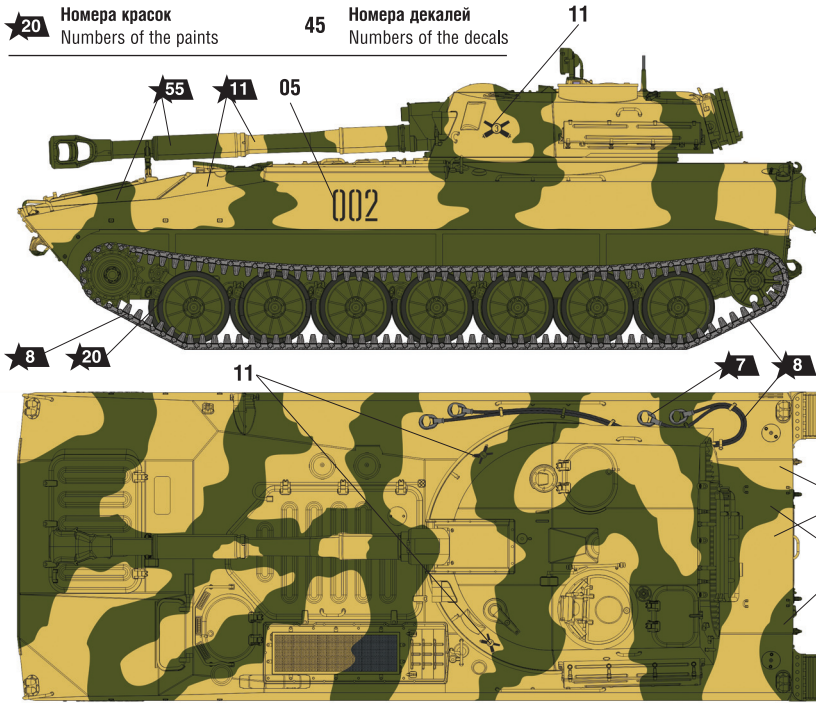

РОССИЙСКАЯ 122-ММ САМОХОДНАЯ ГАУБИЦА 2С1 «ГВОЗДИКА»

СХЕМА ОКРАСКИ МОДЕЛИ И РАЗМЕЩЕНИЕ ДЕКАЛЕЙ

★20 Номера красок
Numbers of the paints

45 Номера декалей
Numbers of the decals

1 САУ 2С1 «Гвоздика» из состава Ограниченного Контингента Советских Войск в Демократической Республике Афганистан, 1980-е годы.
"Gvozdika" of the Limited Contingent of Soviet Troops in the Democratic Republic of Afghanistan, 1980s.