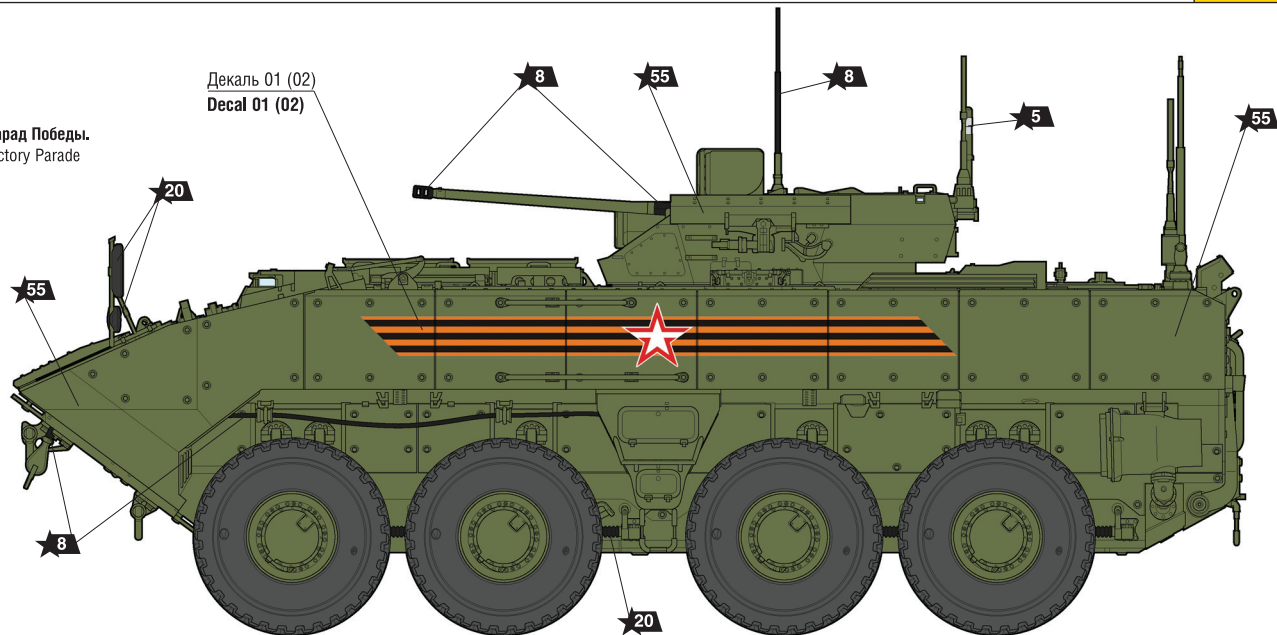

Российская БМП «Бумеранг»

СХЕМА ОКРАСКИ МОДЕЛИ И РАЗМЕЩЕНИЕ ДЕКАЛЕЙ

1 Парад Победы.
Victory Parade

ИСПОЛЬЗОВАНИЕ СДВИЖНЫХ КАРТИНОК (ДЕКАЛЕЙ)

DIRECTIONS FOR APPLYING THE DECALS

1

2

~30 секунд.
~30 sec.

3

4

Промокнуть салфеткой.
To dry up with cloth.

ДЕКАЛЬ

DECAL

RUSSIAN 8x8 ARMORED PERSONNEL CARRIER BUMERANG

THE MODEL PAINTING AND PLACING OF THE DECALS

2 Форум Армия, 2017 г.
Forum Army, 2017