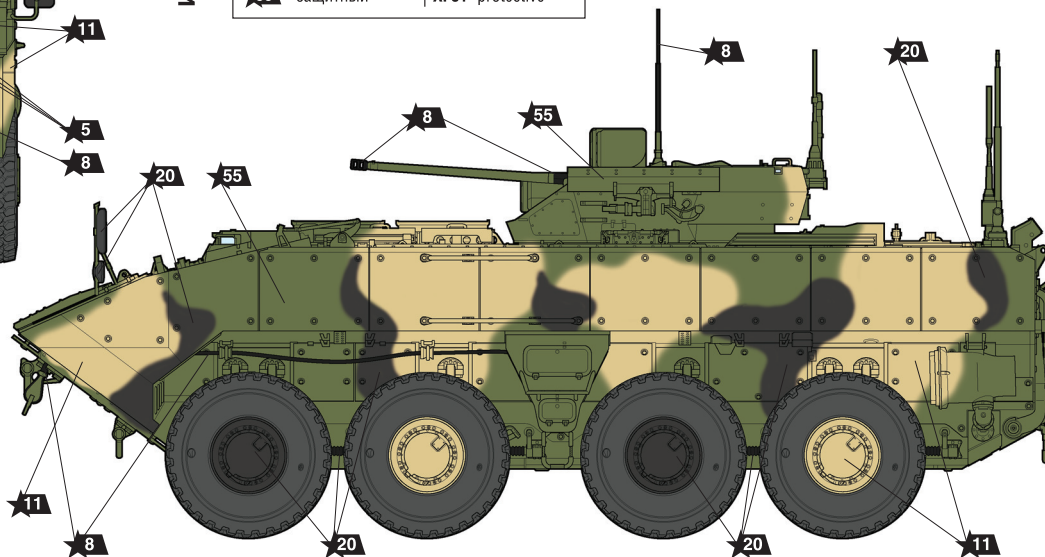

Любые модели и красочный каталог предприятия «ЗВЕЗДА» вы можете приобрести по почте, прислав заявку по адресу:

141730, Московская область, г. Лобня,
ул. Промышленная, д.2,
ООО «ЗВЕЗДА»
www.zvezda.org.ru

СОХРАНИТЕ ЭТОТ КУПОН ДЛЯ
ВОЗМОЖНЫХ ОБРАЩЕНИЙ