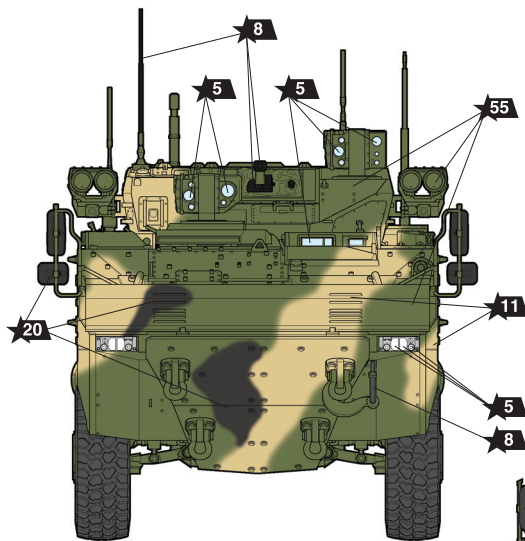

Российская БМП «Бумеранг»

СХЕМА ОКРАСКИ МОДЕЛИ И РАЗМЕЩЕНИЕ ДЕКАЛЕЙ

1 Парад Победы.
Victory Parade

ИСПОЛЬЗОВАНИЕ СДВИЖНЫХ КАРТИНОК (ДЕКАЛЕЙ)

DIRECTIONS FOR APPLYING THE DECALS

1

2

~30 секунд.
~30 sec.

3

4

Промокнуть салфеткой.
To dry up with cloth.

ДЕКАЛЬ

DECAL

RUSSIAN 8x8 ARMORED PERSONNEL CARRIER BUMERANG

THE MODEL PAINTING AND PLACING OF THE DECALS

2 Форум Армия, 2017 г.
Forum Army, 2017