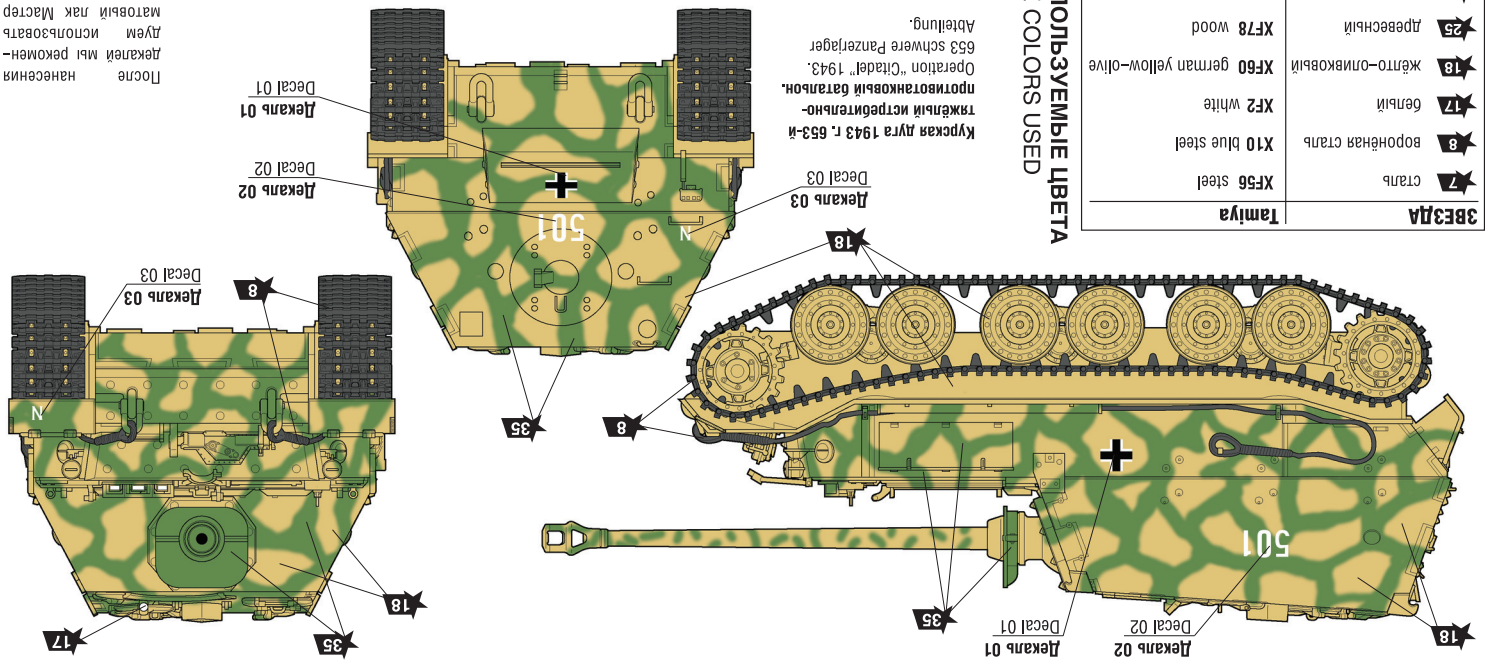

ИСПОЛЬЗОВАНИЕ СДВИЖНЫХ КАРТИНОК (ДЕКАЛЕЙ)
DIRECTIONS FOR APPLYING THE DECALS