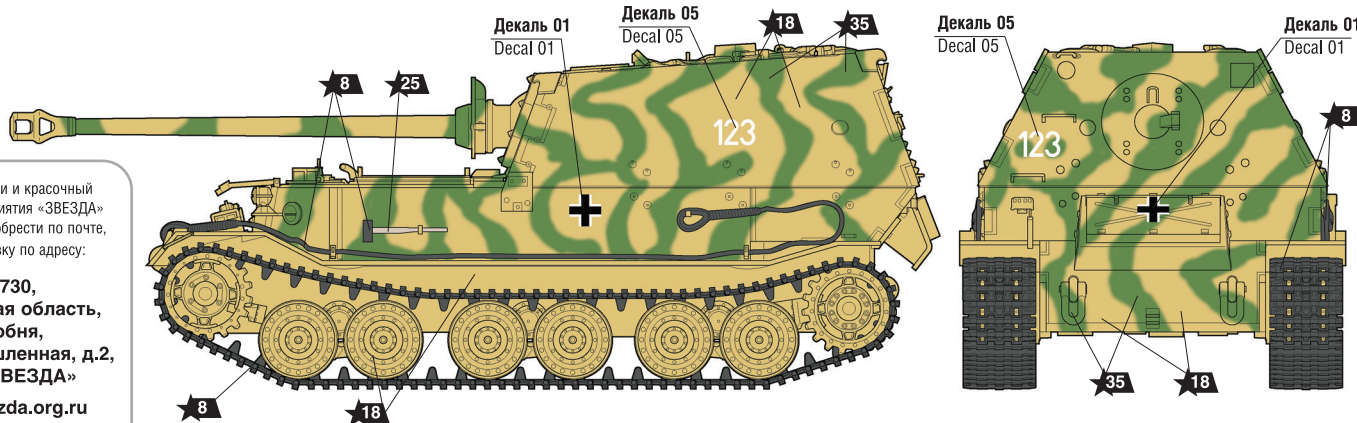

GERMAN TANK DESTROYER "FERDINAND" Sd.Kfz.184

THE MODEL PAINTING AND PLACING OF THE DECALS

№5041