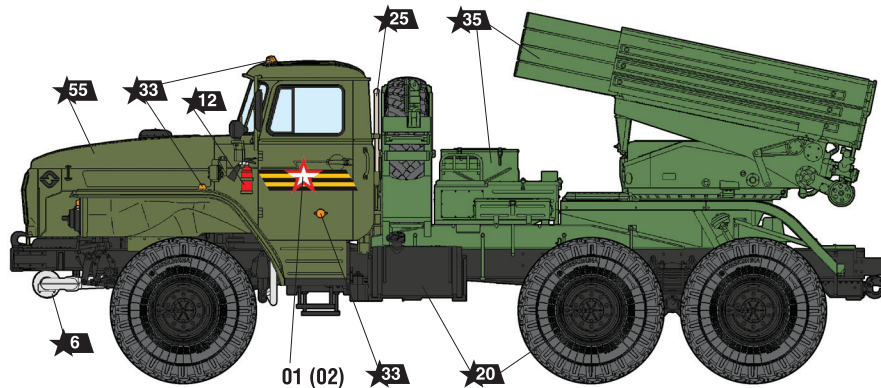

РОССИЙСКАЯ САМОХОДНАЯ РЕАКТИВНАЯ СИСТЕМА ЗАЛПОВОГО ОГНЯ "ГРАД" БМ-21

СХЕМА ОКРАСКИ МОДЕЛИ И РАЗМЕЩЕНИЕ ДЕКАЛЕЙ

20 Номера красок
Numbers of the paints

45 Номера декалей
Numbers of the decals

ИСПОЛЗУЕМЫЕ ЦВЕТА THE COLORS USED

БМ-21 «Град»
на параде Победы
9 мая 2017 года.
BM-21 "Grad",
Victory Parade Moscow,
May 9, 2017.

ДЕКАЛЬ

DECAL

RUSSIAN TRUCK-MOUNTED MULTIPLE ROCKET LAUNCHER "GRAD" BM-21

THE MODEL PAINTING AND PLACING OF THE DECALS