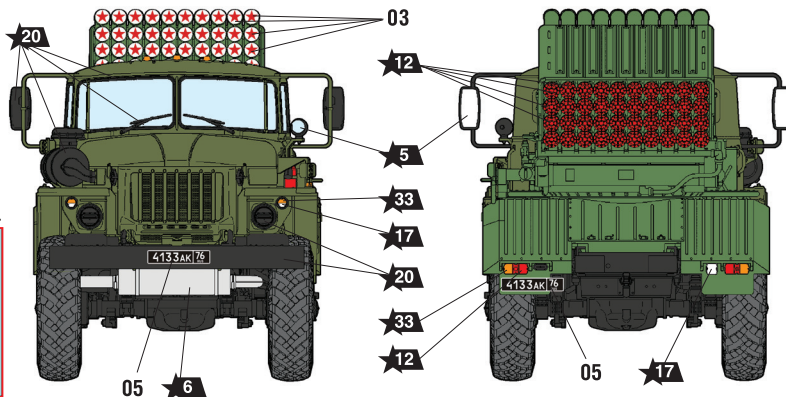

РОССИЙСКАЯ САМОХОДНАЯ РЕАКТИВНАЯ СИСТЕМА ЗАЛПОВОГО ОГНЯ "ГРАД" БМ-21

СХЕМА ОКРАСКИ МОДЕЛИ И РАЗМЕЩЕНИЕ ДЕКАЛЕЙ

20 Номера красок
Numbers of the paints

45 Номера декалей
Numbers of the decals

ИСПОЛЗУЕМЫЕ ЦВЕТА THE COLORS USED

БМ-21 «Град»
на параде Победы
9 мая 2017 года.
BM-21 "Grad",
Victory Parade Moscow,
May 9, 2017.

ДЕКАЛЬ

DECAL

RUSSIAN TRUCK-MOUNTED MULTIPLE ROCKET LAUNCHER "GRAD" BM-21

THE MODEL PAINTING AND PLACING OF THE DECALS