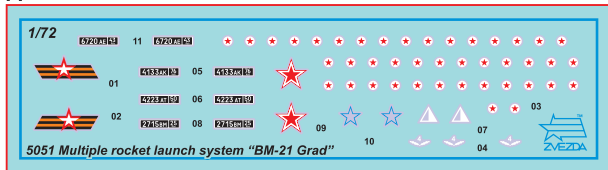

ДЕКАЛЬ

DECAL