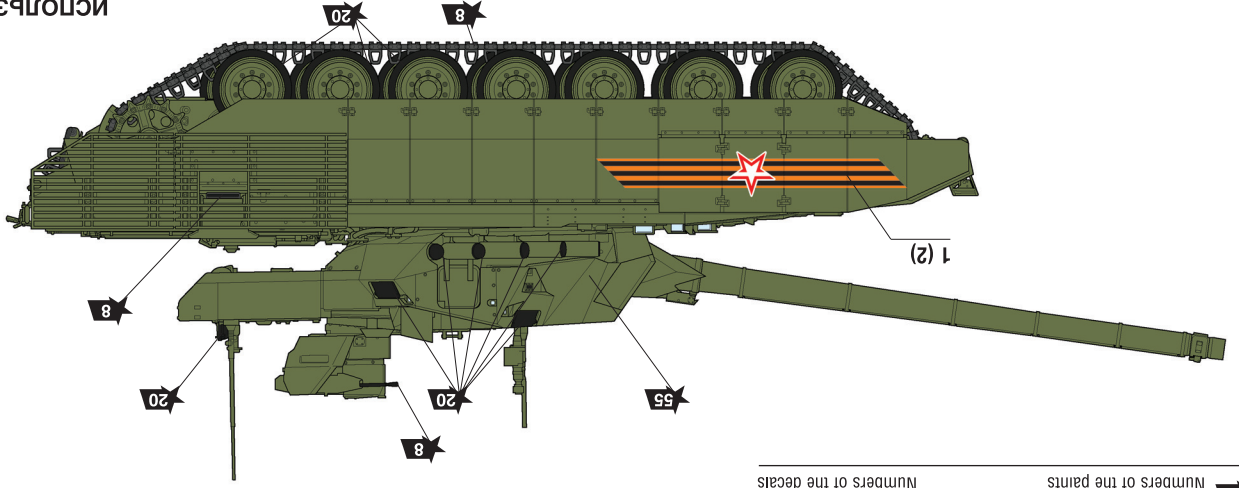

ДЕКАЛЬ
DECAL

ИСПОЛЬЗОВАНИЕ СДВИЖНЫХ КАРТИНОК (ДЕКАЛЕЙ)
DIRECTIONS FOR APPLYING THE DECALS

После нанесения декалей мы рекомендуем использовать матовый лак Master акрил (МАКР-61). Это дополнител-но защитит вашу модель от внешних воздействий, а также придаст необходимую матовость. Лак высушивается при температуре +20°C и продается отдельно.