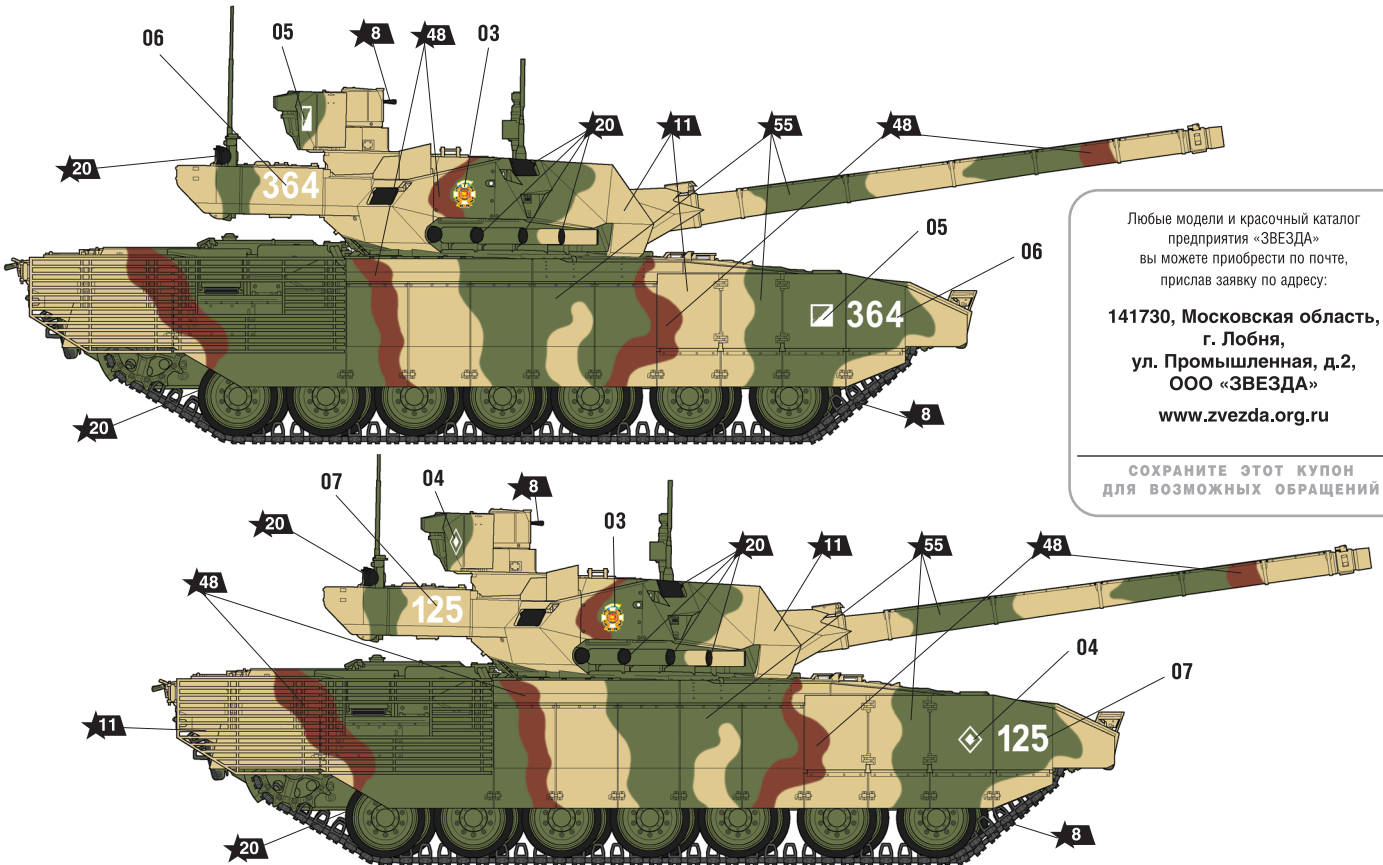

RUSSIAN MAIN BATTLE TANK T-14 "ARMATA"

THE MODEL PAINTING AND PLACING OF THE DECALS

Любые модели и красочный каталог предприятия «ЗВЕЗДА» вы можете приобрести по почте, прислав заявку по адресу:
141730, Московская область, г. Лобня, ул. Промышленная, д.2, ООО «ЗВЕЗДА»
www.zvezda.org.ru

СОХРАНИТЕ ЭТОТ КУПОН
ДЛЯ ВОЗМОЖНЫХ ОБРАЩЕНИЙ