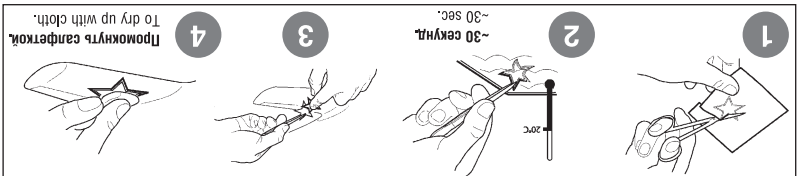

ДЕКАЛЬ
DECAL

ИСПОЛЬЗОВАНИЕ СДВИЖНЫХ КАРТИНОК (ДЕКАЛЕЙ)
DIRECTIONS FOR APPLYING THE DECALS

После нанесения декалей мы рекомендуем использовать матовый лак Master акрил (МАКР-61). Это дополнител-но защитит вашу модель от внешних воздействий, а также придаст необходимую матовость. Лак высушивается при температуре +20°C и продается отдельно.