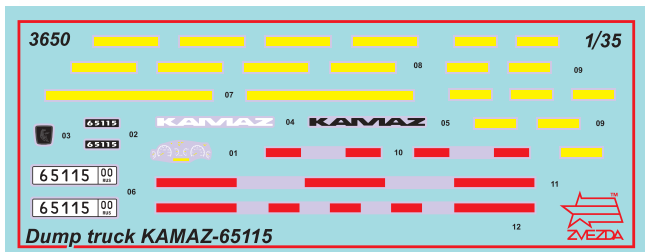

ДЕКАЛЬ
DECAL