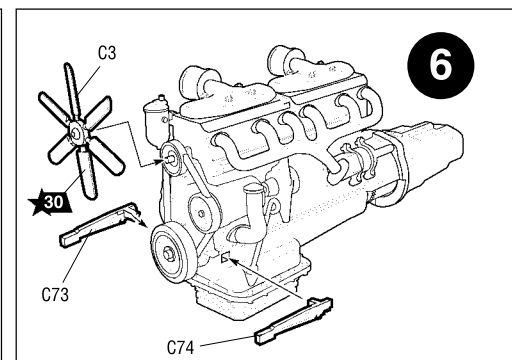

ВАРИАНТ 2
VERSION 2