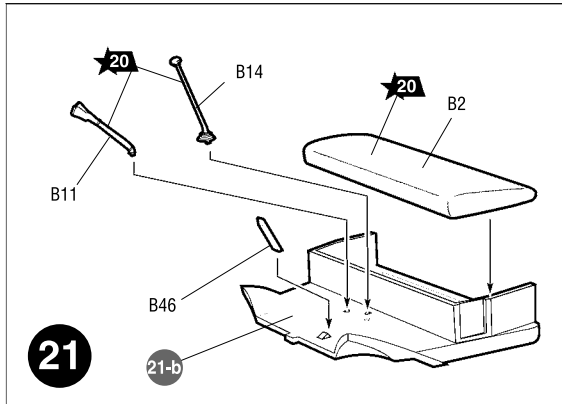

ВАРИАНТ 2
VERSION 2