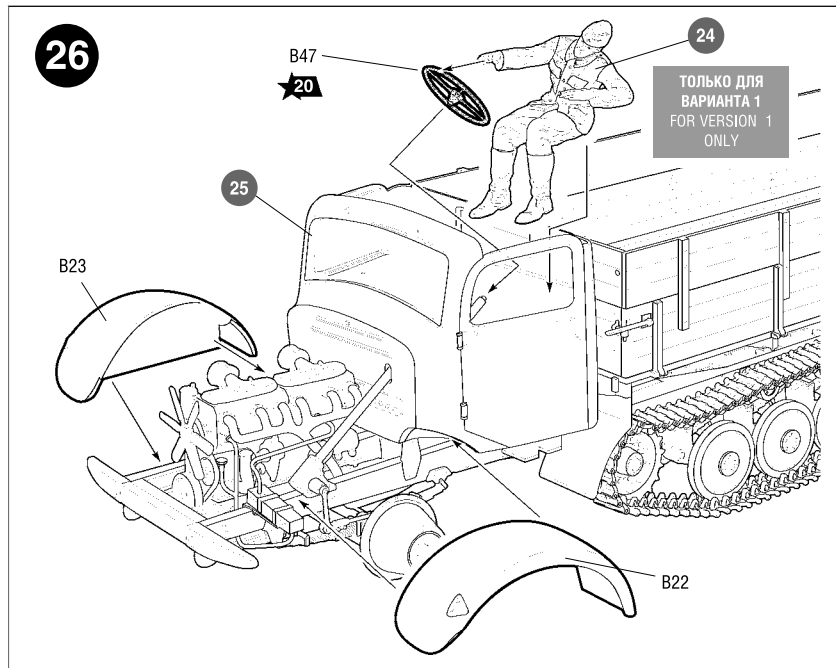

ЭТИ ИНСТРУМЕНТЫ ПОМОГУТ
ВАМ КАЧЕСТВЕННО СОБРАТЬ
МОДЕЛЬ:

Кусачки бокорезы кат. №1101

Нож цанговый кат. №1103

Пинцет прямой кат. №1105

3603	WL-0501214	1	4	1/35
WL 0501214	KW 51k - SÄHNE 30 Leertiefe: 12700kg Höhe: 12200kg Vert. Kl. II	4	3	
Maultier L4500R	ZVEZDA			

ДЕКАЛЬ

DECAL

Приклеить деталь на указанное место / To glue a detail on the specified place
 Установить деталь на указанное место без клея / To establish a detail on the specified place without glue
 Повторить сборку на другом борту / Repeat assembling at the other side