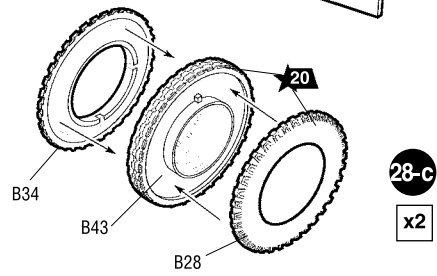

ЭТИ ИНСТРУМЕНТЫ ПОМОГУТ
ВАМ КАЧЕСТВЕННО СОБРАТЬ
МОДЕЛЬ:

Кусачки бокорезы кат. №1101

Нож цанговый кат. №1103

Пинцет прямой кат. №1105

3603	WL-0501214	1	4	1/35
WL 0501214	KW 51k - SÄHNE 30 Leertiefe: 12700kg Höhe: 12200kg Vert. Kl. II	4	3	
Maultier L4500R	ZVEZDA			

ДЕКАЛЬ

DECAL

Приклеить деталь на указанное место / To glue a detail on the specified place
 Установить деталь на указанное место без клея / To establish a detail on the specified place without glue
 Повторить сборку на другом борту / Repeat assembling at the other side