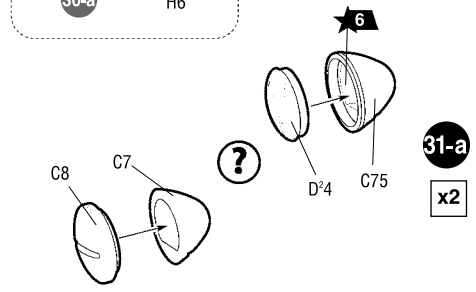

ЭТИ ИНСТРУМЕНТЫ ПОМОГУТ
ВАМ КАЧЕСТВЕННО СОБРАТЬ
МОДЕЛЬ:

Кусачки бокорезы кат. №1101

Нож цанговый кат. №1103

Пинцет прямой кат. №1105

3603	WL-0501214	1	4	1/35
WL 0501214	KW 51k - SÄHNE 30 Leertiefe: 12700kg Höhe: 12200kg Vert. Kl. II	4	3	
Maultier L4500R	ZVEZDA			

ДЕКАЛЬ

DECAL

Приклеить деталь на указанное место / To glue a detail on the specified place
 Установить деталь на указанное место без клея / To establish a detail on the specified place without glue
 Повторить сборку на другом борту / Repeat assembling at the other side