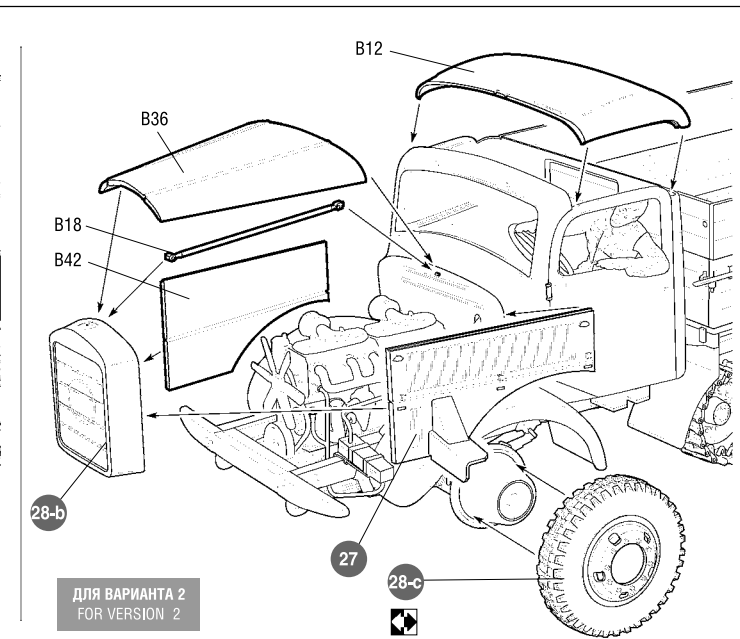

ЭТИ ИНСТРУМЕНТЫ ПОМОГУТ
ВАМ КАЧЕСТВЕННО СОБРАТЬ
МОДЕЛЬ:

Кусачки бокорезы кат. №1101

Нож цанговый кат. №1103

Пинцет прямой кат. №1105

3603	WL-0501214	1	4	1/35
WL 0501214	KW 51k - SÄHNE 30 Leertiefe: 12700kg Höhe: 12200kg Vert. Kl. II	4	3	
Maultier L4500R	ZVEZDA			

ДЕКАЛЬ

DECAL

Приклеить деталь на указанное место / To glue a detail on the specified place
 Установить деталь на указанное место без клея / To establish a detail on the specified place without glue
 Повторить сборку на другом борту / Repeat assembling at the other side

ВАРИАНТЫ СБОРКИ МОДЕЛИ

THE MODEL ASSEMBLING VERSIONS

ВАРИАНТ 1
VERSION 1

ВАРИАНТ 2
VERSION 2

17-a
x2