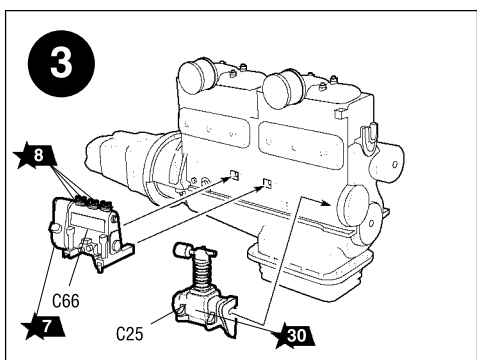

ВАРИАНТ 2
VERSION 2