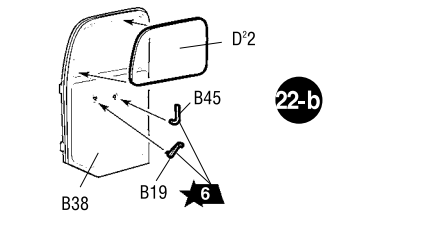

ВАРИАНТ 2
VERSION 2