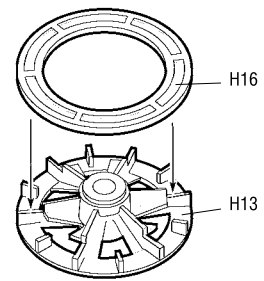

ЭТИ ИНСТРУМЕНТЫ ПОМОГУТ
ВАМ КАЧЕСТВЕННО СОБРАТЬ
МОДЕЛЬ:

Кусачки бокорезы кат. №1101

Нож цанговый кат. №1103

Пинцет прямой кат. №1105

3603	WL-0501214	1	4	1/35
WL 0501214	KW 51k - SÄHNE 30 Leertiefe: 12700kg Höhe: 12200kg Vert. Kl. II	4	3	
Maultier L4500R	ZVEZDA			

ВАРИАНТЫ СБОРКИ МОДЕЛИ

THE MODEL ASSEMBLING VERSIONS

ВАРИАНТ 1
VERSION 1

ВАРИАНТ 2
VERSION 2

17-a
x2