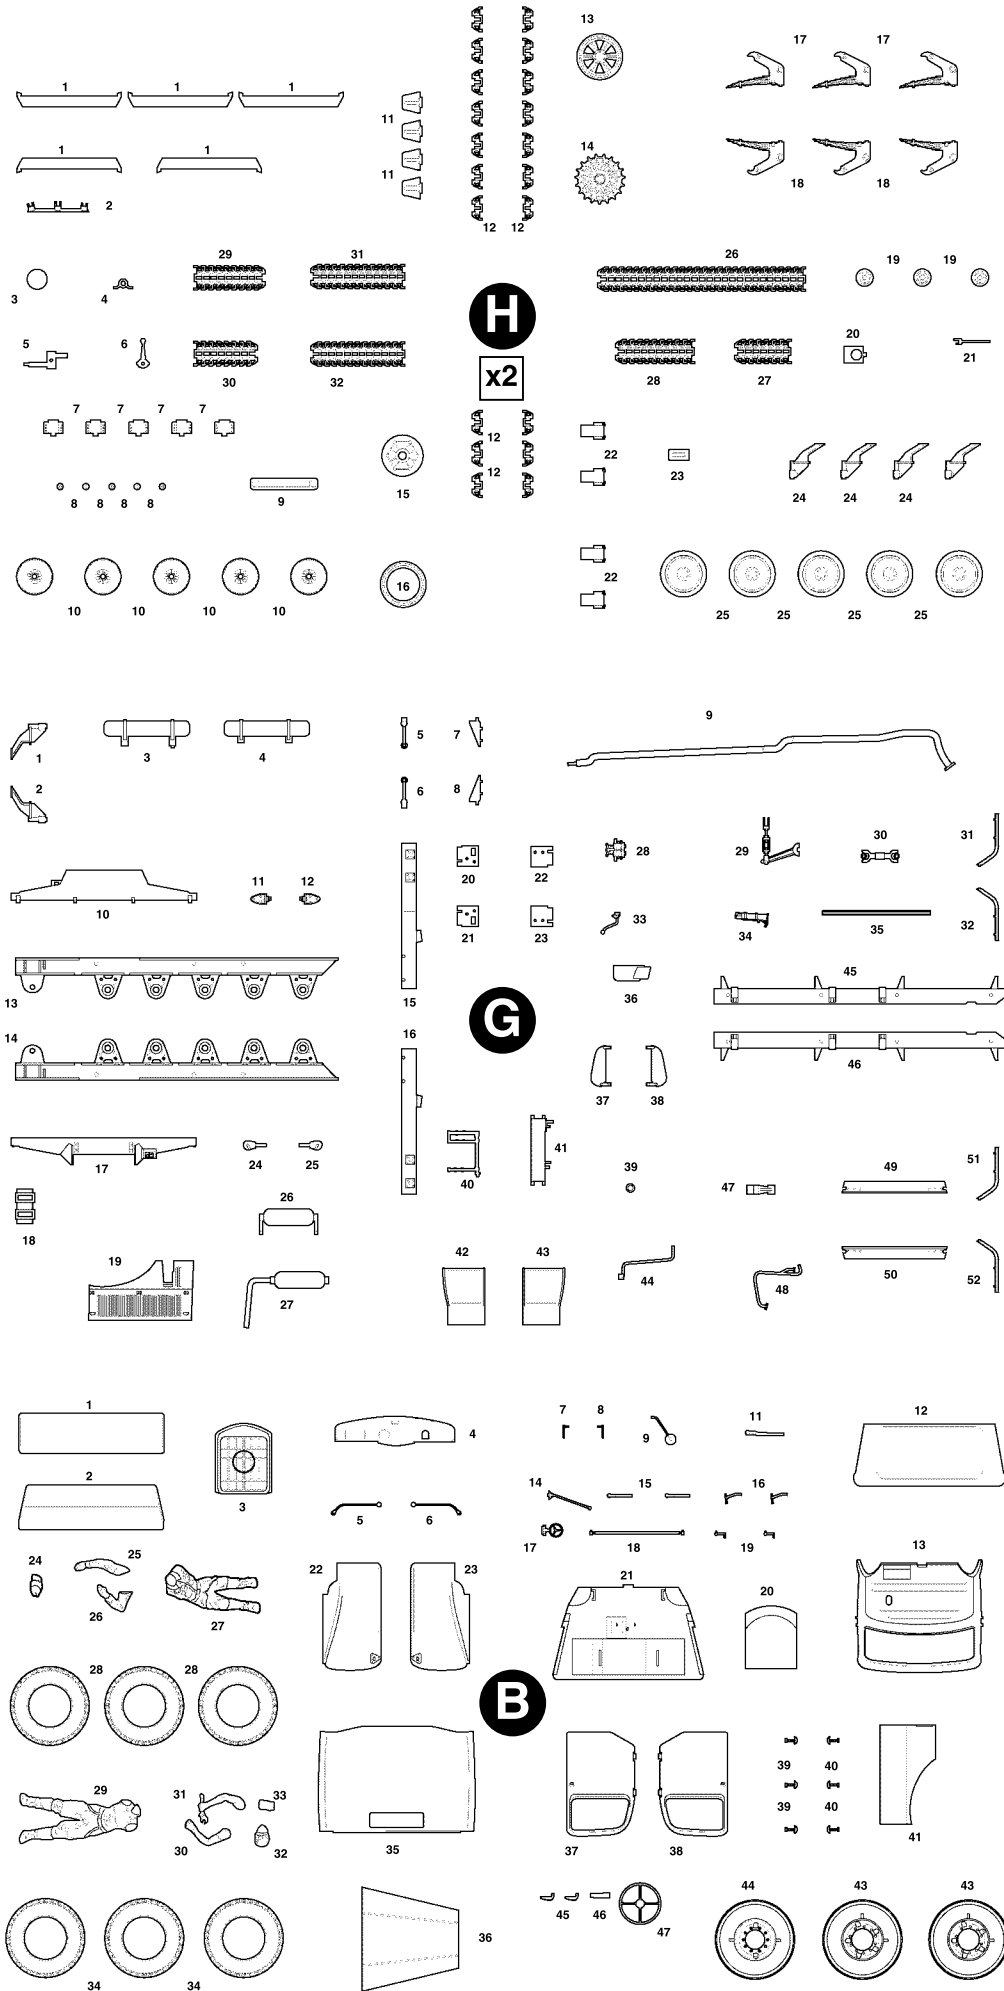

ЭТИ ИНСТРУМЕНТЫ ПОМОГУТ
ВАМ КАЧЕСТВЕННО СОБРАТЬ
МОДЕЛЬ:

Кусачки бокорезы кат. №1101

Нож цанговый кат. №1103

Пинцет прямой кат. №1105

3603	WL-0501214	1	4	1/35
WL 0501214	KW 51k - SÄHNE 30 Leertiefe: 12700kg Höhe: 12200kg Vert. Kl. II	4	3	
Maultier L4500R	ZVEZDA			

ДЕКАЛЬ

DECAL

Приклеить деталь на указанное место / To glue a detail on the specified place
 Установить деталь на указанное место без клея / To establish a detail on the specified place without glue
 Повторить сборку на другом борту / Repeat assembling at the other side

ВАРИАНТЫ СБОРКИ МОДЕЛИ

THE MODEL ASSEMBLING VERSIONS

ВАРИАНТ 1
VERSION 1

ВАРИАНТ 2
VERSION 2

17-a
x2