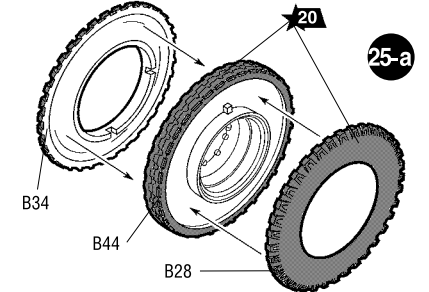

ЭТИ ИНСТРУМЕНТЫ ПОМОГУТ
ВАМ КАЧЕСТВЕННО СОБРАТЬ
МОДЕЛЬ:

Кусачки бокорезы кат. №1101

Нож цанговый кат. №1103

Пинцет прямой кат. №1105

3603	WL-0501214	1	4	1/35
WL 0501214	KW 51k - SÄHNE 30 Leertiefe: 12700kg Höhe: 12200kg Vert. Kl. II	4	3	
Maultier L4500R	ZVEZDA			

ДЕКАЛЬ

DECAL

Приклеить деталь на указанное место / To glue a detail on the specified place
 Установить деталь на указанное место без клея / To establish a detail on the specified place without glue
 Повторить сборку на другом борту / Repeat assembling at the other side

ВАРИАНТЫ СБОРКИ МОДЕЛИ

THE MODEL ASSEMBLING VERSIONS

ВАРИАНТ 1
VERSION 1

ВАРИАНТ 2
VERSION 2

17-a
x2