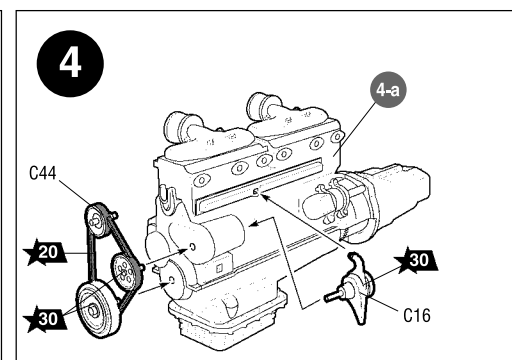

ВАРИАНТ 2
VERSION 2