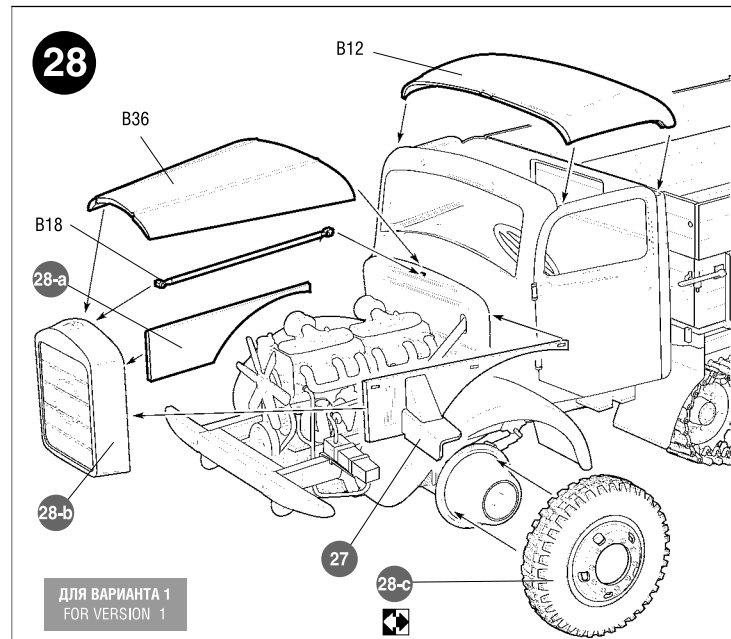

ЭТИ ИНСТРУМЕНТЫ ПОМОГУТ
ВАМ КАЧЕСТВЕННО СОБРАТЬ
МОДЕЛЬ:

Кусачки бокорезы кат. №1101

Нож цанговый кат. №1103

Пинцет прямой кат. №1105

3603	WL-0501214	1	4	1/35
WL 0501214	KW 51k - SÄHNE 30 Leertiefe: 12700kg Höhe: 12200kg Vert. Kl. II	4	3	
Maultier L4500R	ZVEZDA			

ДЕКАЛЬ

DECAL

Приклеить деталь на указанное место / To glue a detail on the specified place
 Установить деталь на указанное место без клея / To establish a detail on the specified place without glue
 Повторить сборку на другом борту / Repeat assembling at the other side

ВАРИАНТЫ СБОРКИ МОДЕЛИ

THE MODEL ASSEMBLING VERSIONS

ВАРИАНТ 1
VERSION 1

ВАРИАНТ 2
VERSION 2

17-a
x2