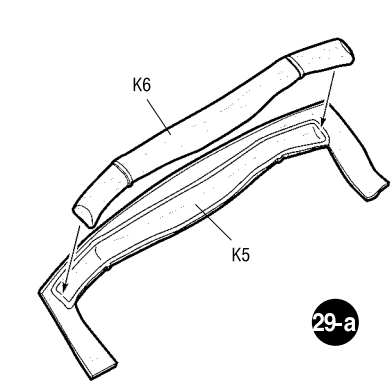

ЭТИ ИНСТРУМЕНТЫ ПОМОГУТ
ВАМ КАЧЕСТВЕННО СОБРАТЬ
МОДЕЛЬ:

Кусачки бокорезы кат. №1101

Нож цанговый кат. №1103

Пинцет прямой кат. №1105

3603	WL-0501214	1	4	1/35
WL 0501214	KW 51k - SÄHNE 30 Leertiefe: 12700kg Höhe: 12200kg Vert. Kl. II	4	3	
Maultier L4500R	ZVEZDA			

ДЕКАЛЬ

DECAL

Приклеить деталь на указанное место / To glue a detail on the specified place
 Установить деталь на указанное место без клея / To establish a detail on the specified place without glue
 Повторить сборку на другом борту / Repeat assembling at the other side