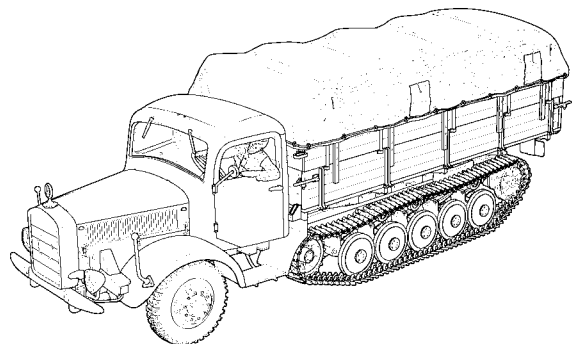

ВАРИАНТ 2
VERSION 2