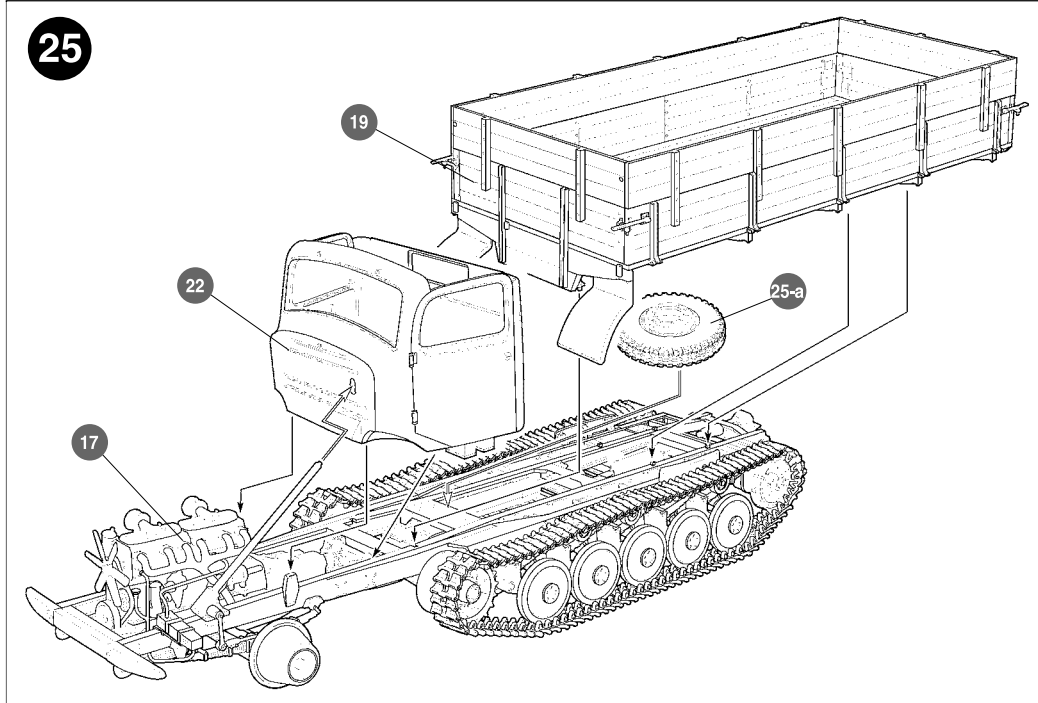

ВАРИАНТ 2
VERSION 2