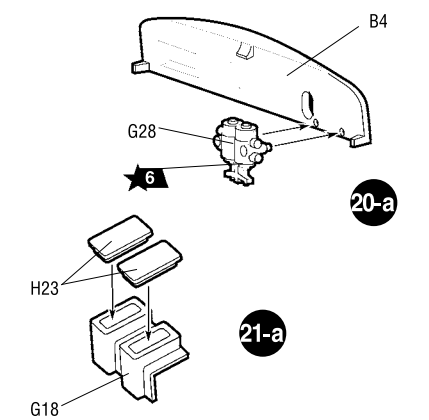

ВАРИАНТ 2
VERSION 2