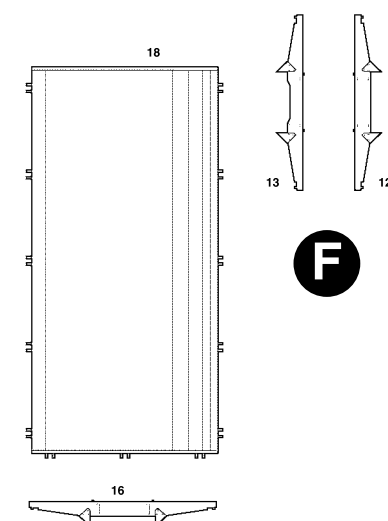

ЭТИ ИНСТРУМЕНТЫ ПОМОГУТ
ВАМ КАЧЕСТВЕННО СОБРАТЬ
МОДЕЛЬ:

Кусачки бокорезы кат. №1101

Нож цанговый кат. №1103

Пинцет прямой кат. №1105

3603	WL-0501214	1	4	1/35
WL 0501214	KW 51k - SÄHNE 30 Leertiefe: 12700kg Höhe: 12200kg Vert. Kl. II	4	3	
Maultier L4500R	ZVEZDA			

ДЕКАЛЬ

DECAL

Приклеить деталь на указанное место / To glue a detail on the specified place
 Установить деталь на указанное место без клея / To establish a detail on the specified place without glue
 Повторить сборку на другом борту / Repeat assembling at the other side