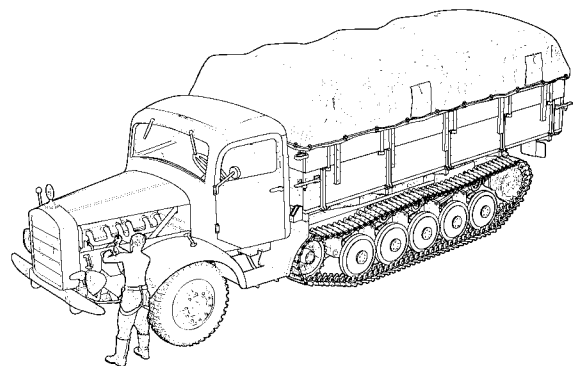

Приклеить деталь на указанное место / To glue a detail on the specified place
Установить деталь на указанное место без клея / To establish a detail on the specified place without glue
Повторить сборку на другом борту / Repeat assembling at the other side

ВАРИАНТЫ СБОРКИ МОДЕЛИ

THE MODEL ASSEMBLING VERSIONS

ВАРИАНТ 1
VERSION 1