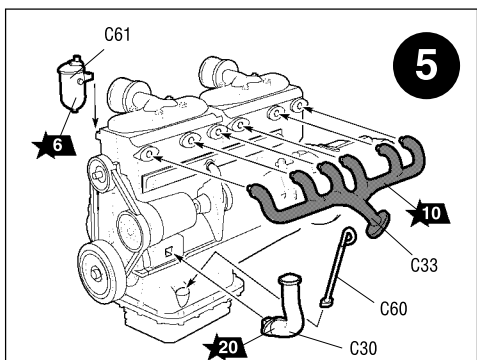

ВАРИАНТ 2
VERSION 2