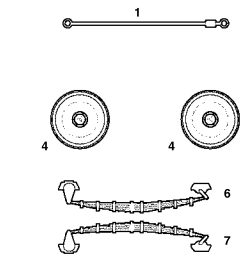

ЭТИ ИНСТРУМЕНТЫ ПОМОГУТ
ВАМ КАЧЕСТВЕННО СОБРАТЬ
МОДЕЛЬ:

Кусачки бокорезы кат. №1101

Нож цанговый кат. №1103

Пинцет прямой кат. №1105

3603	WL-0501214	1	4	1/35
WL 0501214	KW 51k - SÄHNE 30 Leertiefe: 12700kg Höhe: 12200kg Vert. Kl. II	4	3	
Maultier L4500R	ZVEZDA			

ДЕКАЛЬ

DECAL

Приклеить деталь на указанное место / To glue a detail on the specified place
 Установить деталь на указанное место без клея / To establish a detail on the specified place without glue
 Повторить сборку на другом борту / Repeat assembling at the other side

ВАРИАНТЫ СБОРКИ МОДЕЛИ

THE MODEL ASSEMBLING VERSIONS

ВАРИАНТ 1
VERSION 1

ВАРИАНТ 2
VERSION 2

17-a
x2