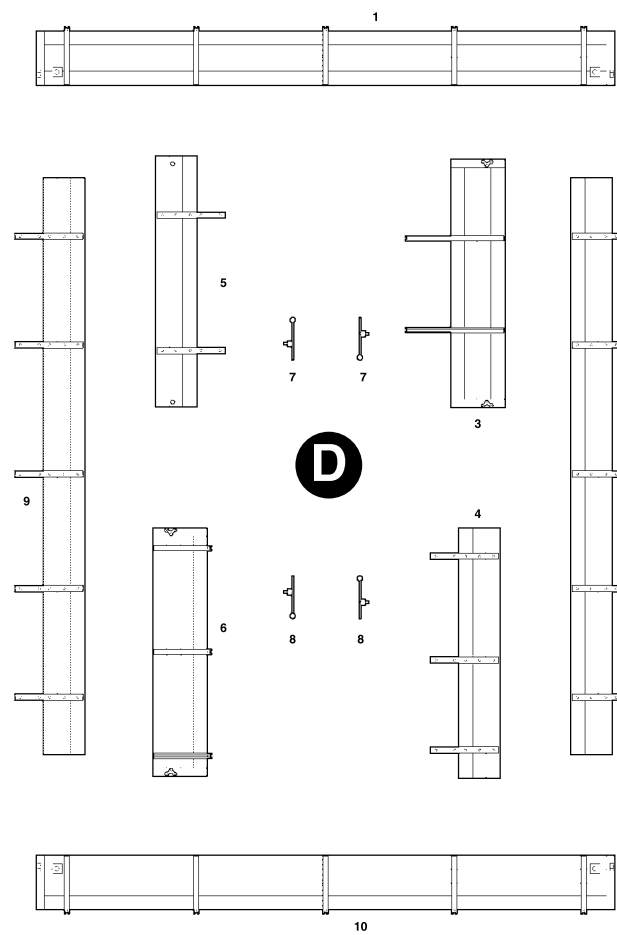

ЭТИ ИНСТРУМЕНТЫ ПОМОГУТ
ВАМ КАЧЕСТВЕННО СОБРАТЬ
МОДЕЛЬ:

Кусачки бокорезы кат. №1101

Нож цанговый кат. №1103

Пинцет прямой кат. №1105

3603	WL-0501214	1	4	1/35
WL 0501214	KW 51k - SÄHNE 30 Leertiefe: 12700kg Höhe: 12200kg Vert. Kl. II	4	3	
Maultier L4500R	ZVEZDA			

ДЕКАЛЬ

DECAL

Приклеить деталь на указанное место / To glue a detail on the specified place
 Установить деталь на указанное место без клея / To establish a detail on the specified place without glue
 Повторить сборку на другом борту / Repeat assembling at the other side

ВАРИАНТЫ СБОРКИ МОДЕЛИ

THE MODEL ASSEMBLING VERSIONS

ВАРИАНТ 1
VERSION 1

ВАРИАНТ 2
VERSION 2

17-a
x2