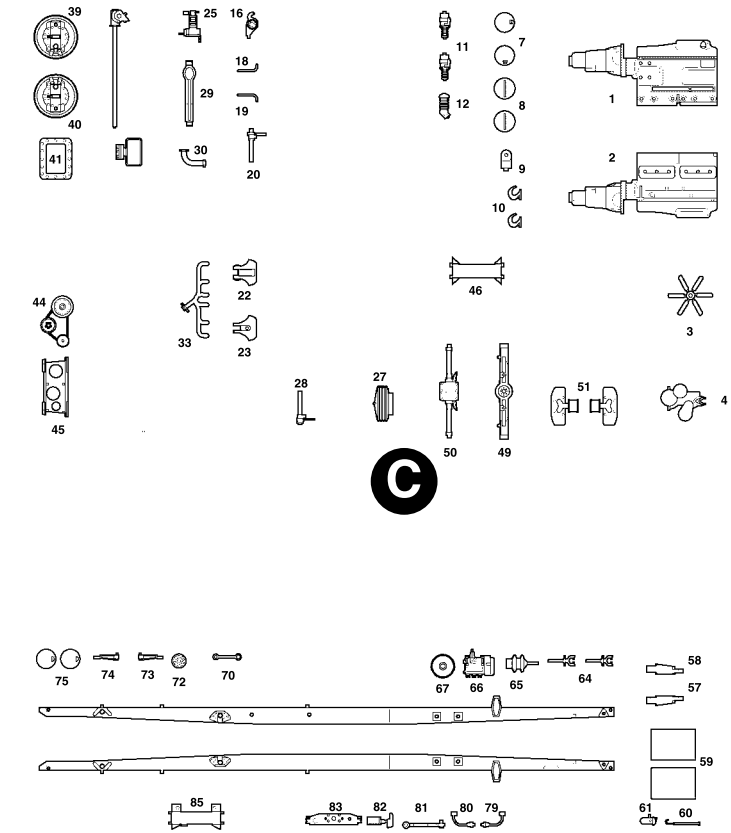

ЭТИ ИНСТРУМЕНТЫ ПОМОГУТ
ВАМ КАЧЕСТВЕННО СОБРАТЬ
МОДЕЛЬ:

Кусачки бокорезы кат. №1101

Нож цанговый кат. №1103

Пинцет прямой кат. №1105

3603	WL-0501214	1	4	1/35
WL 0501214	KW 51k - SÄHNE 30 Leertiefe: 12700kg Höhe: 12200kg Vert. Kl. II	4	3	
Maultier L4500R	ZVEZDA			

ДЕКАЛЬ

DECAL

Приклеить деталь на указанное место / To glue a detail on the specified place
 Установить деталь на указанное место без клея / To establish a detail on the specified place without glue
 Повторить сборку на другом борту / Repeat assembling at the other side

ВАРИАНТЫ СБОРКИ МОДЕЛИ

THE MODEL ASSEMBLING VERSIONS

ВАРИАНТ 1
VERSION 1

ВАРИАНТ 2
VERSION 2

17-a
x2