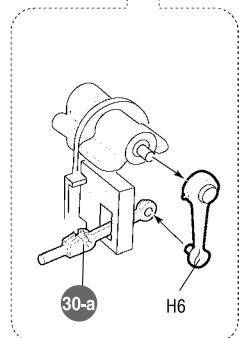

ЭТИ ИНСТРУМЕНТЫ ПОМОГУТ
ВАМ КАЧЕСТВЕННО СОБРАТЬ
МОДЕЛЬ:

Кусачки бокорезы кат. №1101

Нож цанговый кат. №1103

Пинцет прямой кат. №1105

3603	WL-0501214	1	4	1/35
WL 0501214	KW 51k - SÄHNE 30 Leertiefe: 12700kg Höhe: 12200kg Vert. Kl. II	4	3	
Maultier L4500R	ZVEZDA			

ДЕКАЛЬ

DECAL

Приклеить деталь на указанное место / To glue a detail on the specified place
 Установить деталь на указанное место без клея / To establish a detail on the specified place without glue
 Повторить сборку на другом борту / Repeat assembling at the other side