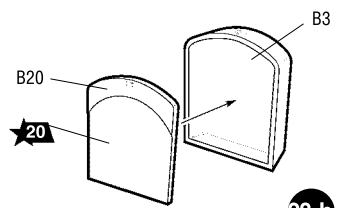

ЭТИ ИНСТРУМЕНТЫ ПОМОГУТ
ВАМ КАЧЕСТВЕННО СОБРАТЬ
МОДЕЛЬ:

Кусачки бокорезы кат. №1101

Нож цанговый кат. №1103

Пинцет прямой кат. №1105

3603	WL-0501214	1	4	1/35
WL 0501214	KW 51k - SÄHNE 30 Leertiefe: 12700kg Höhe: 12200kg Vert. Kl. II	4	3	
Maultier L4500R	ZVEZDA			

ДЕКАЛЬ

DECAL

Приклеить деталь на указанное место / To glue a detail on the specified place
 Установить деталь на указанное место без клея / To establish a detail on the specified place without glue
 Повторить сборку на другом борту / Repeat assembling at the other side