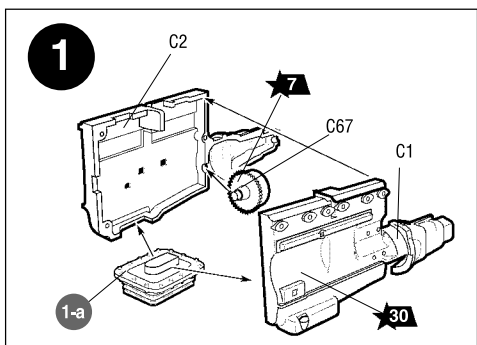

ВАРИАНТ 2
VERSION 2