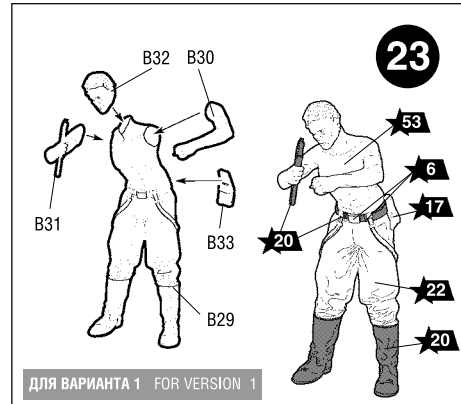

ВАРИАНТ 2
VERSION 2