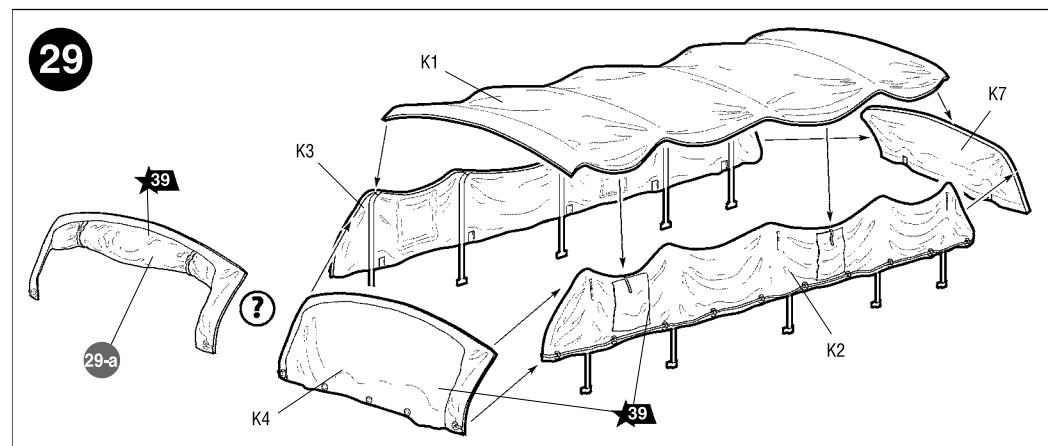

ЭТИ ИНСТРУМЕНТЫ ПОМОГУТ
ВАМ КАЧЕСТВЕННО СОБРАТЬ
МОДЕЛЬ:

Кусачки бокорезы кат. №1101

Нож цанговый кат. №1103

Пинцет прямой кат. №1105

3603	WL-0501214	1	4	1/35
WL 0501214	KW 51k - SÄHNE 30 Leertiefe: 12700kg Höhe: 12200kg Vert. Kl. II	4	3	
Maultier L4500R	ZVEZDA			

ДЕКАЛЬ

DECAL

Приклеить деталь на указанное место / To glue a detail on the specified place
 Установить деталь на указанное место без клея / To establish a detail on the specified place without glue
 Повторить сборку на другом борту / Repeat assembling at the other side