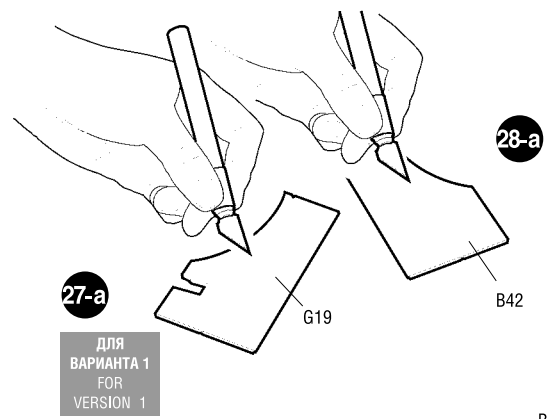

ЭТИ ИНСТРУМЕНТЫ ПОМОГУТ
ВАМ КАЧЕСТВЕННО СОБРАТЬ
МОДЕЛЬ:

Кусачки бокорезы кат. №1101

Нож цанговый кат. №1103

Пинцет прямой кат. №1105

3603	WL-0501214	1	4	1/35
WL 0501214	KW 51k - SÄHNE 30 Leertiefe: 12700kg Höhe: 12200kg Vert. Kl. II	4	3	
Maultier L4500R	ZVEZDA			

ДЕКАЛЬ

DECAL

Приклеить деталь на указанное место / To glue a detail on the specified place
 Установить деталь на указанное место без клея / To establish a detail on the specified place without glue
 Повторить сборку на другом борту / Repeat assembling at the other side