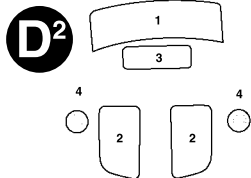

ЭТИ ИНСТРУМЕНТЫ ПОМОГУТ
ВАМ КАЧЕСТВЕННО СОБРАТЬ
МОДЕЛЬ:

Кусачки бокорезы кат. №1101

Нож цанговый кат. №1103

Пинцет прямой кат. №1105

3603	WL-0501214	1	4	1/35
WL 0501214	KW 51k - SÄHNE 30 Leertiefe: 12700kg Höhe: 12200kg Vert. Kl. II	4	3	
Maultier L4500R	ZVEZDA			

ДЕКАЛЬ

DECAL

Приклеить деталь на указанное место / To glue a detail on the specified place
 Установить деталь на указанное место без клея / To establish a detail on the specified place without glue
 Повторить сборку на другом борту / Repeat assembling at the other side

ВАРИАНТЫ СБОРКИ МОДЕЛИ

THE MODEL ASSEMBLING VERSIONS

ВАРИАНТ 1
VERSION 1

ВАРИАНТ 2
VERSION 2

17-a
x2