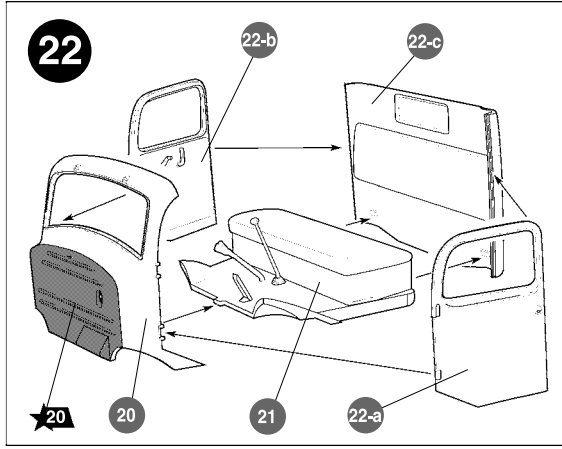

ВАРИАНТ 2
VERSION 2