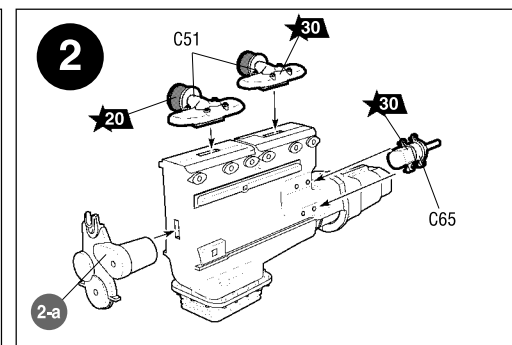

ВАРИАНТ 2
VERSION 2