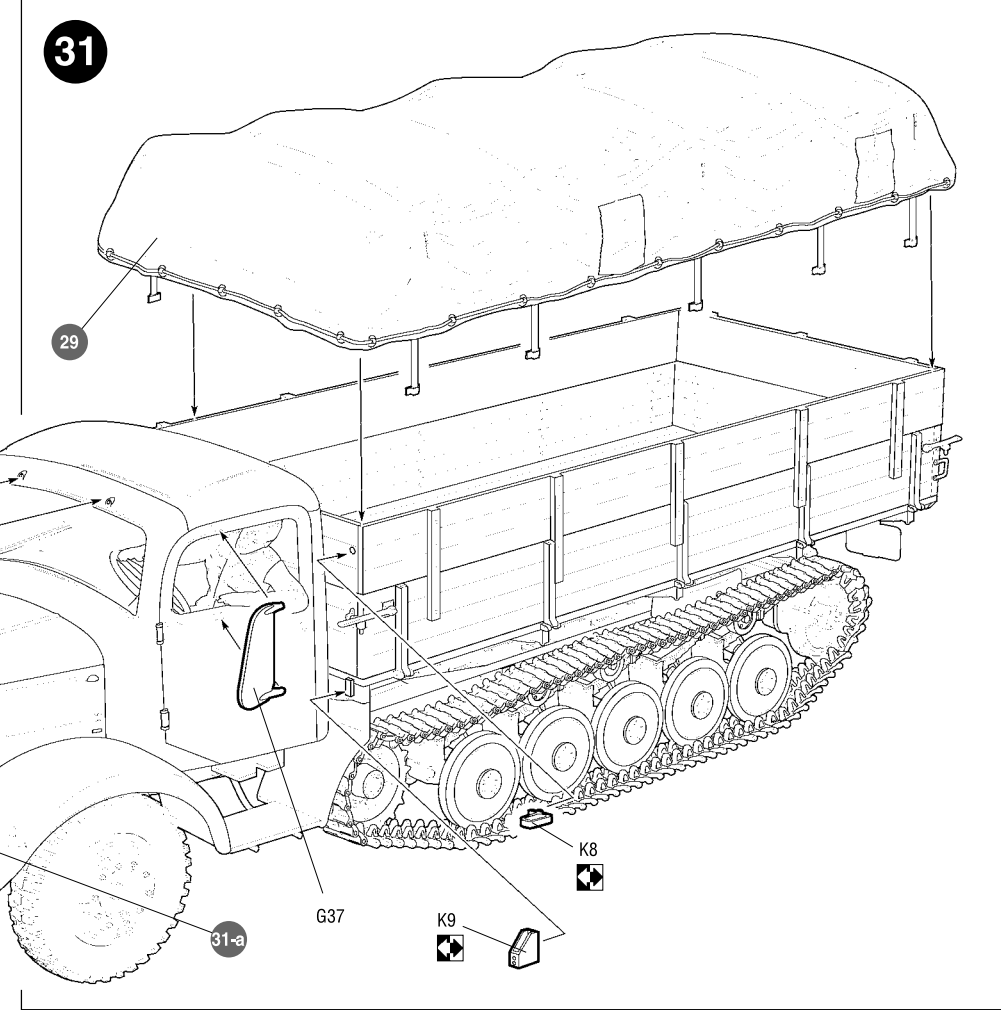

ЭТИ ИНСТРУМЕНТЫ ПОМОГУТ
ВАМ КАЧЕСТВЕННО СОБРАТЬ
МОДЕЛЬ:

Кусачки бокорезы кат. №1101

Нож цанговый кат. №1103

Пинцет прямой кат. №1105

3603	WL-0501214	1	4	1/35
WL 0501214	KW 51k - SÄHNE 30 Leertiefe: 12700kg Höhe: 12200kg Vert. Kl. II	4	3	
Maultier L4500R	ZVEZDA			

ДЕКАЛЬ

DECAL

Приклеить деталь на указанное место / To glue a detail on the specified place
 Установить деталь на указанное место без клея / To establish a detail on the specified place without glue
 Повторить сборку на другом борту / Repeat assembling at the other side