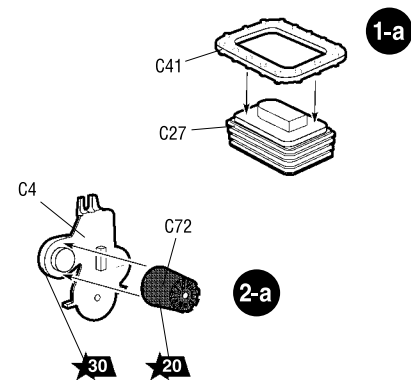

ВАРИАНТ 2
VERSION 2