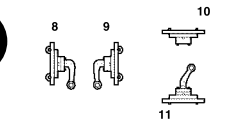

ЭТИ ИНСТРУМЕНТЫ ПОМОГУТ
ВАМ КАЧЕСТВЕННО СОБРАТЬ
МОДЕЛЬ:

Кусачки бокорезы кат. №1101

Нож цанговый кат. №1103

Пинцет прямой кат. №1105

3603	WL-0501214	1	4	1/35
WL 0501214	KW 51k - SÄHNE 30 Leertiefe: 12700kg Höhe: 12200kg Vert. Kl. II	4	3	
Maultier L4500R	ZVEZDA			

ДЕКАЛЬ

DECAL

Приклеить деталь на указанное место / To glue a detail on the specified place
 Установить деталь на указанное место без клея / To establish a detail on the specified place without glue
 Повторить сборку на другом борту / Repeat assembling at the other side