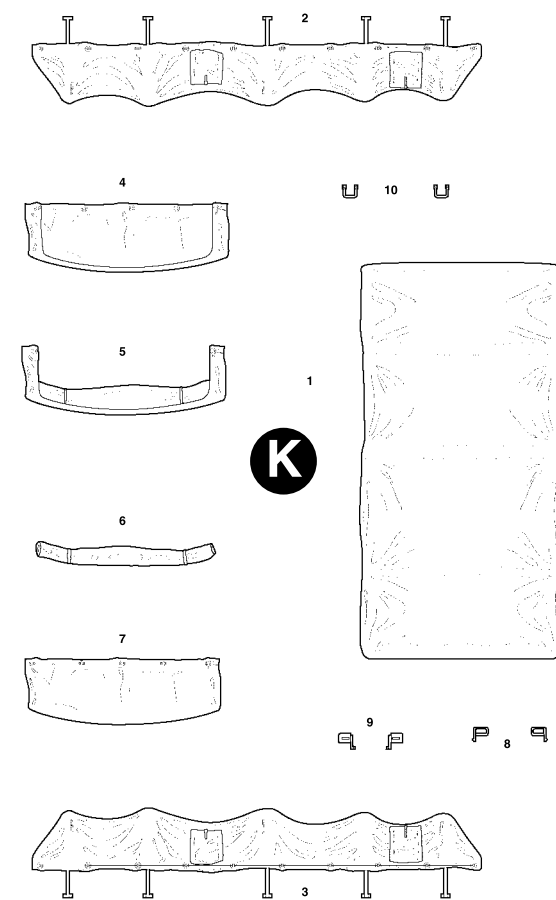

ЭТИ ИНСТРУМЕНТЫ ПОМОГУТ
ВАМ КАЧЕСТВЕННО СОБРАТЬ
МОДЕЛЬ:

Кусачки бокорезы кат. №1101

Нож цанговый кат. №1103

Пинцет прямой кат. №1105

3603	WL-0501214	1	4	1/35
WL 0501214	KW 51k - SÄHNE 30 Leertiefe: 12700kg Höhe: 12200kg Vert. Kl. II	4	3	
Maultier L4500R	ZVEZDA			

ДЕКАЛЬ

DECAL

Приклеить деталь на указанное место / To glue a detail on the specified place
 Установить деталь на указанное место без клея / To establish a detail on the specified place without glue
 Повторить сборку на другом борту / Repeat assembling at the other side

ВАРИАНТЫ СБОРКИ МОДЕЛИ

THE MODEL ASSEMBLING VERSIONS

ВАРИАНТ 1
VERSION 1

ВАРИАНТ 2
VERSION 2

17-a
x2