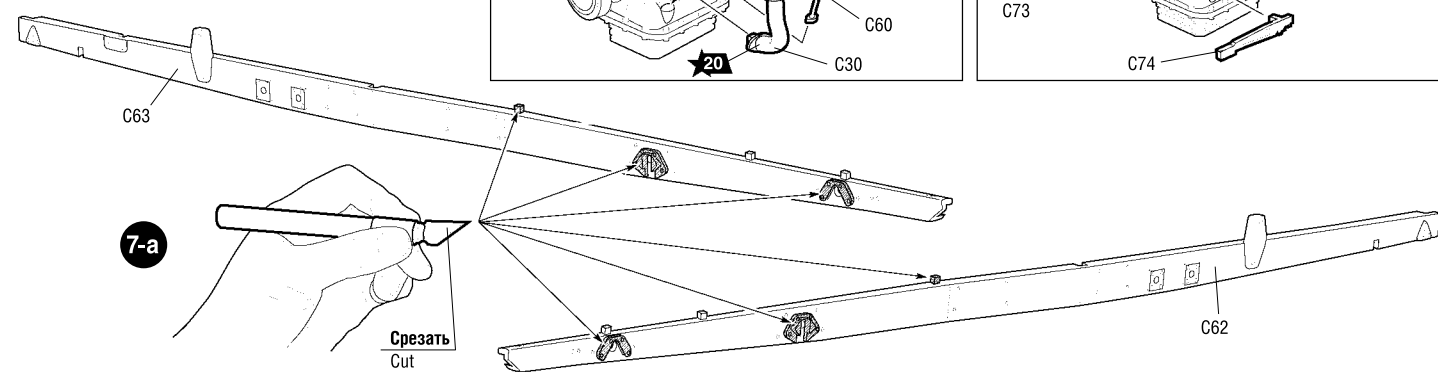

ВАРИАНТ 2
VERSION 2