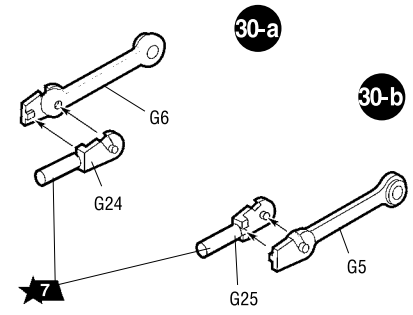

ЭТИ ИНСТРУМЕНТЫ ПОМОГУТ
ВАМ КАЧЕСТВЕННО СОБРАТЬ
МОДЕЛЬ:

Кусачки бокорезы кат. №1101

Нож цанговый кат. №1103

Пинцет прямой кат. №1105

3603	WL-0501214	1	4	1/35
WL 0501214	KW 51k - SÄHNE 30 Leertiefe: 12700kg Höhe: 12200kg Vert. Kl. II	4	3	
Maultier L4500R	ZVEZDA			

ДЕКАЛЬ

DECAL

Приклеить деталь на указанное место / To glue a detail on the specified place
 Установить деталь на указанное место без клея / To establish a detail on the specified place without glue
 Повторить сборку на другом борту / Repeat assembling at the other side