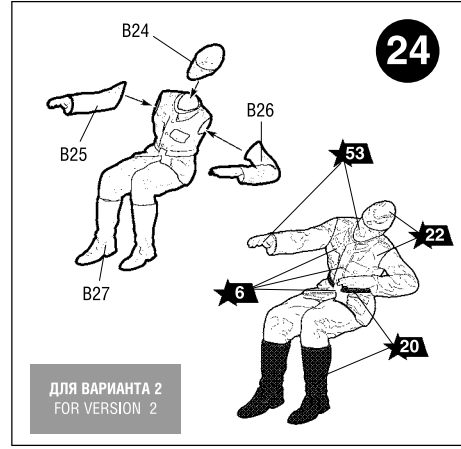

ВАРИАНТ 2
VERSION 2