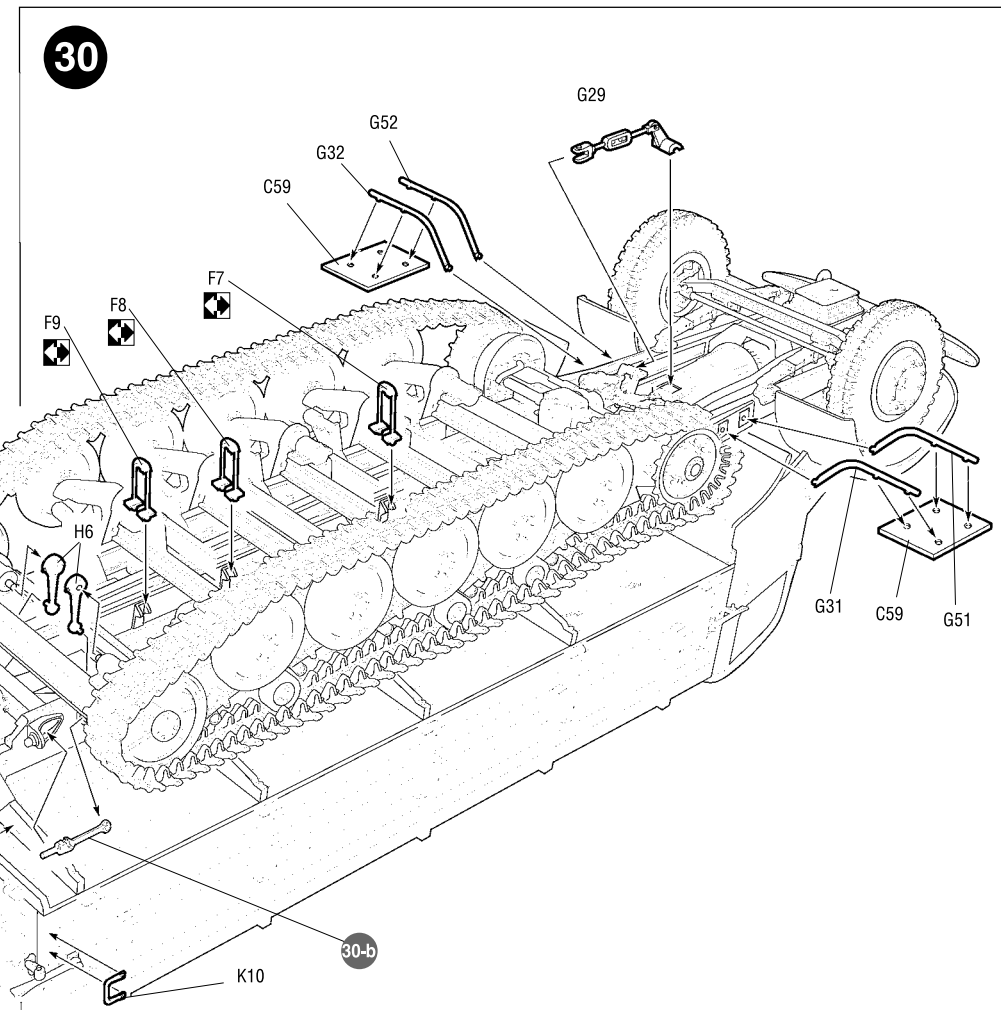

ЭТИ ИНСТРУМЕНТЫ ПОМОГУТ
ВАМ КАЧЕСТВЕННО СОБРАТЬ
МОДЕЛЬ:

Кусачки бокорезы кат. №1101

Нож цанговый кат. №1103

Пинцет прямой кат. №1105

3603	WL-0501214	1	4	1/35
WL 0501214	KW 51k - SÄHNE 30 Leertiefe: 12700kg Höhe: 12200kg Vert. Kl. II	4	3	
Maultier L4500R	ZVEZDA			

ДЕКАЛЬ

DECAL

Приклеить деталь на указанное место / To glue a detail on the specified place
 Установить деталь на указанное место без клея / To establish a detail on the specified place without glue
 Повторить сборку на другом борту / Repeat assembling at the other side

ВАРИАНТЫ СБОРКИ МОДЕЛИ

THE MODEL ASSEMBLING VERSIONS

ВАРИАНТ 1
VERSION 1

ВАРИАНТ 2
VERSION 2

17-a
x2