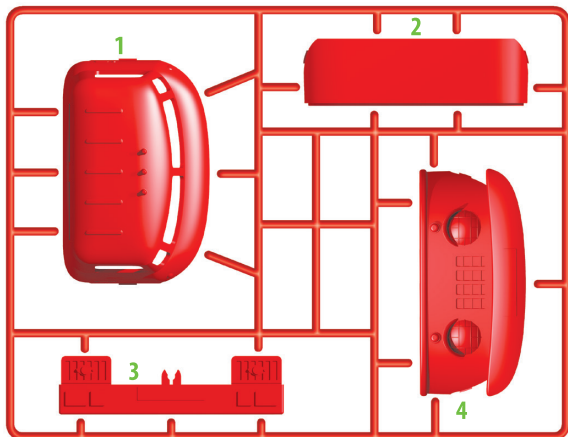

5213

ИНСТРУКЦИЯ ПО СБОРКЕ

Внимание:

- Продукт подходит для детей в возрасте пяти лет и старше. Детям до пяти лет требуется помощь взрослых.
- Не берите в рот какие-либо предметы из упаковки, включая детали, наклейки и пластиковые пакеты.
- Пожалуйста, утилизируйте надлежащим образом пустые пластиковые пакеты. Чтобы избежать опасности удушья, держите пластиковые пакеты подальше от рта, носа или головы.
- Держите этот продукт вдали от источников огня или высокой температуры.
- Этот продукт может содержать детали с острыми кромками. Будьте осторожны, чтобы не получить травму.

Внимательно прочтите перед началом сборки:

- Для сборки этого продукта не требуется специальных инструментов. Просто аккуратно отломите необходимую деталь.
- Перед началом сборки полностью ознакомьтесь с инструкцией по сборке.
- Сборку модели производите согласно инструкции по сборке. Для удобства каждая деталь на сборочной схеме обозначена номером, соответствующим номеру на литниковой рамке.
- Проверяйте номера деталей перед их отделением от литников. Чтобы избежать потери или смешивания некоторых деталей с другими предметами, не отделяйте сразу несколько деталей.
- Если у вас возникнет желание окрасить данную модель, пожалуйста, окрашивайте в проветриваемом помещении. Для окраски вы можете воспользоваться рекомендацией в конце инструкции и специальными акриловыми красками компании «Звезда», которые вы можете приобрести отдельно.

ДЕТАЛИ ВХОДЯЩИЕ В НАБОР

Рамка А

Рамка Dх2

Рамка Е

Рамка В

Рамка Сх2

Наклейка

СБОРКА РАМЫ