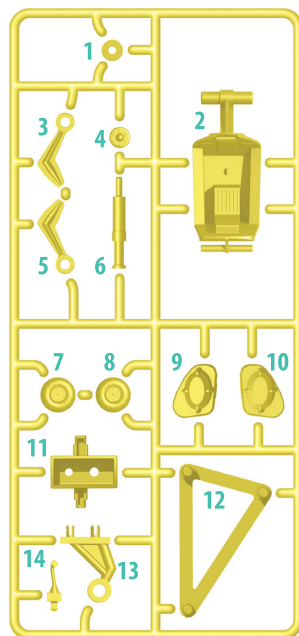

Внимательно прочтите перед началом сборки:

- Для сборки этого продукта не требуется специальных инструментов. Просто аккуратно отломите необходимую деталь.
- Перед началом сборки полностью ознакомьтесь с инструкцией по сборке.
- Сборку модели производите согласно инструкции по сборке. Для удобства каждая деталь на сборочной схеме обозначена номером, соответствующим номеру на литниковой рамке.
- Проверяйте номера деталей перед их отделением от литников. Чтобы избежать потери или смешивания некоторых деталей с другими предметами, не отделяйте сразу несколько деталей.
- Если у вас возникнет желание окрасить данную модель, пожалуйста, окрашивайте в проветриваемом помещении. Для окраски вы можете воспользоваться рекомендацией в конце инструкции и специальными акриловыми красками компании «Звезда», которые вы можете приобрести отдельно.

ДЕТАЛИ ВХОДЯЩИЕ В НАБОР

Рамка А

Рамка В

Рамка С x 2

Рамка D

Рамка E

Наклейка

СБОРКА ФЮЗЕЛЯЖА И ВИНТА

УСТАНОВКА ЛЫЖ ИЛИ ШАССИ

ВАРИАНТ 1

ВАРИАНТ 2

УСТАНОВКА КРЫЛЬЕВ

ВАРИАНТ 1

ВАРИАНТ 2

УСТАНОВКА ВООРУЖЕНИЯ

ВАРИАНТ 1

УСТАНОВКА СТЕКЛА

ВАРИАНТ 1

D1

ВАРИАНТ 2

D1

НАКЛЕЙКИ

Привет! Посмотри
на рисунки выше -
там показано куда
клеить наклейки.

Сохраните данную информацию
для возможных обращений: