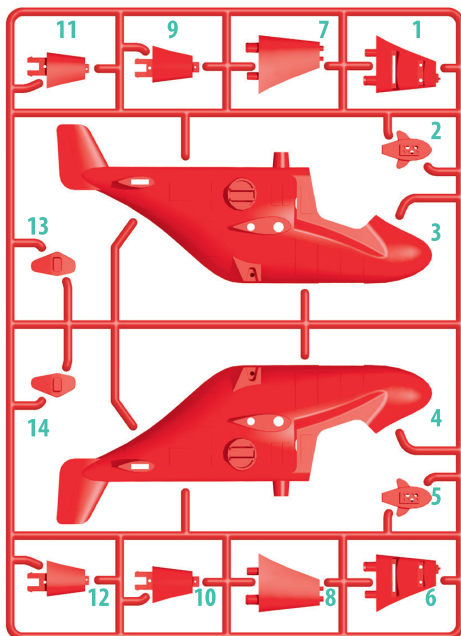

5214

ИНСТРУКЦИЯ ПО СБОРКЕ

Внимание:

- Продукт подходит для детей в возрасте пяти лет и старше. Детям до пяти лет требуется помощь взрослых.
- Не берите в рот какие-либо предметы из упаковки, включая детали, наклейки и пластиковые пакеты.
- Пожалуйста, утилизируйте надлежащим образом пустые пластиковые пакеты. Чтобы избежать опасности удушья, держите пластиковые пакеты подальше от рта, носа или головы.
- Держите этот продукт вдали от источников огня или высокой температуры.
- Этот продукт может содержать детали с острыми кромками. Будьте осторожны, чтобы не получить травму.

Внимательно прочтите перед началом сборки:

- Для сборки этого продукта не требуется специальных инструментов. Просто аккуратно отломите необходимую деталь.
- Перед началом сборки полностью ознакомьтесь с инструкцией по сборке.
- Сборку модели производите согласно инструкции по сборке. Для удобства каждая деталь на сборочной схеме обозначена номером, соответствующим номеру на литниковой рамке.
- Проверяйте номера деталей перед их отделением от литников. Чтобы избежать потери или смешивания некоторых деталей с другими предметами, не отделяйте сразу несколько деталей.
- Если у вас возникнет желание окрасить данную модель, пожалуйста, окрашивайте в проветриваемом помещении. Для окраски вы можете воспользоваться рекомендацией в конце инструкции и специальными акриловыми красками компании «Звезда», которые вы можете приобрести отдельно.

ДЕТАЛИ ВХОДЯЩИЕ В НАБОР

Рамка А

Рамка В

Рамка С x 2

Рамка D

Рамка E

Наклейка

СБОРКА ФЮЗЕЛЯЖА И ВИНТА

УСТАНОВКА СТЕКЛА

ВАРИАНТ 1

D1

ВАРИАНТ 2

D1

НАКЛЕЙКИ

Привет! Посмотри
на рисунки выше -
там показано куда
клеить наклейки.

Сохраните данную информацию
для возможных обращений: