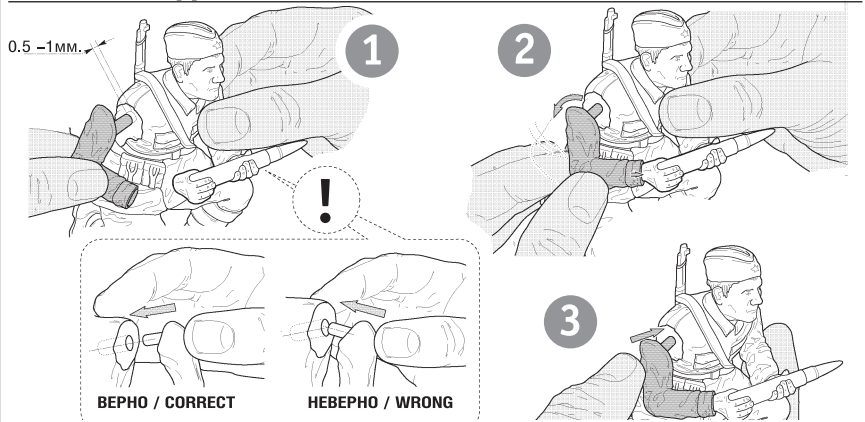

6112

www.art-of-tactic.ru

45-мм СОВЕТСКАЯ ПРОТИВОТАНКОВАЯ ПУШКА С РАСЧЕТОМ SOVIET ANTI-TANK GUN WITH CREW

RUS Набор является частью расширяемой игровой системы – Art of Tactic «Вторая Мировая», состоящей из множества различных наборов военной техники, солдат и авиации. Основа игровой системы – это базовый стартовый набор – «Вторая Мировая», в котором вы найдёте подробные правила игры, игровые поля, дополнительные игровые аксессуары и различные сценарии. Вы можете увеличивать свою армию, разыгрывать сценарии и совершенствовать тактику. Игровая система постоянно расширяется, в ней появляются дополнительные наборы, новые карты и сценарии. Всю подробную информацию об игровой системе Art of Tactic вы сможете найти на сайте www.art-of-tactic.ru и www.zvezda.org.ru

ENG This set is included in expandable game system Art of Tactic «World War II». The system consists of many different sets of vehicles, figures and airplanes. «World War II» is a starter for the game; there you can find detailed rules, game boards, additional game accessories and different scenarios. You can increase your army, play scenarios and improve your tactics skills. Game system is being expanded; new scenarios and boards are being published. You can find full details about «Art of Tactic» game system on www.art-of-tactic.ru and www.zvezda.org.ru.

СБОРКА МОДЕЛЕЙ

ASSEMBLY OF MODELS

Карточку с игровыми характеристиками отряда вы найдёте на сайте:
Card for wargame can be downloaded from website:

www.art-of-tactic.ru