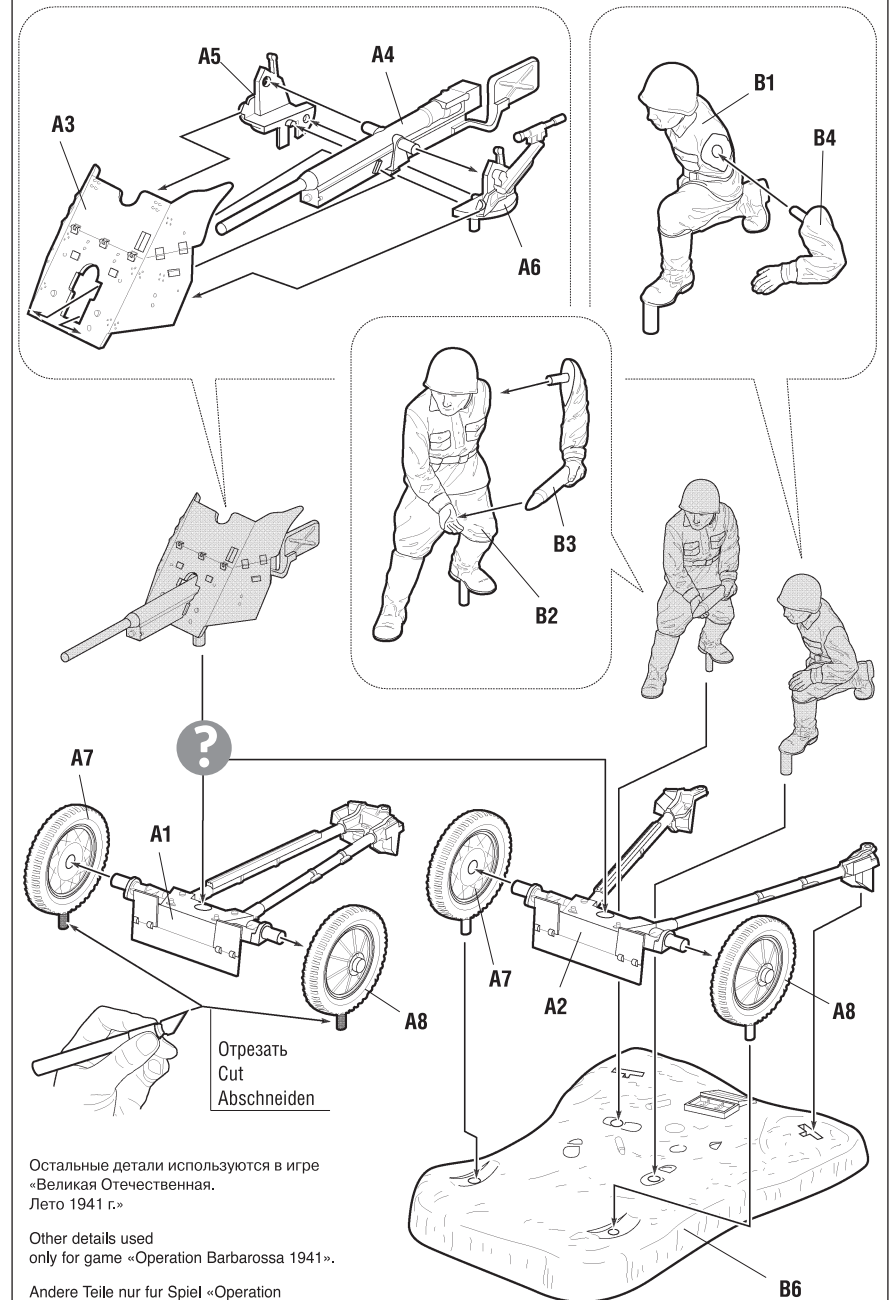

СХЕМА СБОРКИ

ASSEMBLING SCHEME

BAUANLEITUNG

Остальные детали используются в игре
«Великая Отечественная.
Лето 1941 г.»

Other details used
only for game «Operation Barbarossa 1941».

Andere Teile nur für Spiel «Operation
Barbarossa».