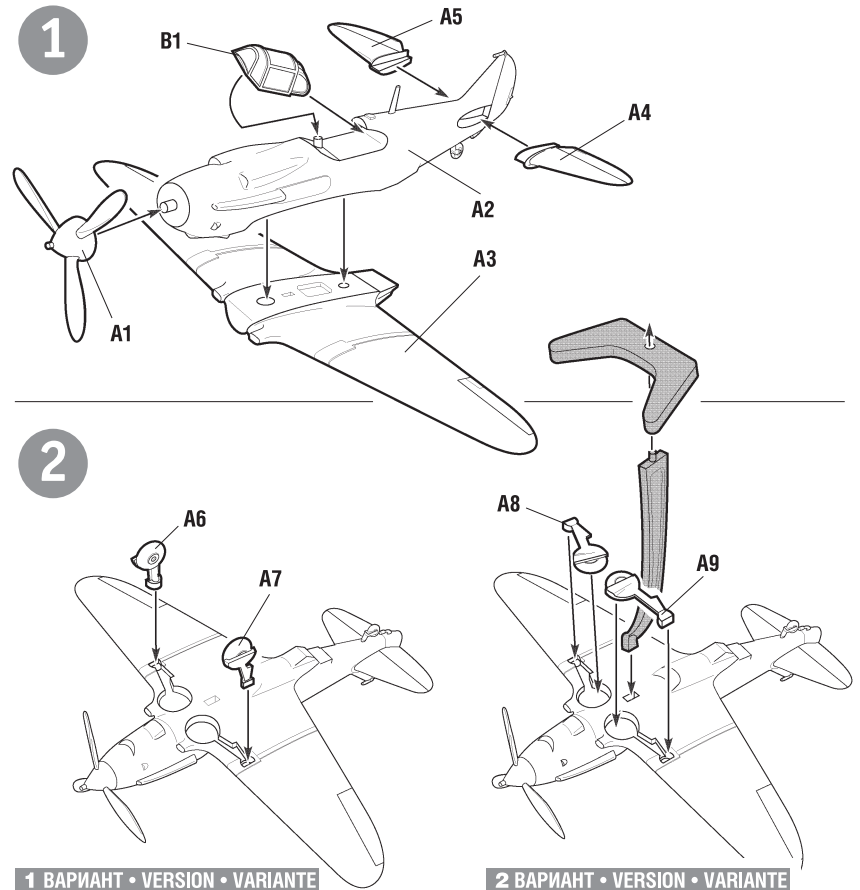

DE Der Spielsatz sind Teil des erweiterbaren Spielsystems Art of Tactic «World War II», bestehend aus einer großen Zahl vielfältiger Spielsätze von Militärfahrzeugen, Infanterie und Luftwaffe. Basis für das Spielsystem ist der Startspielsatz – «World War II», wo Sie ausführliche Spielregeln, Spielfelder, ergänzendes Spielzubehör und verschiedenen Szenarien finden. Sie können Ihre Armee vergrößern, Szenarien durchspielen und die Taktik vervollkommen. Das Spielsystem wird ständig erweitert, es entstehen zusätzliche Spielsätze, neue Landkarten und Szenarien. Die ausführlichen Informationen über das Spielsystems «Art of Tactic» finden Sie auf der Website www.art-of-tactic.ru und www.zvezda.org.ru.

Карточку с игровыми характеристиками отряда вы найдёте на сайте:
Card for wargame can be downloaded from website:

www.art-of-tactic.ru

СХЕМА СБОРКИ ASSEMBLING SCHEME BAUANLEITUNG