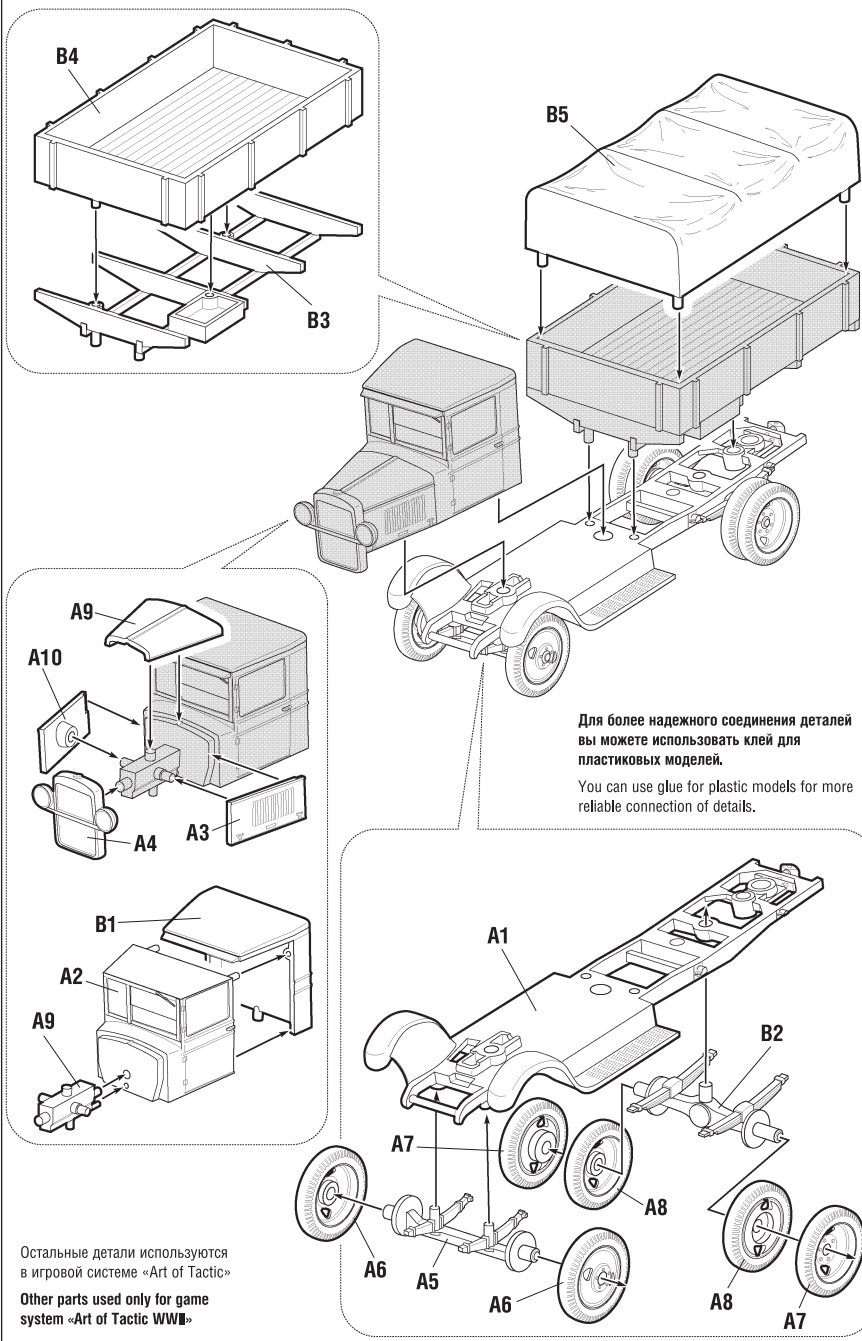

ENG This set is included in expandable game system Art of Tactic «World War II». The system consists of many different sets of vehicles, figures and airplanes. «World War II» is a starter for the game; there you can find detailed rules, game boards, additional game accessories and different scenarios. You can increase your army, play scenarios and improve your tactics skills. Game system is being expanded; new scenarios and boards are being published. You can find full details about «Art of Tactic» game system on www.art-of-tactic.ru and www.zvezda.org.ru.

DE Der Spielsatz sind Teil des erweiterbaren Spielsystems Art of Tactic «World War II», bestehend aus einer großen Zahl vielfältiger Spielsätze von Militärfahrzeugen, Infanterie und Luftwaffe. Basis für das Spielsystem ist der Startspielsatz – «World War II», wo Sie ausführliche Spielregeln, Spielfelder, ergänzendes Spielzubehör und verschieden Szenarien finden. Sie können Ihre Armee vergrößern, Szenarien durchspielen und die Taktik vervollkommen. Das Spielsystem wird ständig erweitert, es entstehen zusätzliche Spielsätze, neue Landkarten und Szenarien. Die ausführlichen Informationen über das Spielsystems «Art of Tactic» finden Sie auf der Website www.art-of-tactic.ru und www.zvezda.org.ru.

СХЕМА СБОРКИ

ASSEMBLING SCHEME

Карточку с игровыми характеристиками отряда вы найдете на сайте:
Card for wargame can be downloaded from website:

www.art-of-tactic.ru