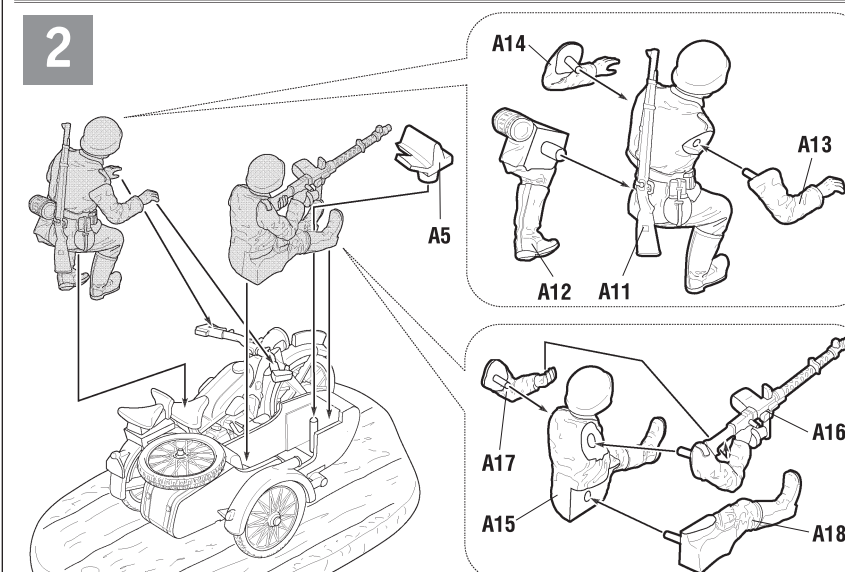

СХЕМА СБОРКИ

ASSEMBLING SCHEME

BAUANLEITUNG

Остальные детали используются в игровой системе «Art of Tactic»
Other parts used only for game system «Art of Tactic WWII»
Andere Teile finden nur für das Wargame «Art of Tactic WWII» erwendung.