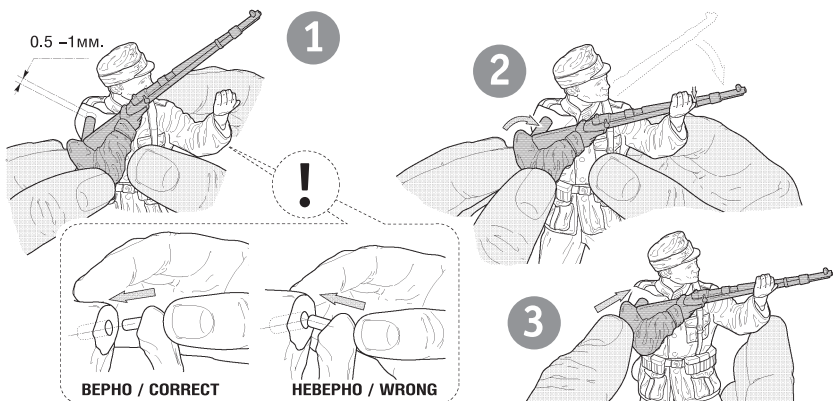

6142

www.art-of-tactic.ru

БМВ Р-12 НЕМЕЦКИЙ МОТОЦИКЛ GERMAN MOTORCYCLE R-12

RUS Набор является частью расширяемой игровой системы – Art of Tactic «Вторая Мировая», состоящей из множества различных наборов военной техники, солдат и авиации. Основа игровой системы – это базовый стартовый набор – «Вторая Мировая», в котором вы найдёте подробные правила игры, игровые поля, дополнительные игровые аксессуары и различные сценарии. Вы можете увеличивать свою армию, разыгрывать сценарии и совершенствовать тактику. Игровая система постоянно расширяется, в ней появляются дополнительные наборы, новые карты и сценарии. Вся подробную информацию об игровой системе Art of Tactic вы сможете найти на сайте www.art-of-tactic.ru и www.zvezda.org.ru

ENG This set is included in expandable game system Art of Tactic «World War II». The system consists of many different sets of vehicles, figures and airplanes. «World War II» is a starter for the game; there you can find detailed rules, game boards, additional game accessories and different scenarios. You can increase your army, play scenarios and improve your tactics skills. Game system is being expanded; new scenarios and boards are being published. You can find full details about «Art of Tactic» game system on www.art-of-tactic.ru and www.zvezda.org.ru.

СБОРКА МОДЕЛЕЙ

ASSEMBLY OF MODELS

Карточку с игровыми характеристиками отряда вы найдете на сайте:
Card for wargame can be downloaded from website:

www.art-of-tactic.ru