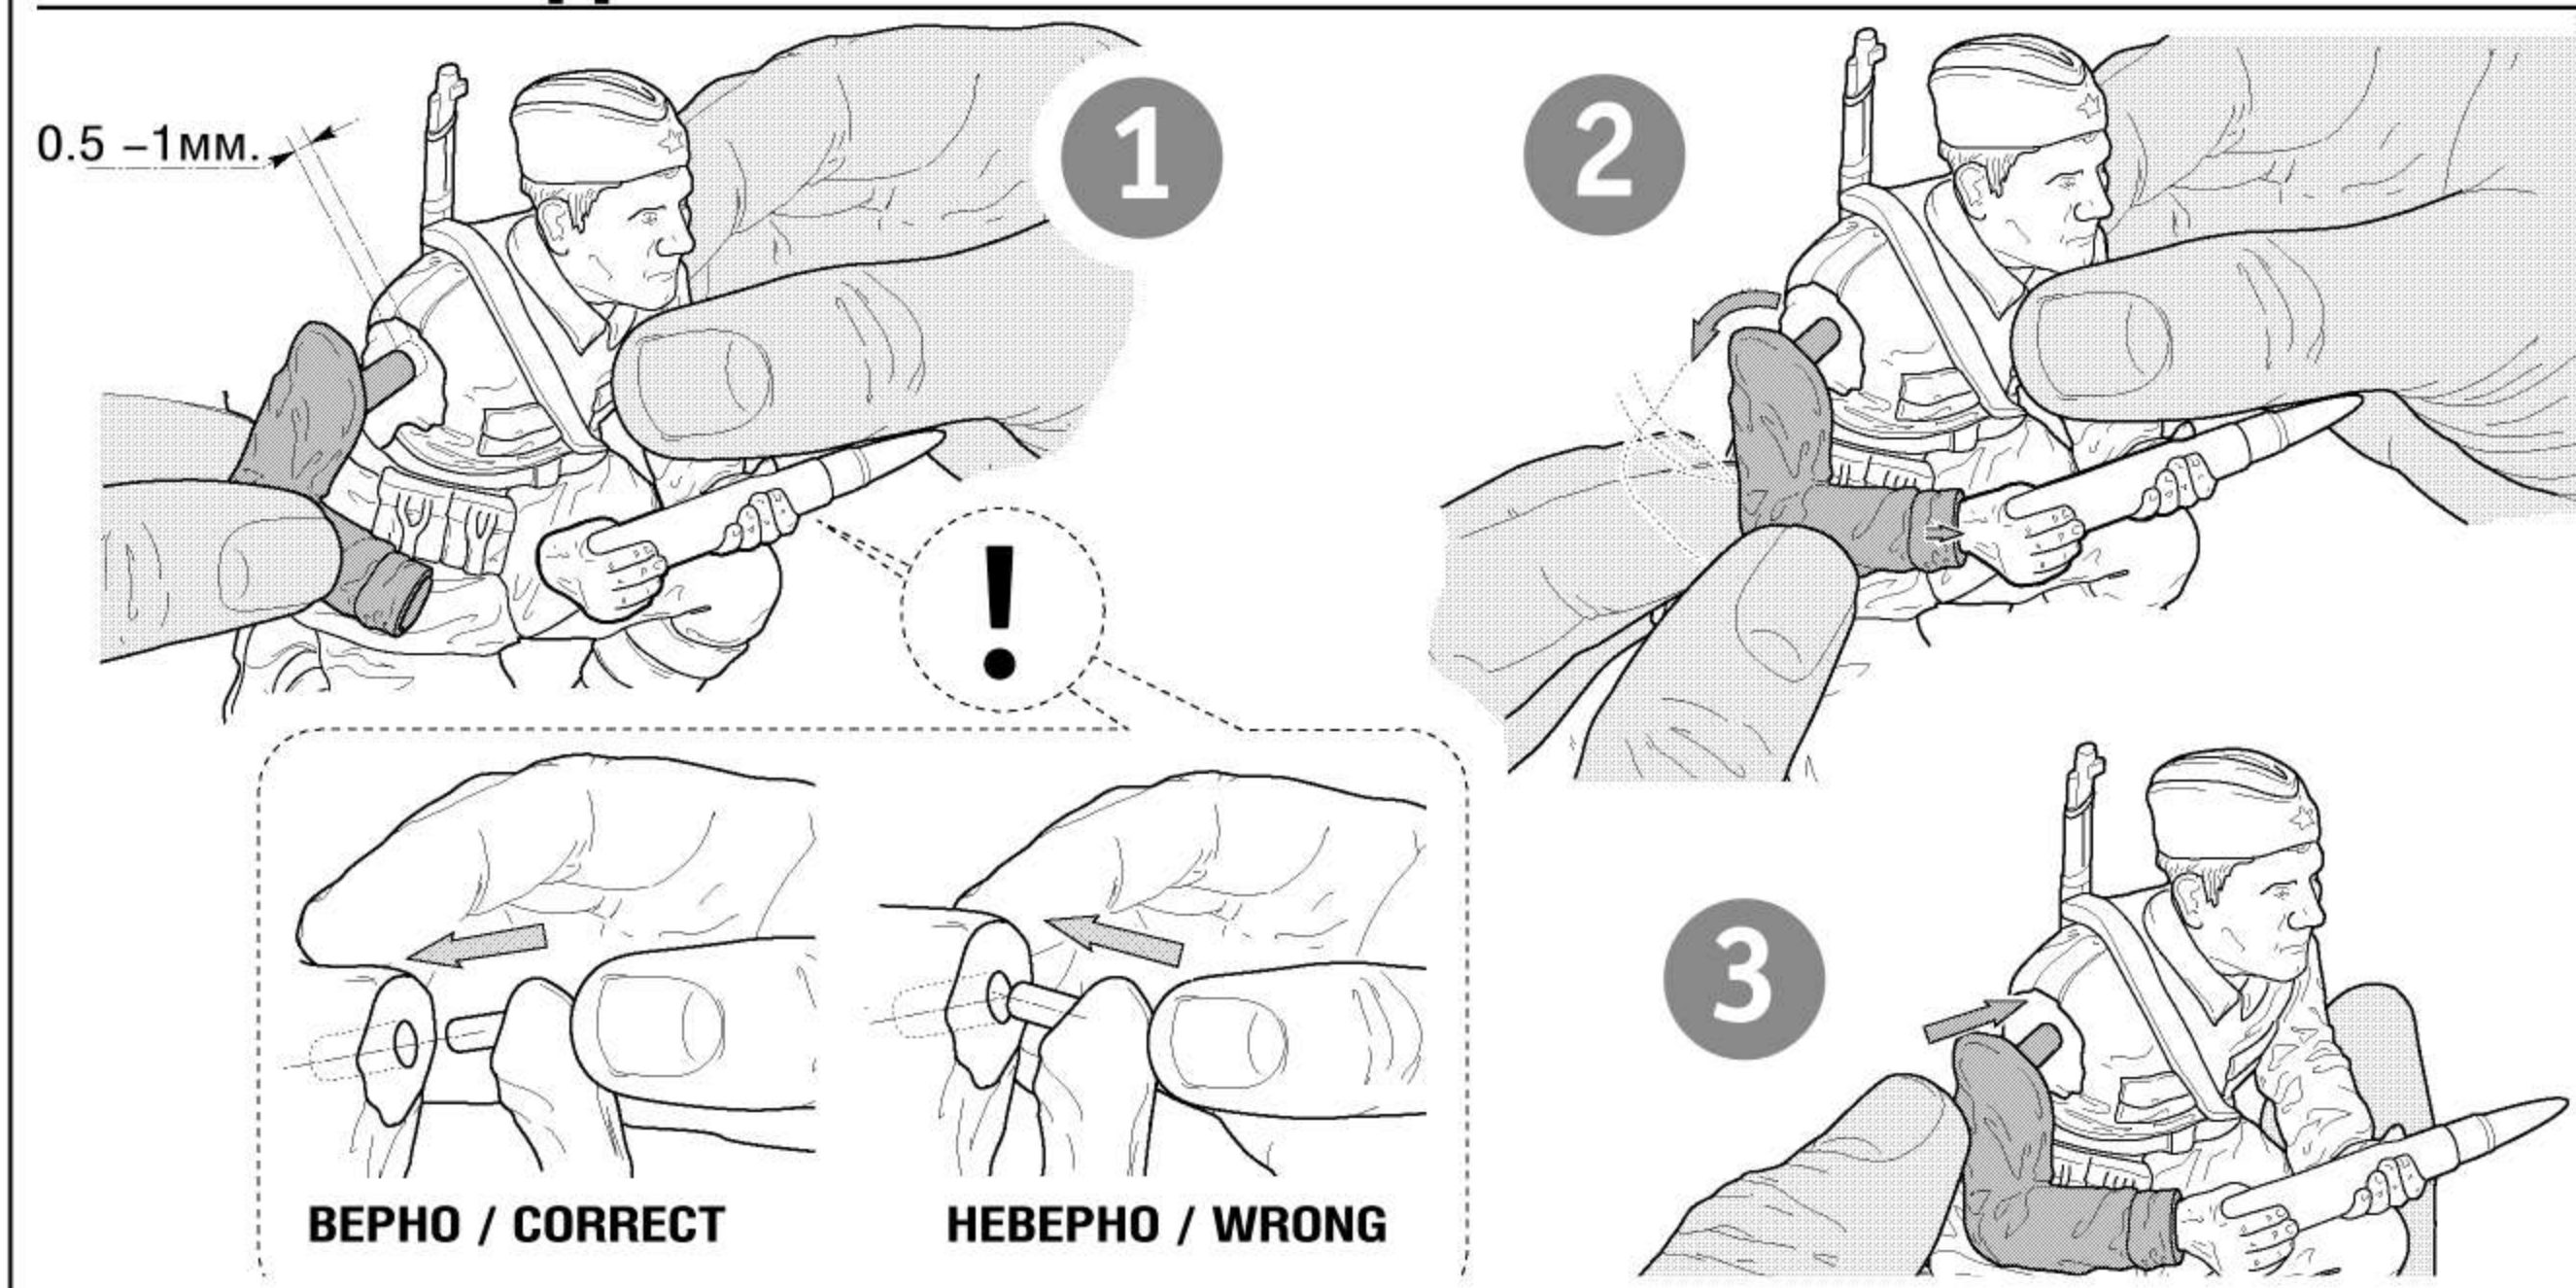

6147

СОВЕТСКИЙ 120-ММ МИНОМЁТ С РАСЧЁТОМ SOVIET 120-MM MORTAR WITH CREW

RUS Набор является частью расширяемой игровой системы – Art of Tactic «Вторая Мировая», состоящей из множества различных наборов военной техники, солдат и авиации. Основа игровой системы – это базовый стартовый набор – «Вторая Мировая», в котором вы найдёте подробные правила игры, игровые поля, дополнительные игровые аксессуары и различные сценарии. Вы можете увеличивать свою армию, разыгрывать сценарии и совершенствовать тактику. Игровая система постоянно расширяется, в ней появляются дополнительные наборы, новые карты и сценарии. Всю подробную информацию об игровой системе Art of Tactic вы сможете найти на сайте www.art-of-tactic.ru и www.zvezda.org.ru

ENG This set is included in expandable game system Art of Tactic «World War II». The system consists of many different sets of vehicles, figures and air-planes. «World War II» is a starter for the game; there you can find detailed rules, game boards, additional game accessories and different scenarios. You can increase your army, play scenarios and improve your tactics skills. Game system is being expanded; new scenarios and boards are being published. You can find full details about «Art of Tactic» game system on www.art-of-tactic.ru and www.zvezda.org.ru.

СБОРКА МОДЕЛЕЙ

ASSEMBLY OF MODELS