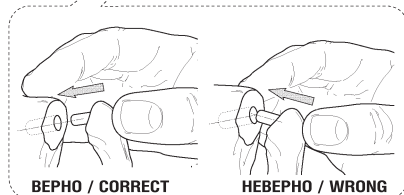

ВЕРНО / CORRECT

НЕВЕРНО / WRONG