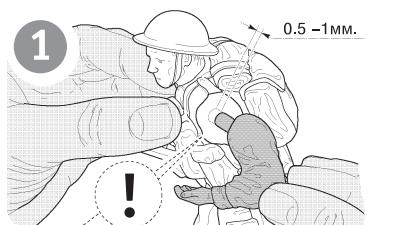

СБОРКА МОДЕЛЕЙ

ASSEMBLY OF MODELS

0.5 – 1мм.