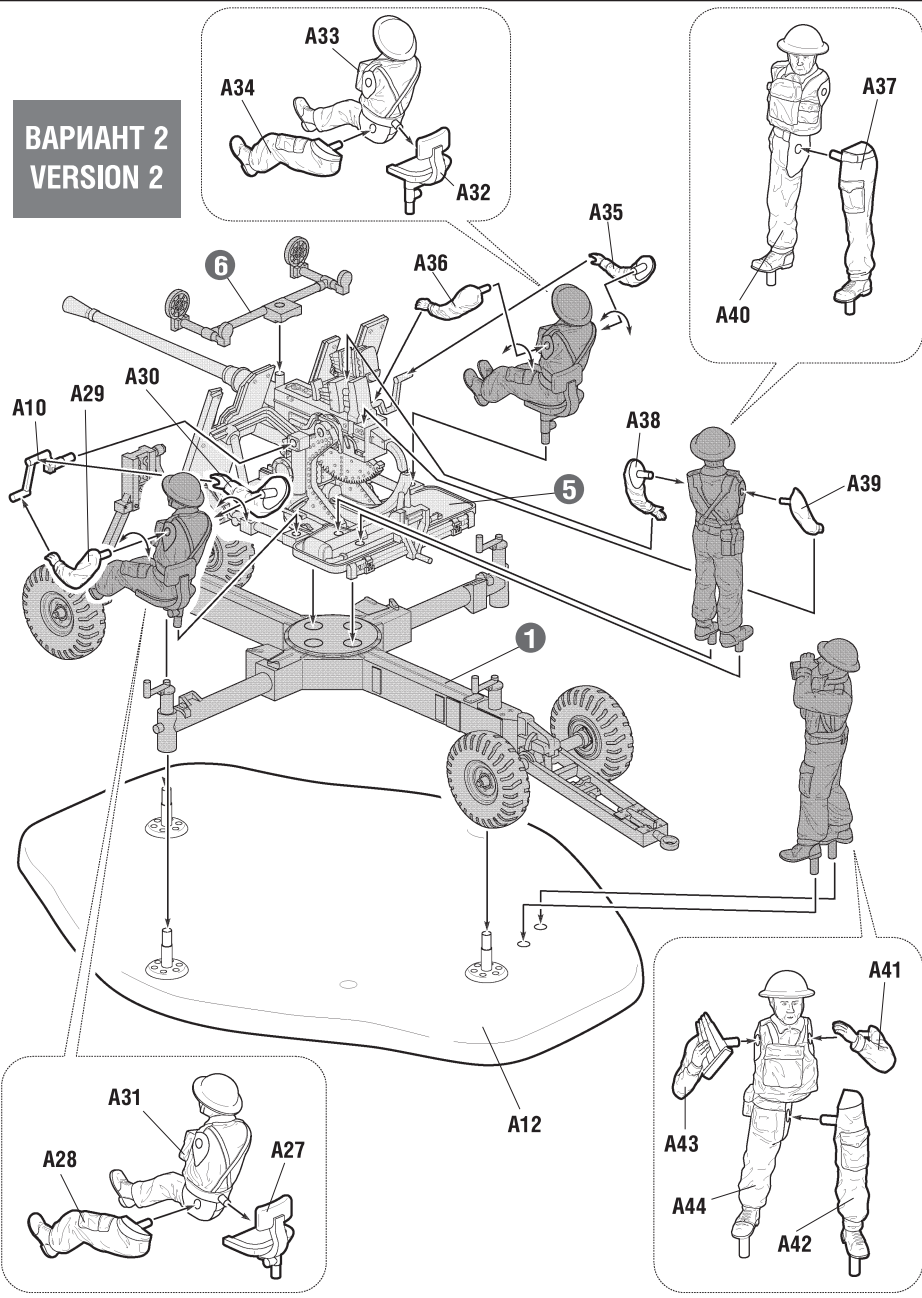

**ВАРИАНТ 2
VERSION 2**

СОХРАНИТЕ
ЭТОТ КУПОН
ДЛЯ
ВОЗМОЖНЫХ
ОБРАЩЕНИЙ

Любые модели и красочный каталог предприятия «ЗВЕЗДА», вы можете приобрести по почте, прислав заявку по адресу:

141730, Московская обл., г. Лобня, ул. Промышленная, д.2,
ООО «ЗВЕЗДА»
www.zvezda.org.ru

6170

www.art-of-tactic.ru

БРИТАНСКОЕ 40-мм ЗЕНИТНОЕ ОРУДИЕ «БОФОРС» Мк-I/2 BRITISH BOFORS 40-mm Mk-I/2 AA-GUN

RUS Набор является частью расширяемой игровой системы – Art of Tactic «Вторая Мировая», состоящей из множества различных наборов военной техники, солдат и авиации. Основа игровой системы – это базовый стартовый набор – «Вторая Мировая», в котором вы найдёте подробные правила игры, игровые поля, дополнительные игровые аксессуары и различные сценарии. Вы можете увеличивать свою армию, разыгрывать сценарии и совершенствовать тактику. Игровая система постоянно расширяется, в ней появляются дополнительные наборы, новые карты и сценарии. Всю подробную информацию об игровой системе Art of Tactic вы сможете найти на сайте www.art-of-tactic.ru и www.zvezda.org.ru

ENG This set is included in expandable game system Art of Tactic «World War II». The system consists of many different sets of vehicles, figures and airplanes. «World War II» is a starter for the game; there you can find detailed rules, game boards, additional game accessories and different scenarios. You can increase your army, play scenarios and improve your tactics skills. Game system is being expanded; new scenarios and boards are being published. You can find full details about «Art of Tactic» game system on www.art-of-tactic.ru and www.zvezda.org.ru.