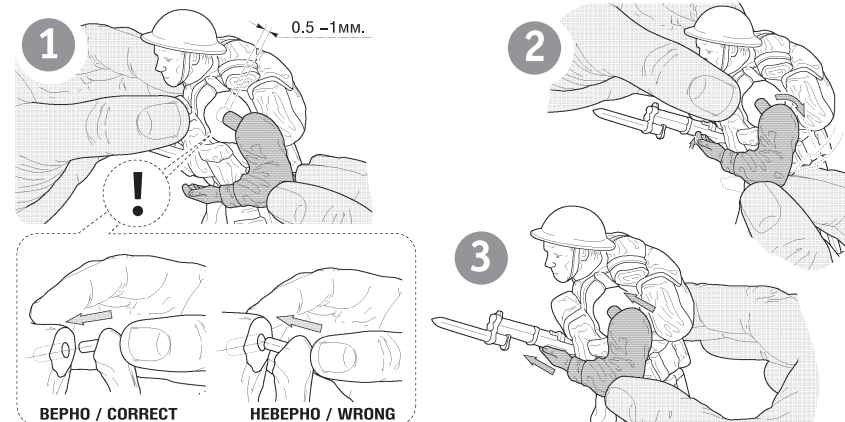

СБОРКА МОДЕЛЕЙ

ASSEMBLY OF MODELS

ВЕРНО / CORRECT

НЕВЕРНО / WRONG

Карточку с игровыми характеристиками отряда вы найдете на сайте:
Card for wargame can be downloaded from website:

www.art-of-tactic.ru