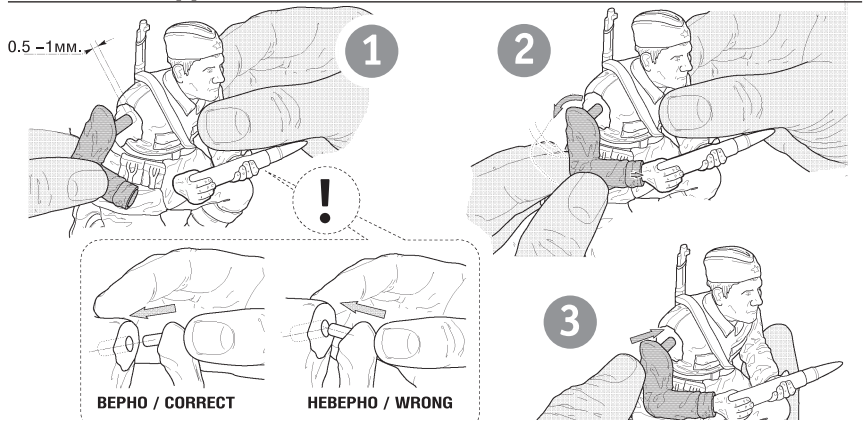

СБОРКА МОДЕЛЕЙ

ASSEMBLY OF MODELS