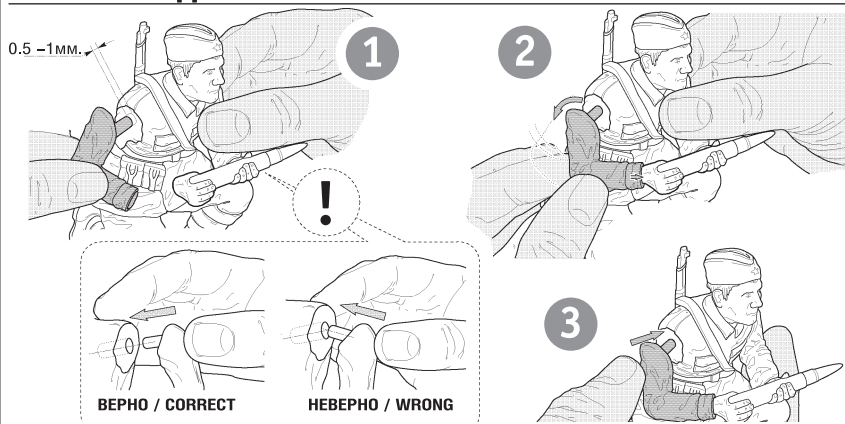

СБОРКА МОДЕЛЕЙ

ASSEMBLY OF MODELS

Карточку с игровыми характеристиками отряда вы найдёте на сайте: Card for wargame can be downloaded from website:

www.art-of-tactic.ru