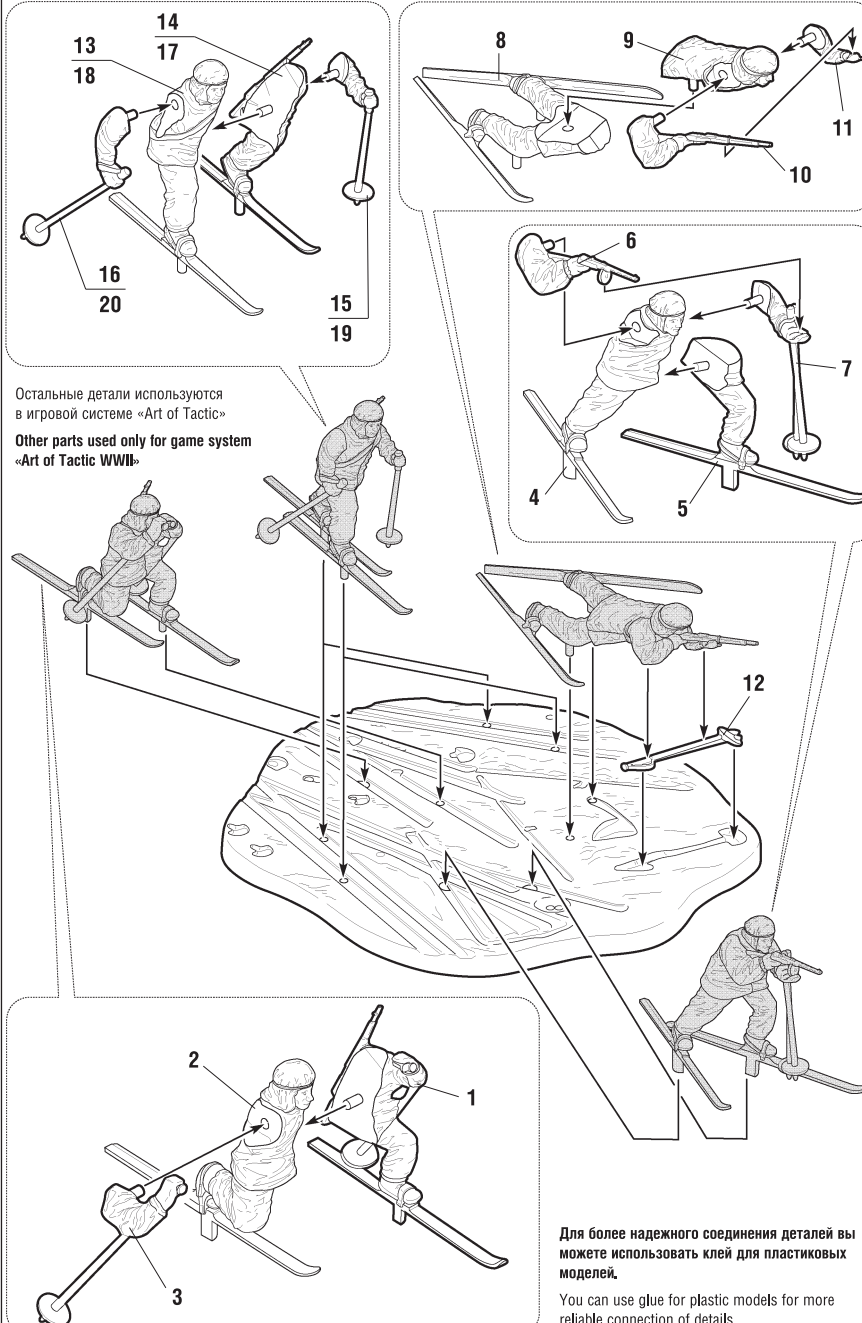

СБОРКА МОДЕЛЕЙ

ASSEMBLY OF MODELS

Карточку с игровыми характеристиками отряда вы найдёте на сайте: Card for wargame can be downloaded from website:

www.art-of-tactic.ru

СХЕМА СБОРКИ

ASSEMBLING SCHEME

Остальные детали используются в игровой системе «Art of Tactic»
Other parts used only for game system «Art of Tactic WWII»