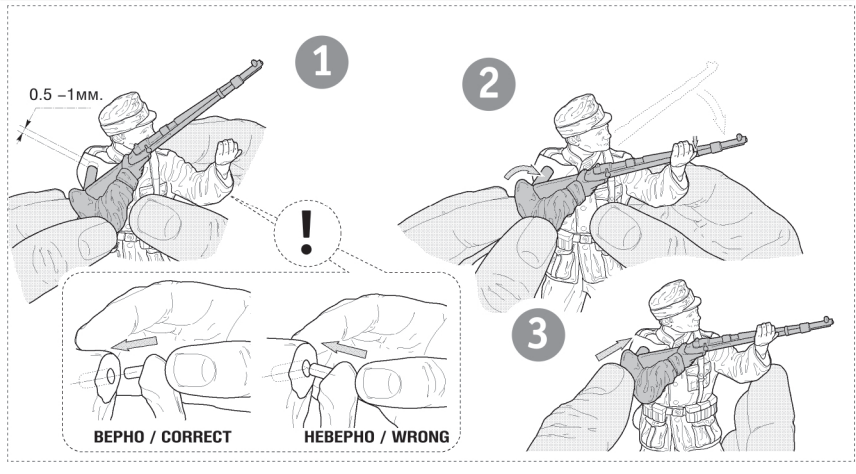

6217

www.art-of-tactic.ru

Немецкие снайперы German sniper team

RU Набор является частью расширяемой игровой системы — Art of Tactic «Вторая Мировая», состоящей из множества различных наборов военной техники, солдат и авиации. Основа игровой системы — это базовый стартовый набор — «Вторая Мировая», в котором вы найдёте подробные правила игры, игровые поля, дополнительные игровые аксессуары и различные сценарии. Вы можете увеличивать свою армию, разыгрывать сценарии и совершенствовать тактику. Игровая система постоянно расширяется, в ней появляются дополнительные наборы, новые карты и сценарии. Всю подробную информацию об игровой системе «Art of Tactic» вы сможете найти на сайте www.art-of-tactic.ru и www.zvezda.org.ru

ENG This set is included in expandable game system Art of Tactic "World War II". The system consists of many different sets of vehicles, figures and airplanes. "World War II" is a starter for the game; there you can find detailed rules, game boards, additional game accessories and different scenarios. You can increase your army, play scenarios and improve your tactics skills. Game system is being expanded; new scenarios and boards are being published. You can find full details about "Art of Tactic" game system on www.art-of-tactic.ru and www.zvezda.org.ru.

СБОРКА МОДЕЛЕЙ

ASSEMBLY OF MODELS

Карточку с игровыми характеристиками отряда вы найдёте на сайте:
Card for wargame can be downloaded from website:

www.art-of-tactic.ru