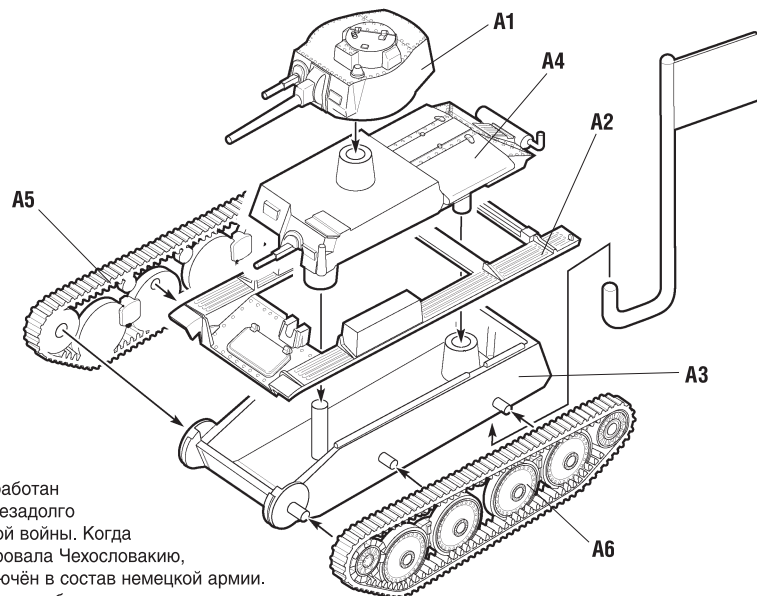

НЕМЕЦКИЙ ЛЁГКИЙ ТАНК Pz-38 (t)

6130

Pz.38 (t) был разработан в Чехословакии незадолго до Второй мировой войны. Когда Германия оккупировала Чехословакию, Pz. 38 (t) был включён в состав немецкой армии. Он принимал участие в боях начального периода Второй мировой войны, в том числе – во Франции.

6221

www.art-of-tactic.ru

! Вы МОЖЕТЕ использовать клей для пластиковых моделей для более надёжного соединения деталей. !

СБОРКА МОДЕЛЕЙ

СОВЕТСКИЙ ЛЁГКИЙ ТАНК Т-26

6113

Т-26 — советский лёгкий танк межвоенного периода. Принимал участие в Гражданской войне в Испании, вооружённых конфликтах с Японией на Дальнем Востоке 1937-1939 гг., походе на Западную Украину и Белоруссию, войне с Финляндией и Великой Отечественной войне.