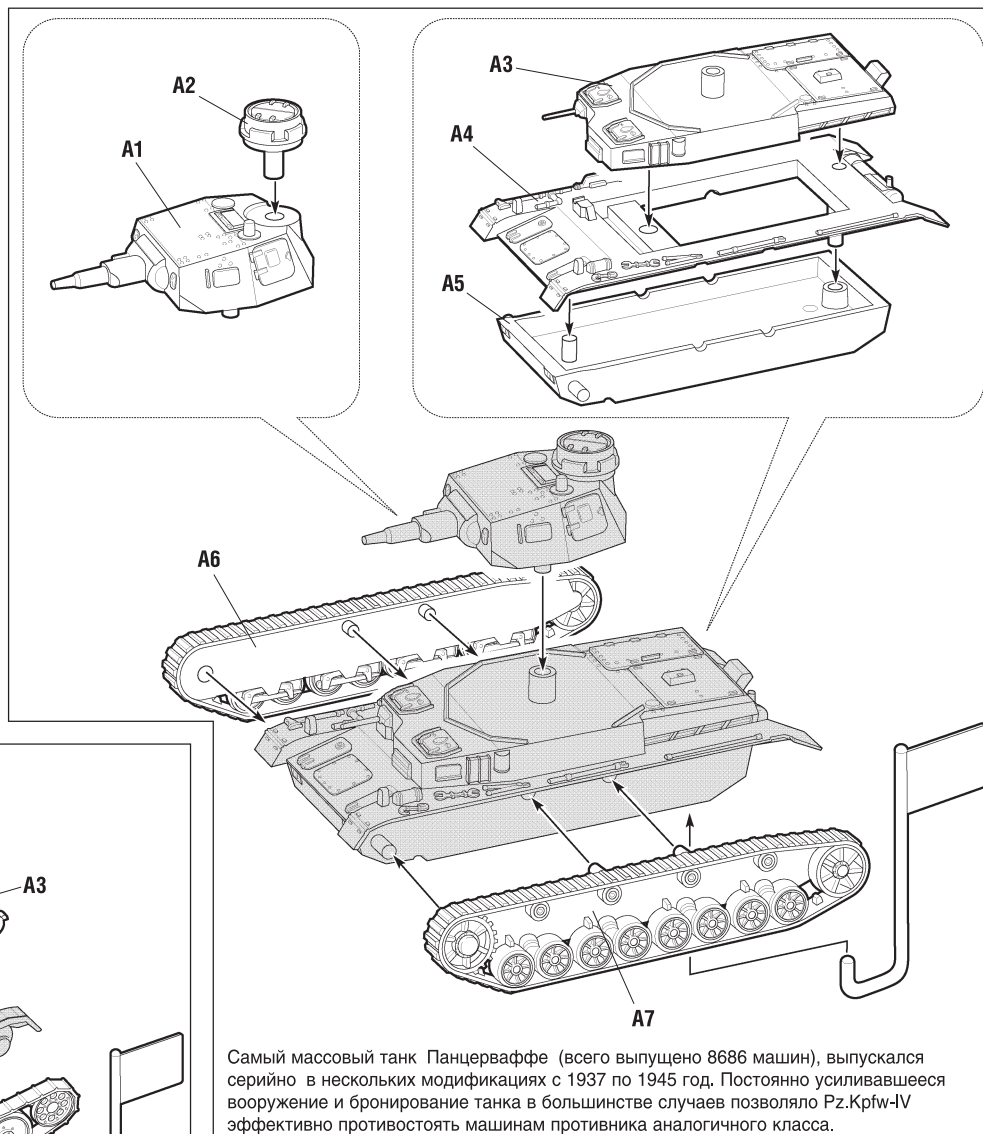

НЕМЕЦКИЙ СРЕДНИЙ ТАНК Pz-IV

6151

Самый массовый танк Панцерваффе (всего выпущено 8686 машин), выпускался серийно в нескольких модификациях с 1937 по 1945 год. Постоянно усиливавшееся вооружение и бронирование танка в большинстве случаев позволяло Pz.Kpfw-IV эффективно противостоять машинам противника аналогичного класса.