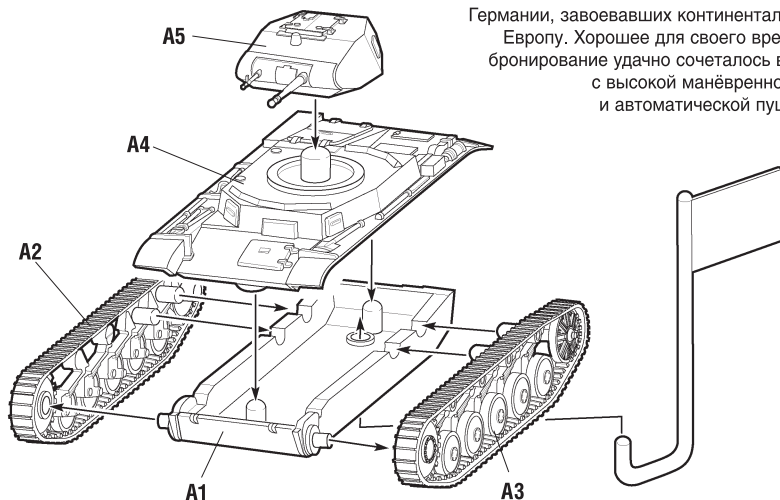

НЕМЕЦКИЙ ЛЁГКИЙ ТАНК Pz-II

6102