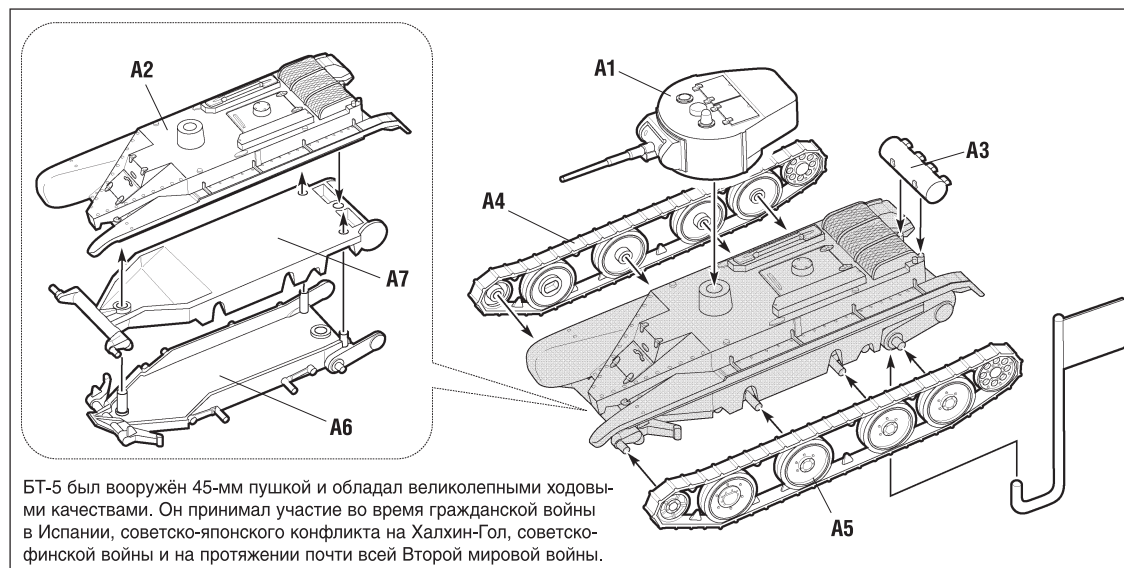

СОВЕТСКИЙ ЛЁГКИЙ ТАНК БТ-5

6129

БТ-5 был вооружён 45-мм пушкой и обладал великолепными ходовыми качествами. Он принимал участие во время гражданской войны в Испании, советско-японского конфликта на Халхин-Гол, советско-финской войны и на протяжении почти всей Второй мировой войны.