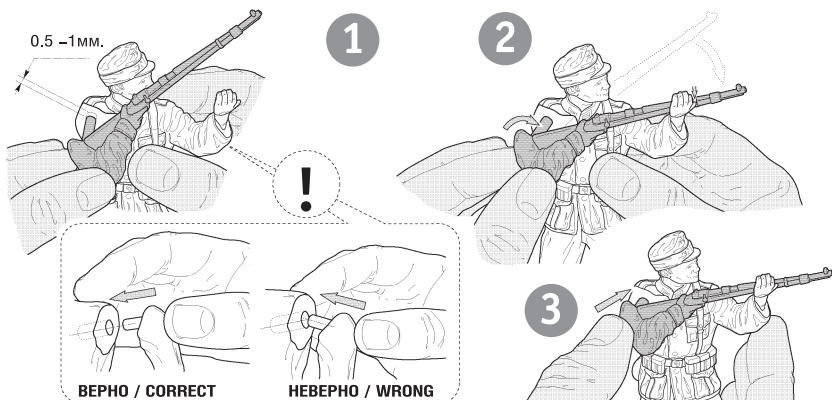

6232

www.art-of-tactic.ru

НЕМЕЦКИЙ ШТАБ В ЗИМНЕЙ ФОРМЕ GERMAN GENERAL STAFF (WINTER UNIFORM)

RUS Набор является частью расширяемой игровой системы – Art of Tactic «Вторая Мировая», состоящей из множества различных наборов военной техники, солдат и авиации. Основа игровой системы – это базовый стартовый набор – «Вторая Мировая», в котором вы найдёте подробные правила игры, игровые поля, дополнительные игровые аксессуары и различные сценарии. Вы можете увеличивать свою армию, разыгрывать сценарии и совершенствовать тактику. Игровая система постоянно расширяется, в ней появляются дополнительные наборы, новые карты и сценарии. Всю подробную информацию об игровой системе Art of Tactic вы сможете найти на сайте www.art-of-tactic.ru и www.zvezda.org.ru

ENG This set is included in expandable game system Art of Tactic «World War II». The system consists of many different sets of vehicles, figures and airplanes. «World War II» is a starter for the game; there you can find detailed rules, game boards, additional game accessories and different scenarios. You can increase your army, play scenarios and improve your tactics skills. Game system is being expanded; new scenarios and boards are being published. You can find full details about «Art of Tactic» game system on www.art-of-tactic.ru and www.zvezda.org.ru.

СБОРКА МОДЕЛЕЙ

ASSEMBLY OF MODELS