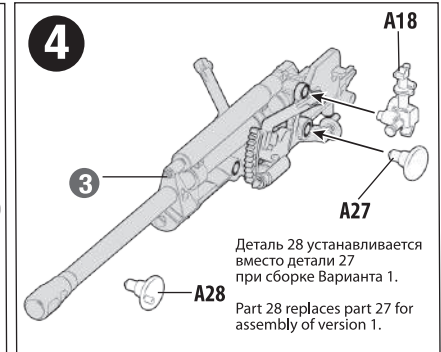

СХЕМА СБОРКИ

ASSEMBLING SCHEME

Для более надежного соединения деталей вы можете использовать клей для пластиковых моделей.
You can use glue for plastic models for more reliable connection of details.