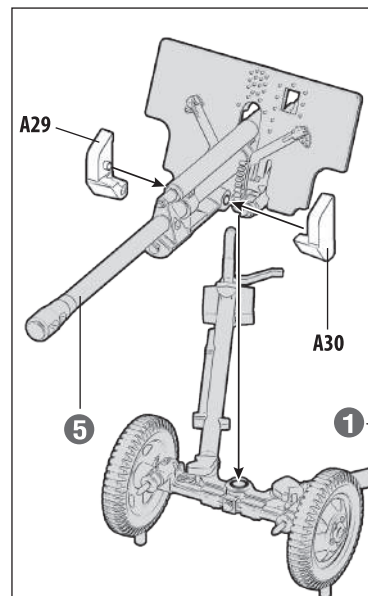

СХЕМА СБОРКИ

ASSEMBLING SCHEME

Для более надежного соединения деталей вы можете использовать клей для пластиковых моделей.
You can use glue for plastic models for more reliable connection of details.