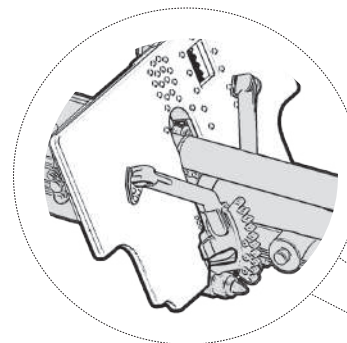

СХЕМА СБОРКИ

ASSEMBLING SCHEME

Для более надежного соединения деталей вы можете использовать клей для пластиковых моделей.
You can use glue for plastic models for more reliable connection of details.