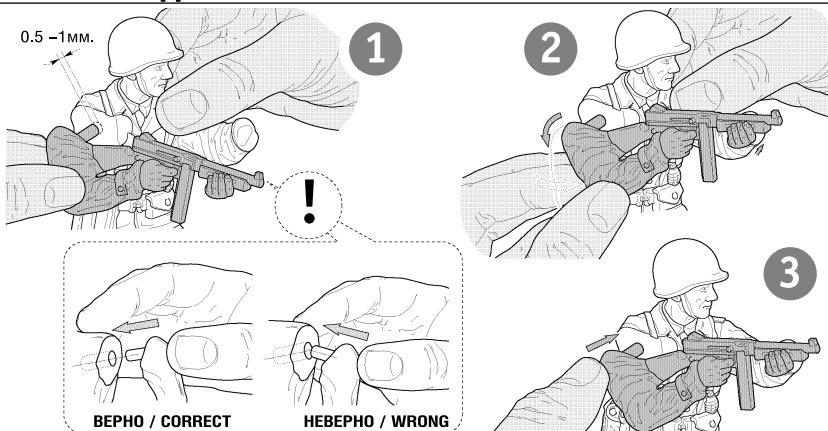

6279

www.art-of-tactic.ru

АМЕРИКАНСКАЯ МОРСКАЯ ПЕХОТА US MARINES WWII

RUS Набор является частью расширяемой игровой системы – Art of Tactic «Вторая Мировая», состоящей из множества различных наборов военной техники, солдат и авиации. Основа игровой системы – это базовый стартовый набор – «Вторая Мировая», в котором вы найдёте подробные правила игры, игровые поля, дополнительные игровые аксессуары и различные сценарии. Вы можете увеличивать свою армию, разыгрывать сценарии и совершенствовать тактику. Игровая система постоянно расширяется, в ней появляются дополнительные наборы, новые карты и сценарии. Всю подробную информацию об игровой системе Art of Tactic вы сможете найти на сайте www.art-of-tactic.ru и www.zvezda.org.ru

ENG This set is included in expandable game system Art of Tactic «World War II». The system consists of many different sets of vehicles, figures and airplanes. «World War II» is a starter for the game; there you can find detailed rules, game boards, additional game accessories and different scenarios. You can increase your army, play scenarios and improve your tactics skills. Game system is being expanded; new scenarios and boards are being published. You can find full details about «Art of Tactic» game system on www.art-of-tactic.ru and www.zvezda.org.ru.

СБОРКА МОДЕЛЕЙ

ASSEMBLY OF MODELS

0.5 – 1мм.