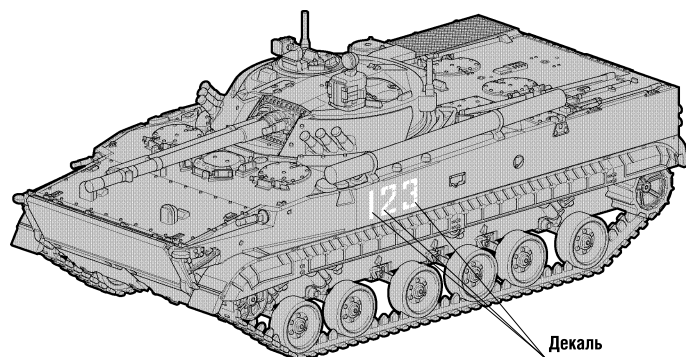

7427

ИСТОРИЯ
НА ЛАДОНИ

РОССИЙСКАЯ БОЕВАЯ МАШИНА ПЕХОТЫ БМП-3 RUSSIAN INFANTRY FIGHTING VEHICLE BMP-3

Российская боевая машина пехоты БМП-3 предназначена для транспортировки солдат и их огневой поддержки. Во вращающейся башне установлены 100-мм пушка, с возможностью запуска противотанковых управляемых ракет, а также скорострельная 30-мм автоматическая пушка и 7,62-мм пулемет ПКТ. Еще два пулемета для ведения огня по ходу движения установлены в передней части корпуса. БМП-3 разгоняется до 70 км/ч, способна плавать со скоростью до 10 км/ч и вести огонь на плаву. БМП-3 стоит на вооружении не только в России, но и во многих других странах мира.

The Russian BMP-3 infantry fighting vehicle is designed for the transportation of soldiers and their fire support. The rotating turret is equipped with a 100mm cannon, with the ability to launch anti-tank guided missiles, as well as a rapid-firing 30mm automatic cannon and a 7.62mm PKT machine gun. Two more machine guns are mounted in the front of the hull for forward fire. The BMP-3 can accelerate speed of 70 km/h, is able to swim at a speed of up to 10 km/h and fire afloat. The BMP-3 is in service not only in Russia, but also in many other countries around the world.