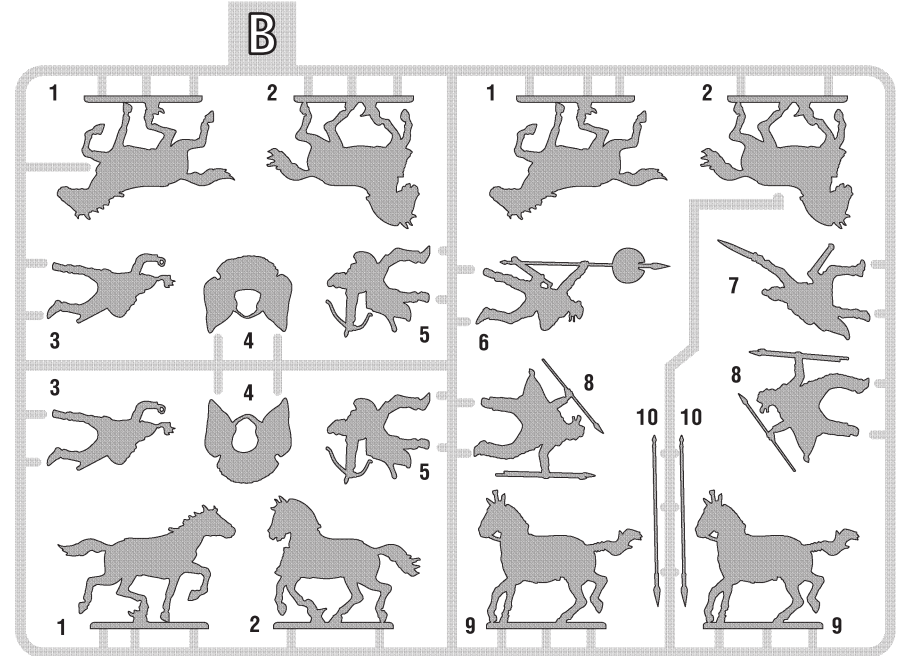

Персидская колесница и кавалерия

8008

МАСШТАБ
SCALE 1:72

PERSIAN CHARIOT AND CAVALRY V-IV B.C.

СХЕМА СБОРКИ

ASSEMBLING SCHEME

A

B