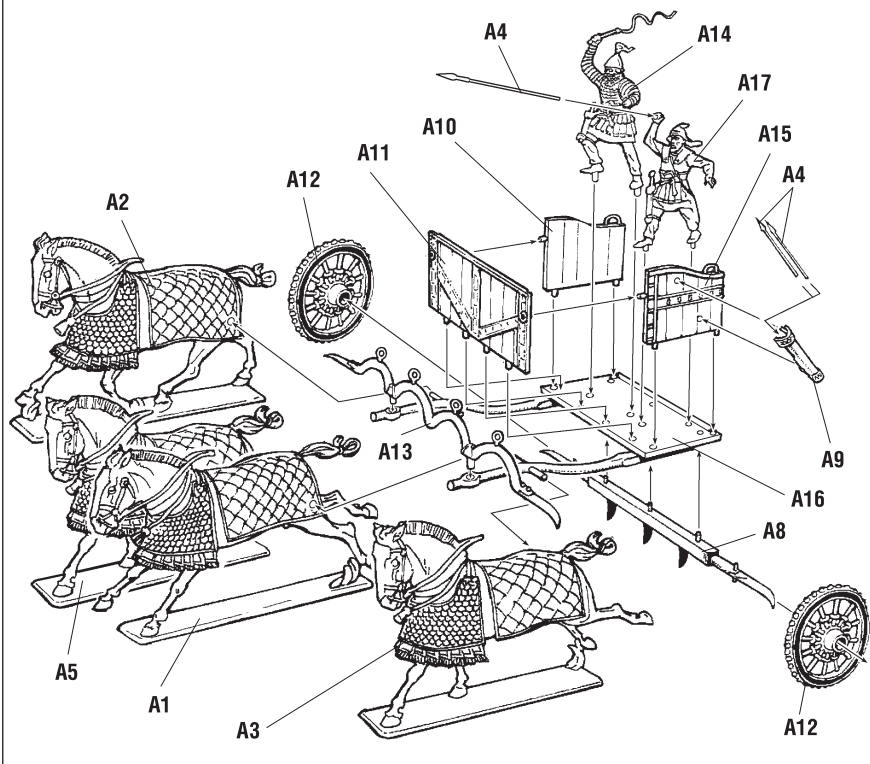

Персидская колесница и кавалерия

8008

МАСШТАБ
SCALE 1:72

PERSIAN CHARIOT AND CAVALRY V-IV B.C.

СХЕМА СБОРКИ

ASSEMBLING SCHEME

A

B