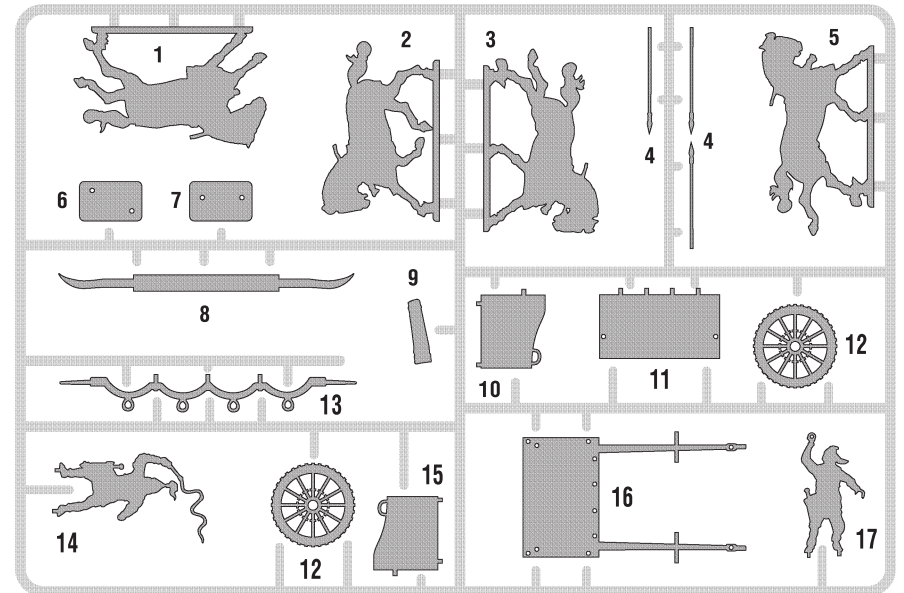

Персидская колесница и кавалерия

8008

МАСШТАБ
SCALE 1:72

PERSIAN CHARIOT AND CAVALRY V-IV B.C.

СХЕМА СБОРКИ

ASSEMBLING SCHEME

A

B