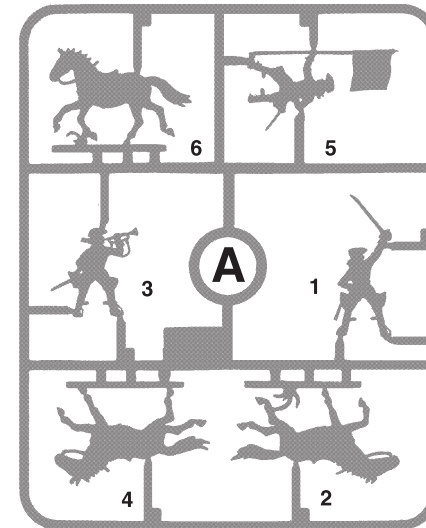

Любые модели и красочный каталог предприятия «ЗВЕЗДА», вы можете приобрести по почте, прислав заявку по адресу:

**141730, Московская область,
г. Лобня, ул. Промышленная, д.2,
ООО «ЗВЕЗДА»**