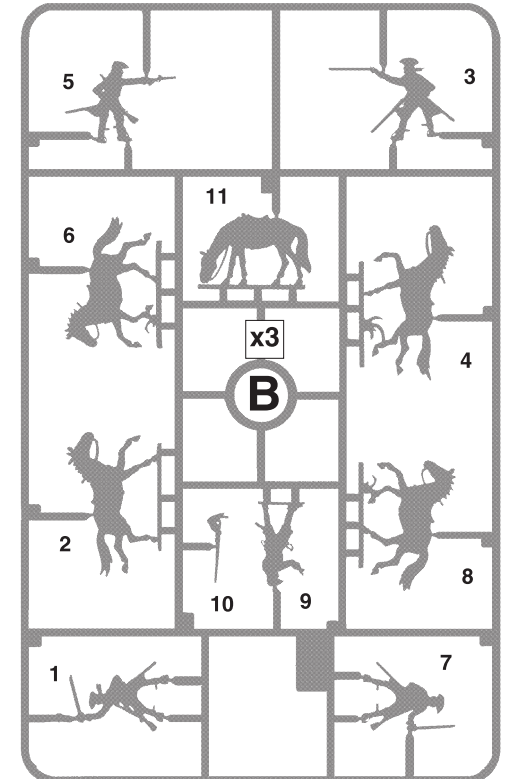

Любые модели и красочный каталог предприятия «ЗВЕЗДА», вы можете приобрести по почте, прислав заявку по адресу:

**141730, Московская область,
г. Лобня, ул. Промышленная, д.2,
ООО «ЗВЕЗДА»**