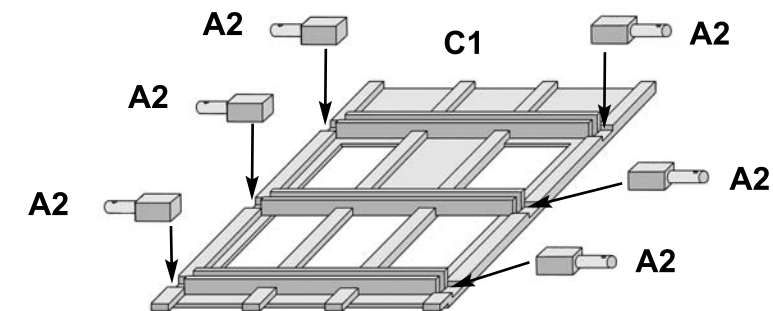

ОСАДНАЯ БАШНЯ

SIEGE TOWER

Масштаб 1/72 Сделано в России №8513 Made in Russia Scale 1/72

1

D3

2

C4

B7