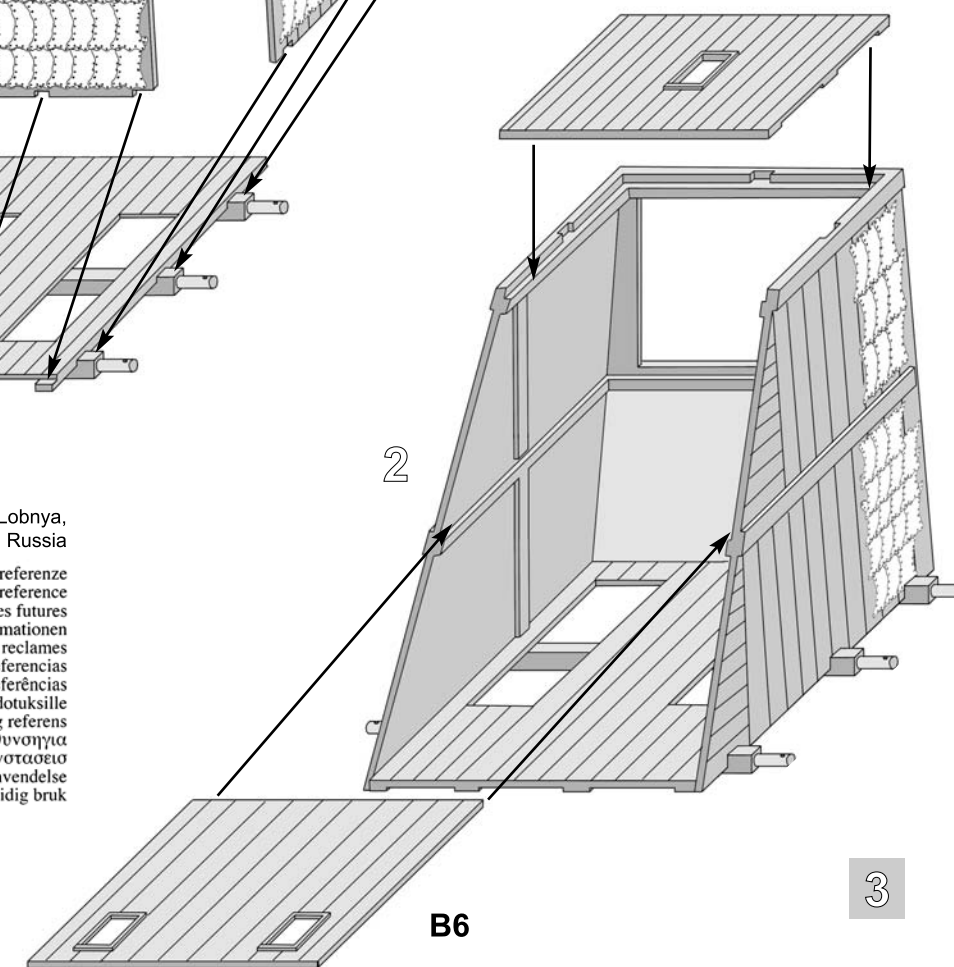

2

C4

B7

2

ZVEZDA Co., 2, Promyshlennaya str., Lobnya,
Moscow region, 141730, Russia

Conservare il presente indirizzo per future referenze
Retain this address for future reference
Gardez cette adresse pour références futures
Behalten Sie die Herstelleradresse für eventuelle Reklamationen
Bewaar dit adres voor mogelijke reclames
Conservar la presente direccion para futuras referencias
Conserve este endereço para futuras referências
Säilyttää nykyinen osoite tuleville tiedotuksille
Spara denna adress för framtidig referens
Φυλάξτε αυτή την διεύθυνση για μελλοντικές ανατασεις
Gem denne adresse for evt. senere henvendelse
Spar denne adressen til fremtidig bruk