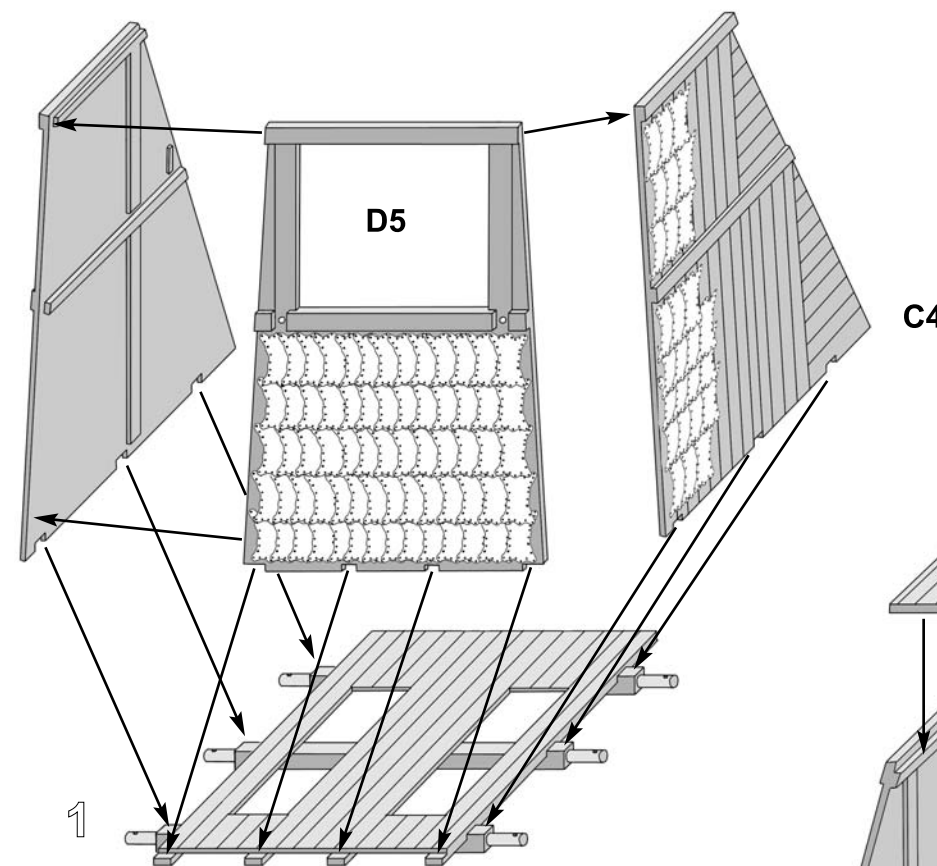

ОСАДНАЯ БАШНЯ

SIEGE TOWER

Масштаб 1/72 Сделано в России №8513 Made in Russia Scale 1/72

1

D3

2

C4

B7