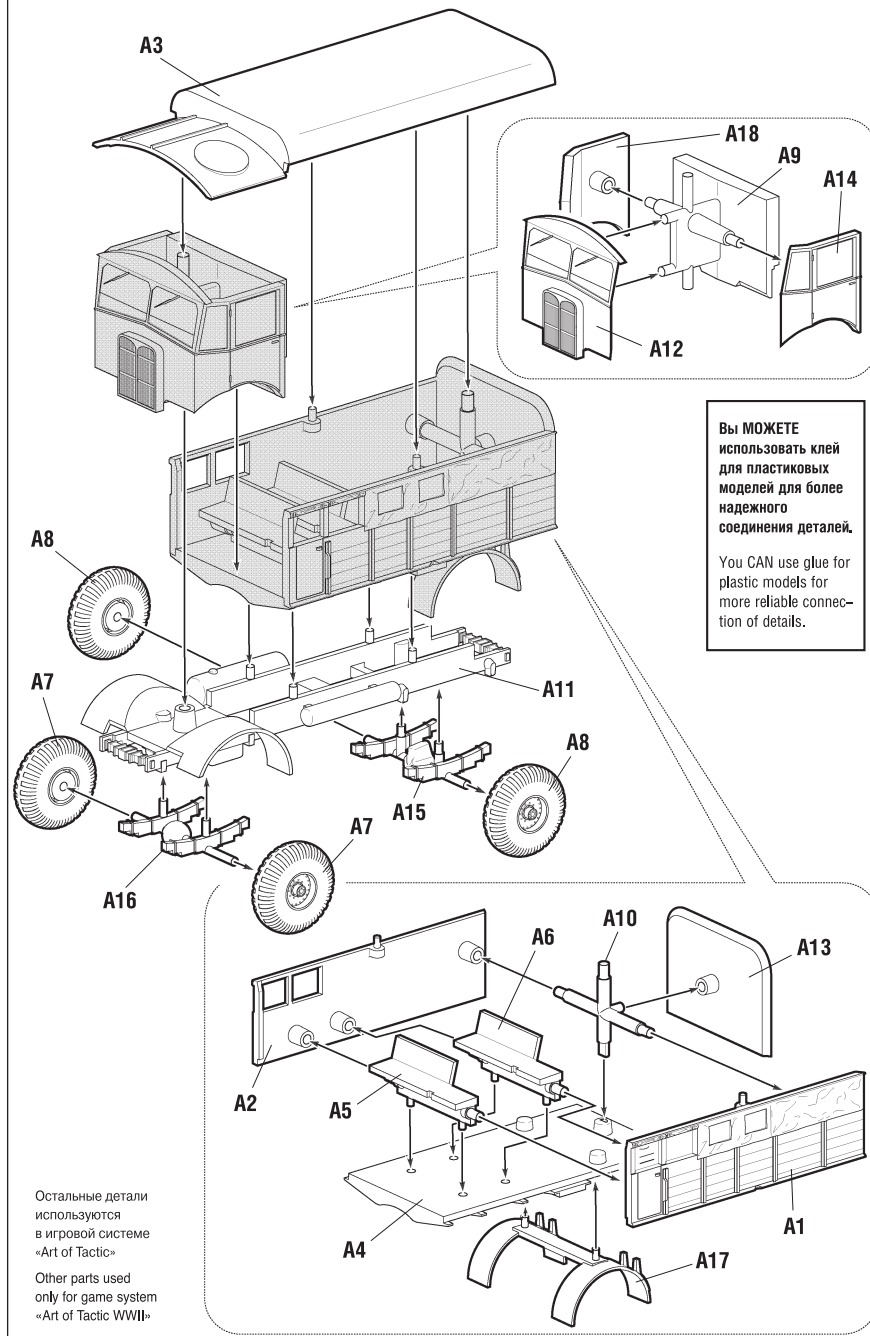

ENG This set is included in expandable game system Art of Tactic «World War II». The system consists of many different sets of vehicles, figures and airplanes. «World War II» is a starter for the game; there you can find detailed rules, game boards, additional game accessories and different scenarios. You can increase your army, play scenarios and improve your tactics skills. Game system is being expanded; new scenarios and boards are being published. You can find full details about «Art of Tactic» game system on www.art-of-tactic.ru and www.zvezda.org.ru.

DE Der Spielsatz sind Teil des erweiterbaren Spielsystems Art of Tactic «World War II», bestehend aus einer großen Zahl vielfältiger Spielsätze von Militärfahrzeugen, Infanterie und Luftwaffe. Basis für das Spielsystem ist der Startspielsatz – «World War II», wo Sie ausführliche Spielregeln, Spielfelder, ergänzendes Spielzubehör und verschieden Szenarien finden. Sie können Ihre Armee vergrößern, Szenarien durchspielen und die Taktik vervollkommen. Das Spielsystem wird ständig erweitert, es entstehen zusätzliche Spielsätze, neue Landkarten und Szenarien. Die ausführlichen Informationen über das Spielsystems «Art of Tactic» finden Sie auf der Website www.art-of-tactic.ru und www.zvezda.org.ru.

СХЕМА СБОРКИ

ASSEMBLING SCHEME

Карточку с игровыми характеристиками отряда вы найдете на сайте:
Card for wargame can be downloaded from website:

www.art-of-tactic.ru