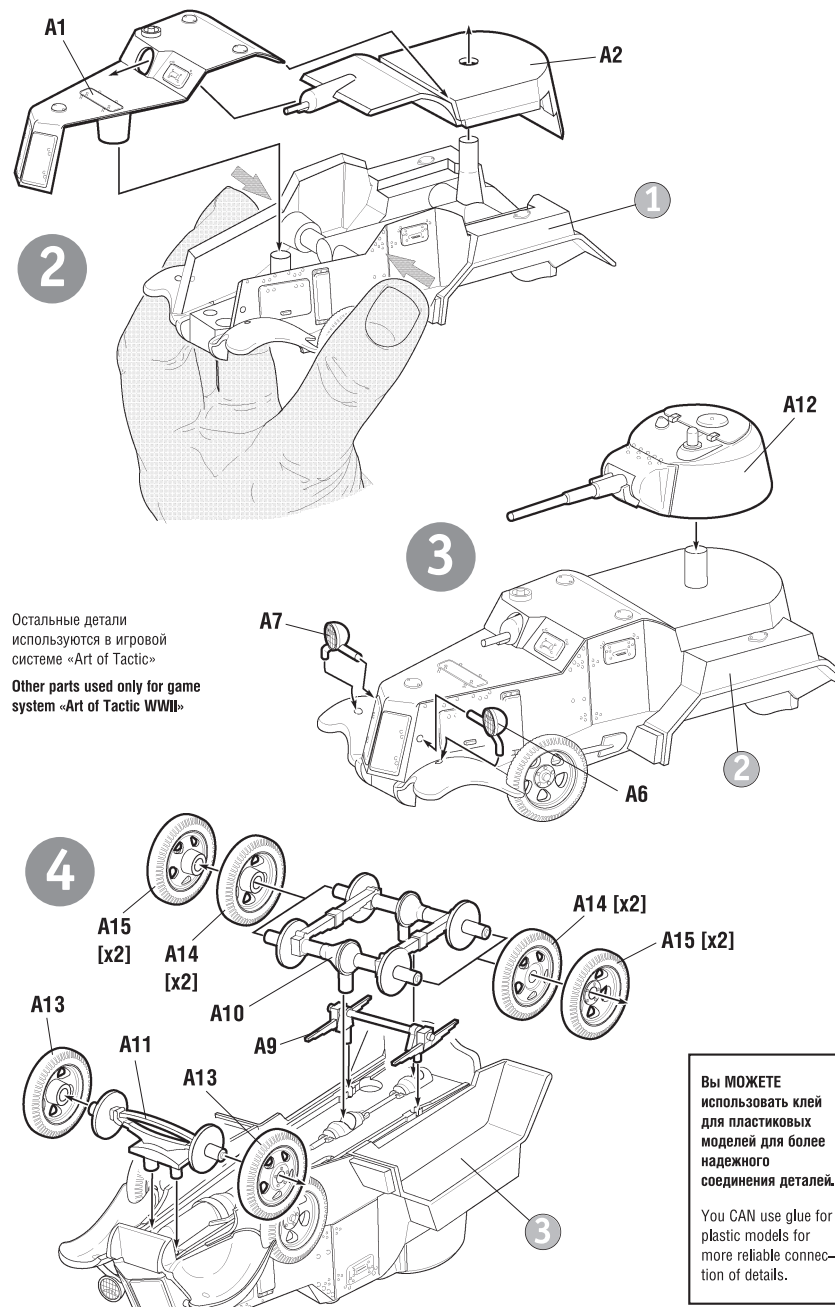

СХЕМА СБОРКИ

ASSEMBLING SCHEME

Карточку с игровыми характеристиками отряда вы найдёте на сайте:
Card for wargame can be downloaded from website:

www.art-of-tactic.ru

СХЕМА СБОРКИ

ASSEMBLING SCHEME

Вы МОЖЕТЕ использовать клей для пластиковых моделей для более надежного соединения деталей.