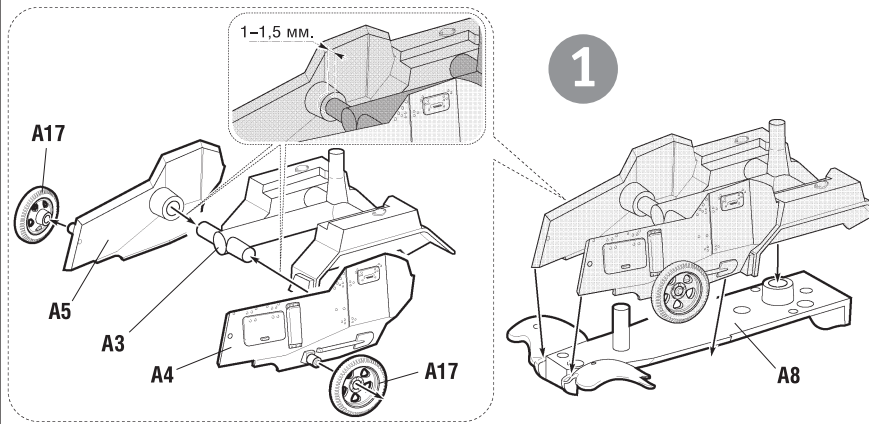

6149

www.art-of-tactic.ru

СОВЕТСКИЙ БРОНЕАВТОМОБИЛЬ БА-10 SOVIET ARMORED CAR BA-10

RUS Набор является частью расширяемой игровой системы – Art of Tactic «Вторая Мировая», состоящей из множества различных наборов военной техники, солдат и авиации. Основа игровой системы – это базовый стартовый набор – «Вторая Мировая», в котором вы найдёте подробные правила игры, игровые поля, дополнительные игровые аксессуары и различные сценарии. Вы можете увеличивать свою армию, разыгрывать сценарии и совершенствовать тактику. Игровая система постоянно расширяется, в ней появляются дополнительные наборы, новые карты и сценарии. Всю подробную информацию об игровой системе Art of Tactic вы сможете найти на сайте www.art-of-tactic.ru и www.zvezda.org.ru

ENG This set is included in expandable game system Art of Tactic «World War II». The system consists of many different sets of vehicles, figures and airplanes. «World War II» is a starter for the game; there you can find detailed rules, game boards, additional game accessories and different scenarios. You can increase your army, play scenarios and improve your tactics skills. Game system is being expanded; new scenarios and boards are being published. You can find full details about «Art of Tactic» game system on www.art-of-tactic.ru and www.zvezda.org.ru.

СХЕМА СБОРКИ

ASSEMBLING SCHEME

Карточку с игровыми характеристиками отряда вы найдёте на сайте:
Card for wargame can be downloaded from website:

www.art-of-tactic.ru