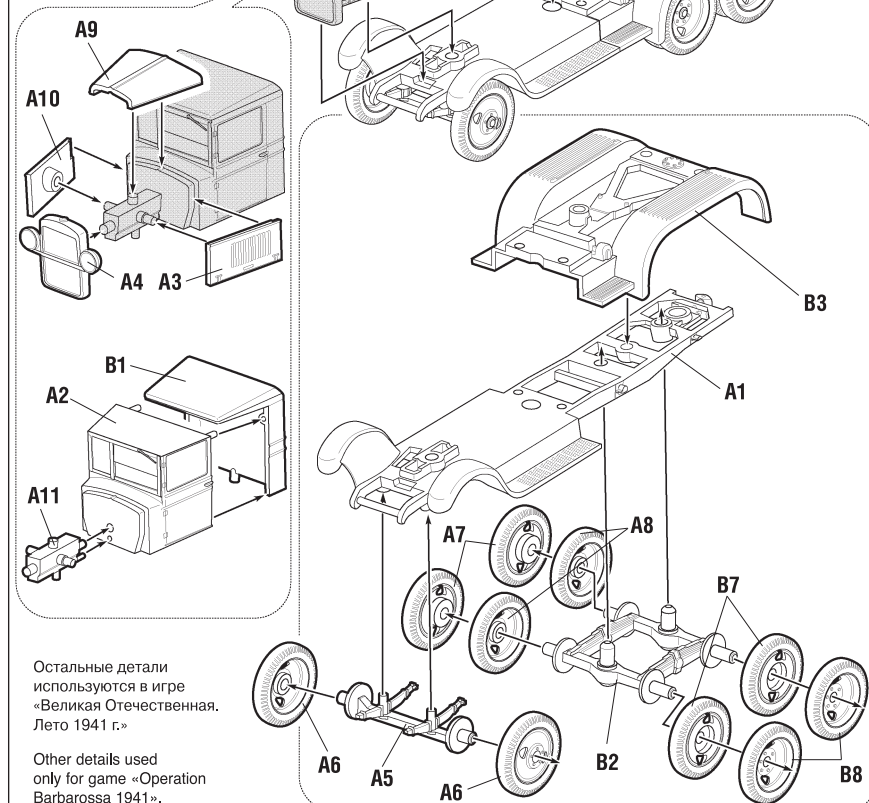

Остальные детали используются в игре «Великая Отечественная. Лето 1941 г.»

Other details used only for game «Operation Barbarossa 1941».