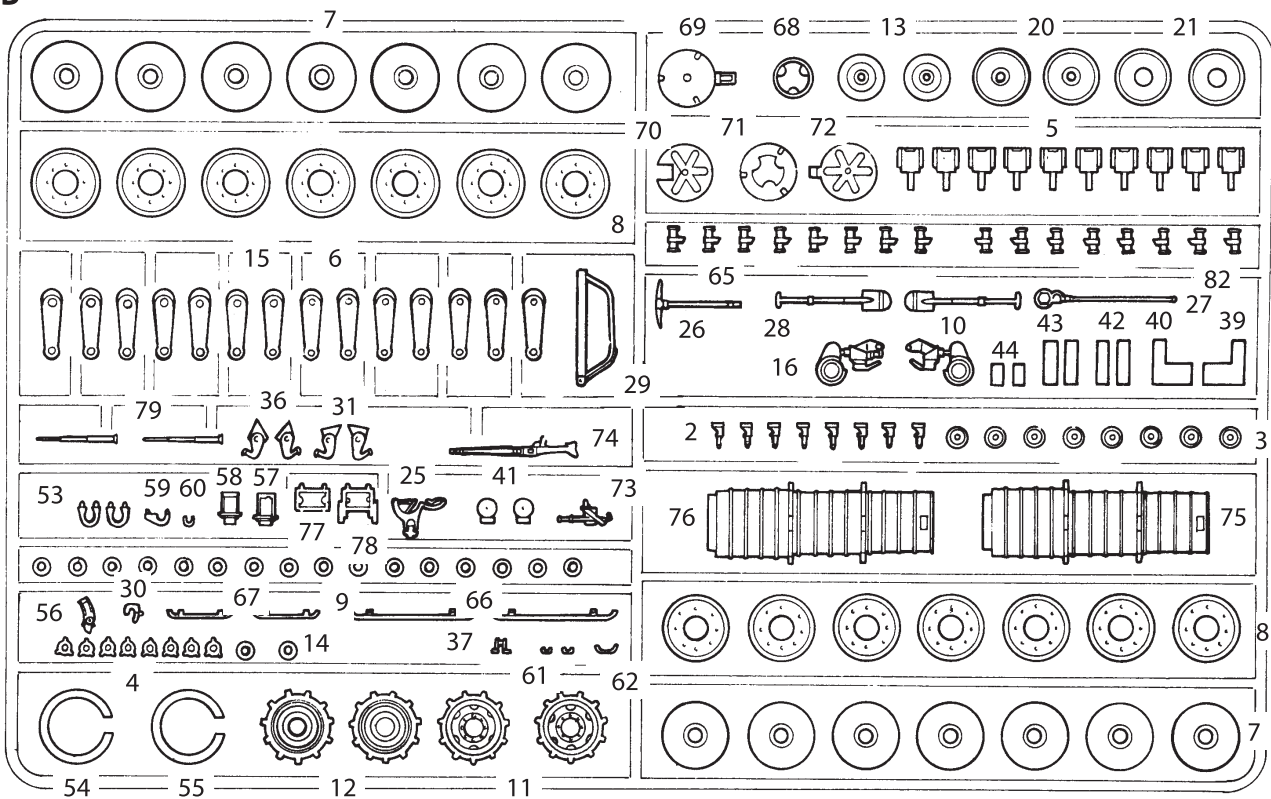

A

B

C

D 2X

Неиспользуемые детали

ИСПОЛЬЗУЕМЫЕ ЦВЕТА

| ЗВЕЗДА | | ТАМИЯ | |
|--------|-----------------|-------|-----------------------------|
| ★20 | Чёрный | Ⓐ | XF1 Black |
| ★33 | Оранжевый | Ⓑ | X26 Orange |
| ★12 | Красный | Ⓒ | XF7 Red |
| ★7 | Сталь | Ⓓ | XF56 Metallic grey metallic |
| ★25 | Древесный | Ⓔ | XF78 Wooden deck tan |
| ★17 | Белый | Ⓕ | XF2 White |
| ★8 | Воронёная сталь | Ⓖ | X10 Gun metal metallic |