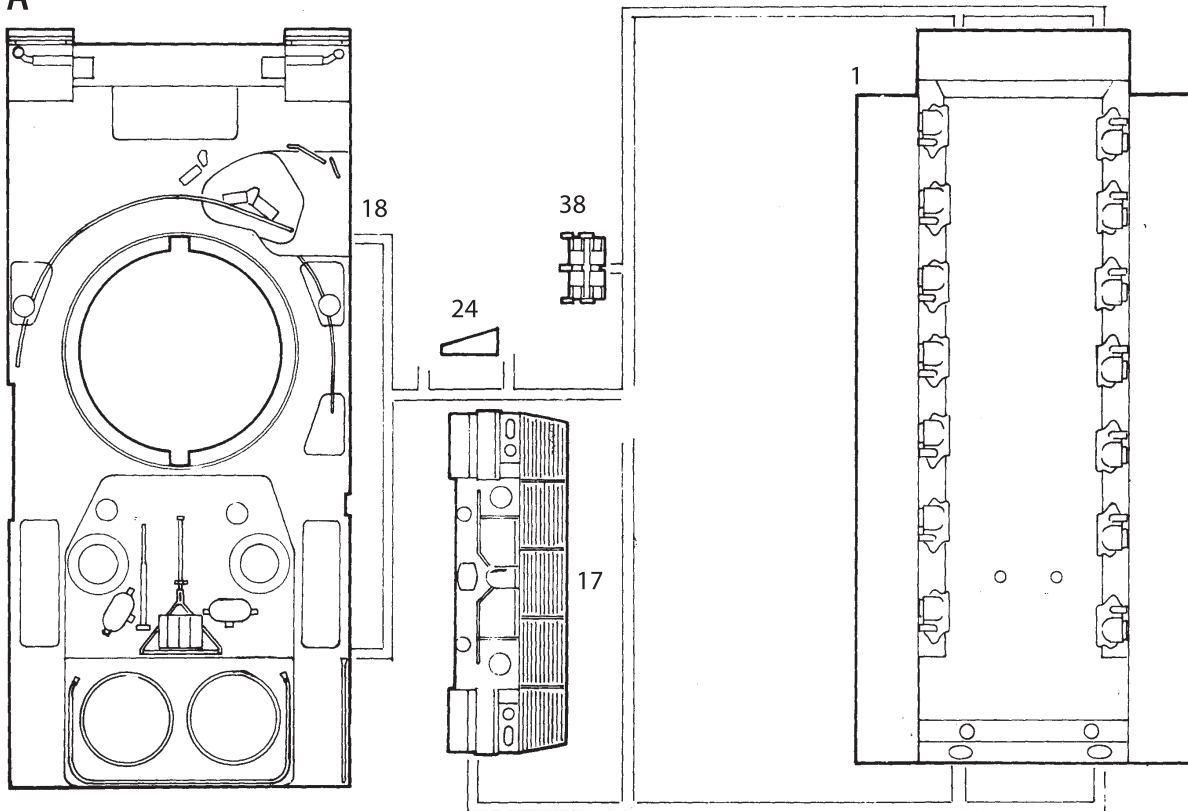

A

B

C

D 2X

Неиспользуемые детали

ИСПОЛЬЗУЕМЫЕ ЦВЕТА

| ЗВЕЗДА | | ТАМИЯ | |
|--------|-----------------|-------|-----------------------------|
| ★20 | Чёрный | Ⓐ | XF1 Black |
| ★33 | Оранжевый | Ⓑ | X26 Orange |
| ★12 | Красный | Ⓒ | XF7 Red |
| ★7 | Сталь | Ⓓ | XF56 Metallic grey metallic |
| ★25 | Древесный | Ⓔ | XF78 Wooden deck tan |
| ★17 | Белый | Ⓕ | XF2 White |
| ★8 | Воронёная сталь | Ⓖ | X10 Gun metal metallic |