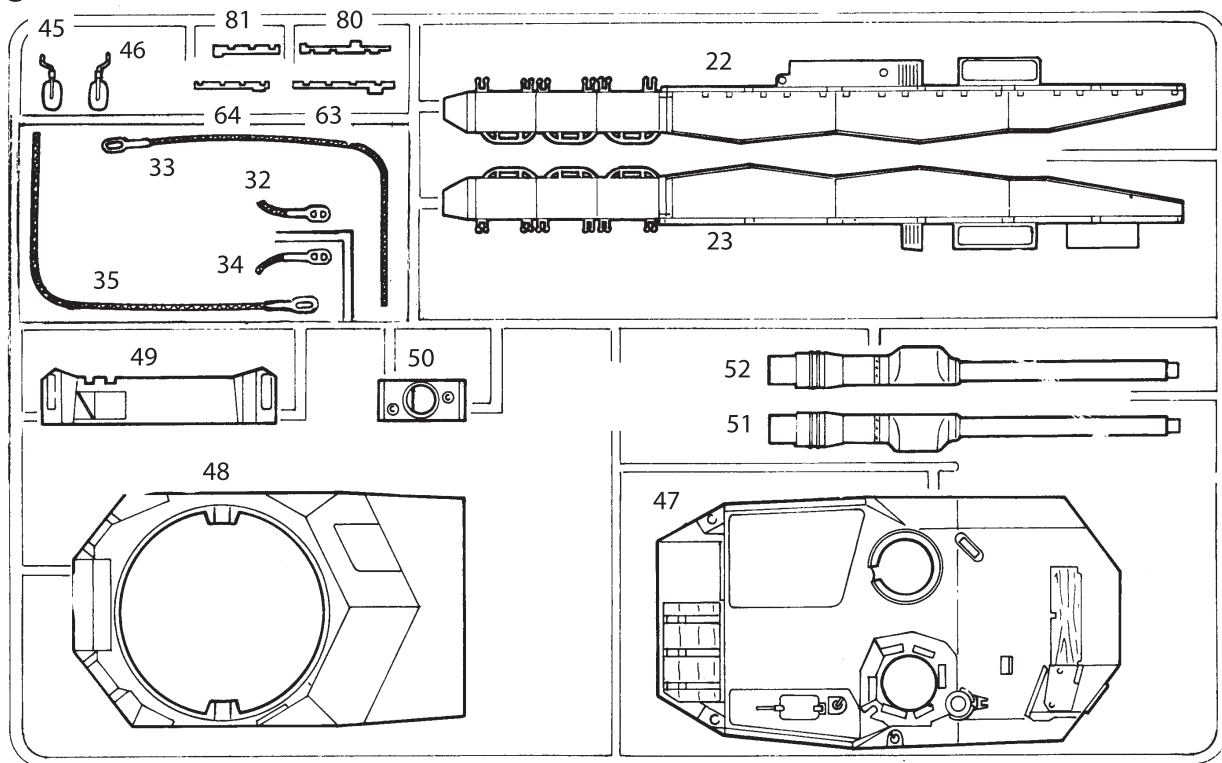

A

B

C

D 2X

Неиспользуемые детали

ИСПОЛЬЗУЕМЫЕ ЦВЕТА

| ЗВЕЗДА | | ТАМИЯ | |
|--------|-----------------|-------|-----------------------------|
| ★20 | Чёрный | Ⓐ | XF1 Black |
| ★33 | Оранжевый | Ⓑ | X26 Orange |
| ★12 | Красный | Ⓒ | XF7 Red |
| ★7 | Сталь | Ⓓ | XF56 Metallic grey metallic |
| ★25 | Древесный | Ⓔ | XF78 Wooden deck tan |
| ★17 | Белый | Ⓕ | XF2 White |
| ★8 | Воронёная сталь | Ⓖ | X10 Gun metal metallic |