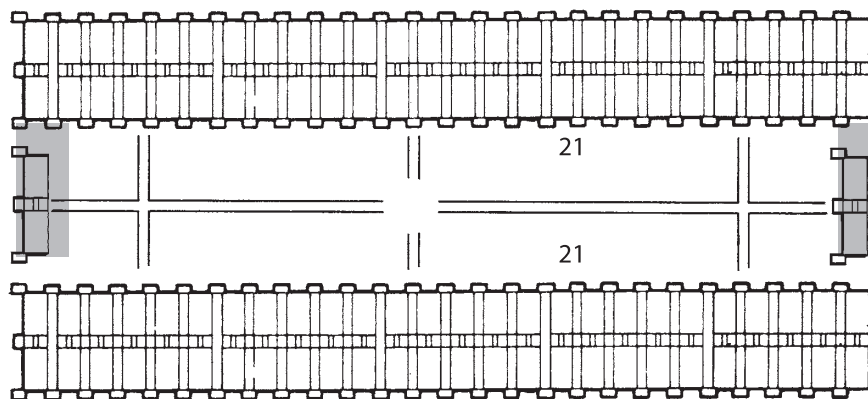

A

B

C

D 2X

Неиспользуемые детали

ИСПОЛЬЗУЕМЫЕ ЦВЕТА

| ЗВЕЗДА | | ТАМИЯ | |
|--------|-----------------|-------|-----------------------------|
| ★20 | Чёрный | Ⓐ | XF1 Black |
| ★33 | Оранжевый | Ⓑ | X26 Orange |
| ★12 | Красный | Ⓒ | XF7 Red |
| ★7 | Сталь | Ⓓ | XF56 Metallic grey metallic |
| ★25 | Древесный | Ⓔ | XF78 Wooden deck tan |
| ★17 | Белый | Ⓕ | XF2 White |
| ★8 | Воронёная сталь | Ⓖ | X10 Gun metal metallic |