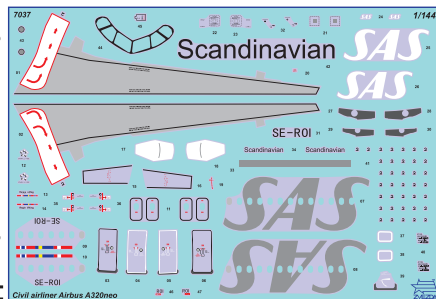

Пассажирский авиалайнер Аэробус А320neo

СХЕМА ОКРАСКИ МОДЕЛИ И РАЗМЕЩЕНИЕ ДЕКАЛЕЙ

20 Номера красок
Numbers of the paints

45 Номера декалей
Numbers of the decals

После нанесения декалей мы рекомендуем использовать матовый лак Мастер акрил (МАКР-61). Это дополнительно защитит вашу модель от внешних воздействий, а также придаст необходимую матовость. Лак выпускается предприятием "Звезда" и продается отдельно.

ИСПОЛЬЗОВАНИЕ СДВИЖНЫХ КАРТИНОК (ДЕКАЛЕЙ)

DIRECTIONS FOR APPLYING THE DECALS

DECAL

ДЕКАЛЬ

CIVIL AIRLINER AIRBUS A320neo

THE MODEL PAINTING AND PLACING OF THE DECALS