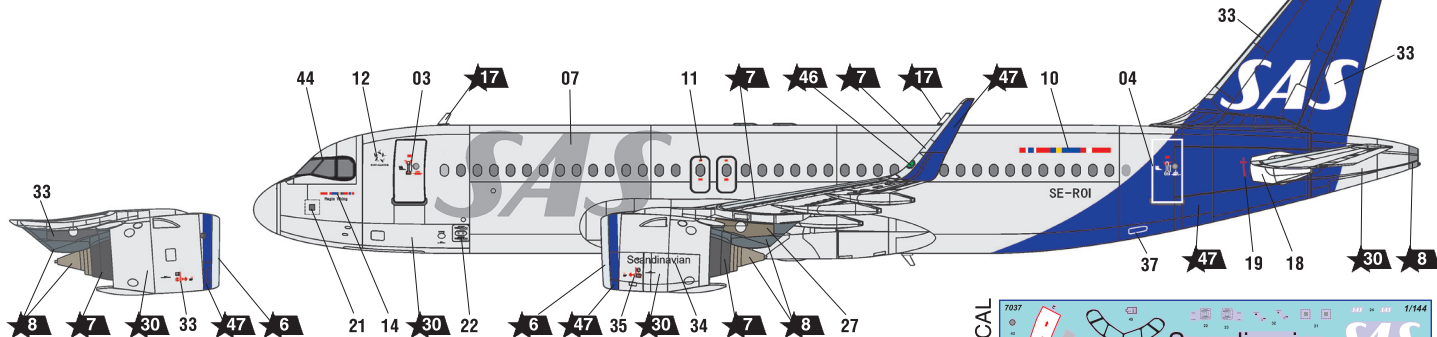

Пассажирский авиалайнер Аэробус А320neo

СХЕМА ОКРАСКИ МОДЕЛИ И РАЗМЕЩЕНИЕ ДЕКАЛЕЙ

20 Номера красок
Numbers of the paints

45 Номера декалей
Numbers of the decals

После нанесения декалей мы рекомендуем использовать матовый лак Мастер акрил (МАКР-61). Это дополнительно защитит вашу модель от внешних воздействий, а также придаст необходимую матовость. Лак выпускается предприятием "Звезда" и продается отдельно.

ИСПОЛЬЗОВАНИЕ СДВИЖНЫХ КАРТИНОК (ДЕКАЛЕЙ)

DIRECTIONS FOR APPLYING THE DECALS

DECAL

ДЕКАЛЬ

CIVIL AIRLINER AIRBUS A320neo

THE MODEL PAINTING AND PLACING OF THE DECALS