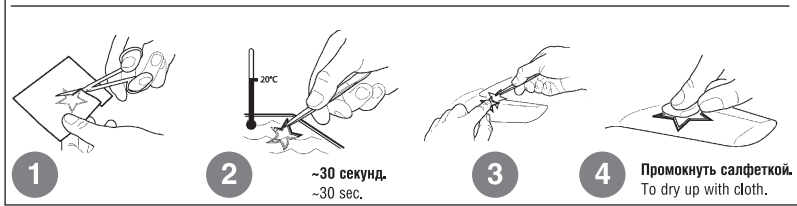

CIVIL AIRLINER AIRBUS A321ceo

THE MODEL PAINTING AND PLACING OF THE DECALS

ИСПОЛЬЗОВАНИЕ СДВИЖНЫХ КАРТИНОК (ДЕКАЛЕЙ)

DIRECTIONS FOR APPLYING THE DECALS

ИСПОЛЬЗУЕМЫЕ ЦВЕТА

ЗВЕЗДА	Tamiya
★5	серебро X11 silver
★6	алюминий XF16 aluminium
★7	сталь XF56 steel
★8	воронёная сталь X10 blue steel
★16	жёлтый XF3 yellow
★17	белый XF2 white
★20	чёрный XF1 black
★30	светло-серый XF80 light-grey
★31	серый XF53 grey
★46	ярко-зелёная X28 bright-green

THE COLORS USED

Любые модели и красочный каталог предприятия «ЗВЕЗДА» вы можете приобрести по почте, прислав заявку по адресу:

141730, Московская область, г. Лобня,
ул. Промышленная, д.2,
ООО «ЗВЕЗДА»

www.zvezda.org.ru

СОХРАНИТЕ ЭТОТ КУПОН
ДЛЯ ВОЗМОЖНЫХ ОБРАЩЕНИЙ

2