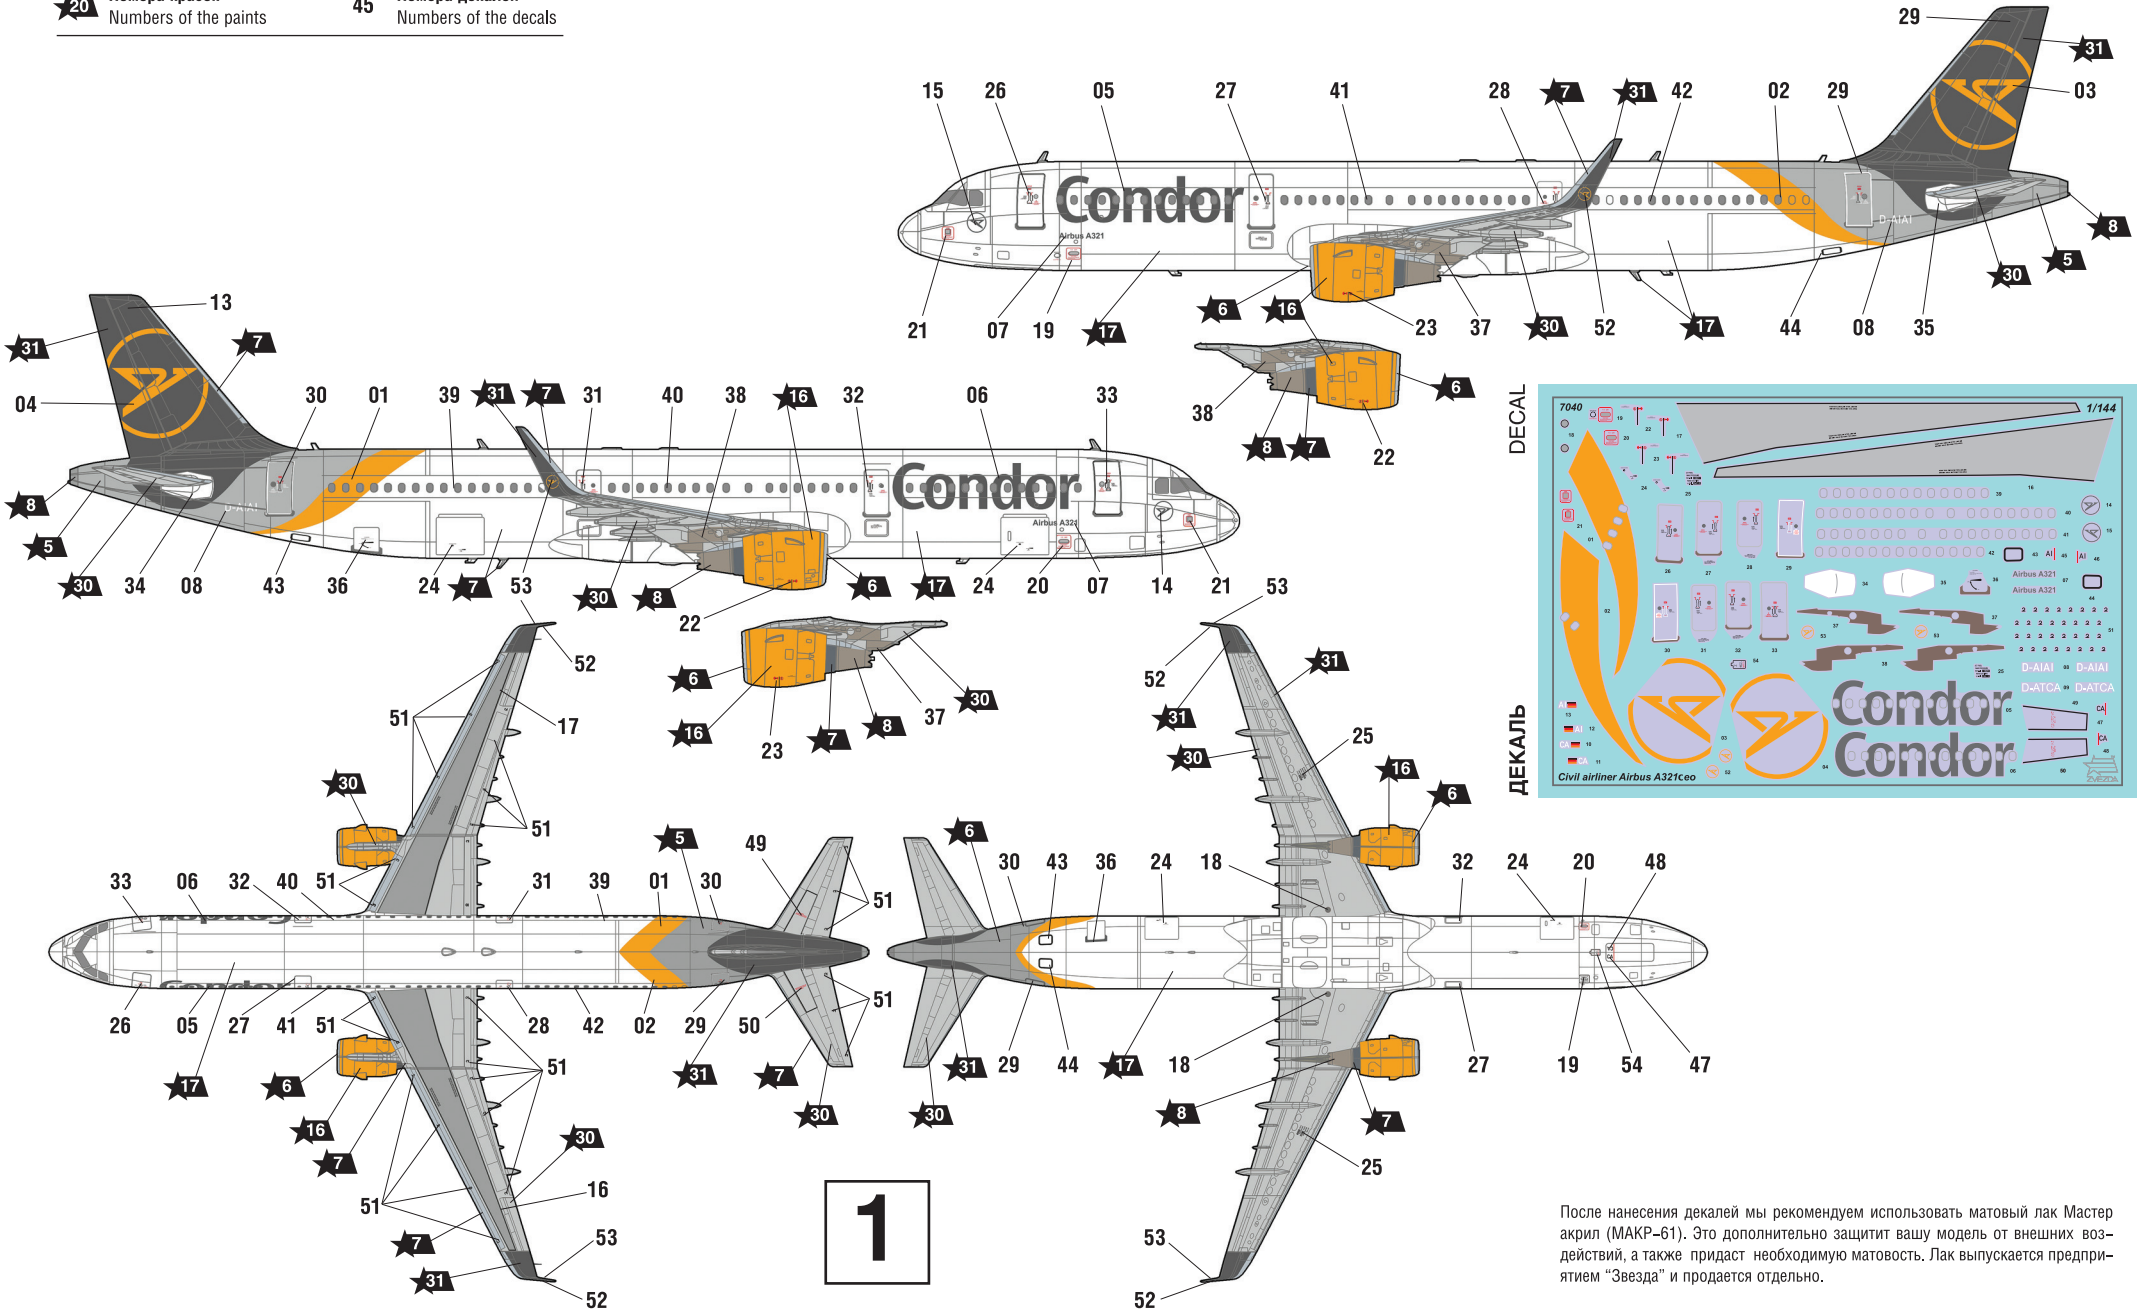

ПАССАЖИРСКИЙ АВИАЛАЙНЕР АЭРОБУС А321ceo

СХЕМА ОКРАСКИ МОДЕЛИ И РАЗМЕЩЕНИЕ ДЕКАЛЕЙ

20 Номера красок
Numbers of the paints

45 Номера декалей
Numbers of the decals

DECAL
ДЕКАЛЬ

1

После нанесения декалей мы рекомендуем использовать матовый лак Мастер акрил (МАКР-61). Это дополнительно защитит вашу модель от внешних воздействий, а также придаст необходимую матовость. Лак выпускается предприятием "Звезда" и продается отдельно.

CIVIL AIRLINER AIRBUS A321ceo

THE MODEL PAINTING AND PLACING OF THE DECALS

ИСПОЛЬЗОВАНИЕ СДВИЖНЫХ КАРТИНОК (ДЕКАЛЕЙ)

DIRECTIONS FOR APPLYING THE DECALS

ИСПОЛЬЗУЕМЫЕ ЦВЕТА

ЗВЕЗДА	Tamiya
★5	серебро X11 silver
★6	алюминий XF16 aluminium
★7	сталь XF56 steel
★8	воронёная сталь X10 blue steel
★16	жёлтый XF3 yellow
★17	белый XF2 white
★20	чёрный XF1 black
★30	светло-серый XF80 light-grey
★31	серый XF53 grey
★46	ярко-зелёная X28 bright-green

СОХРАНИТЕ ЭТОТ КУПОН
ДЛЯ ВОЗМОЖНЫХ ОБРАЩЕНИЙ

2