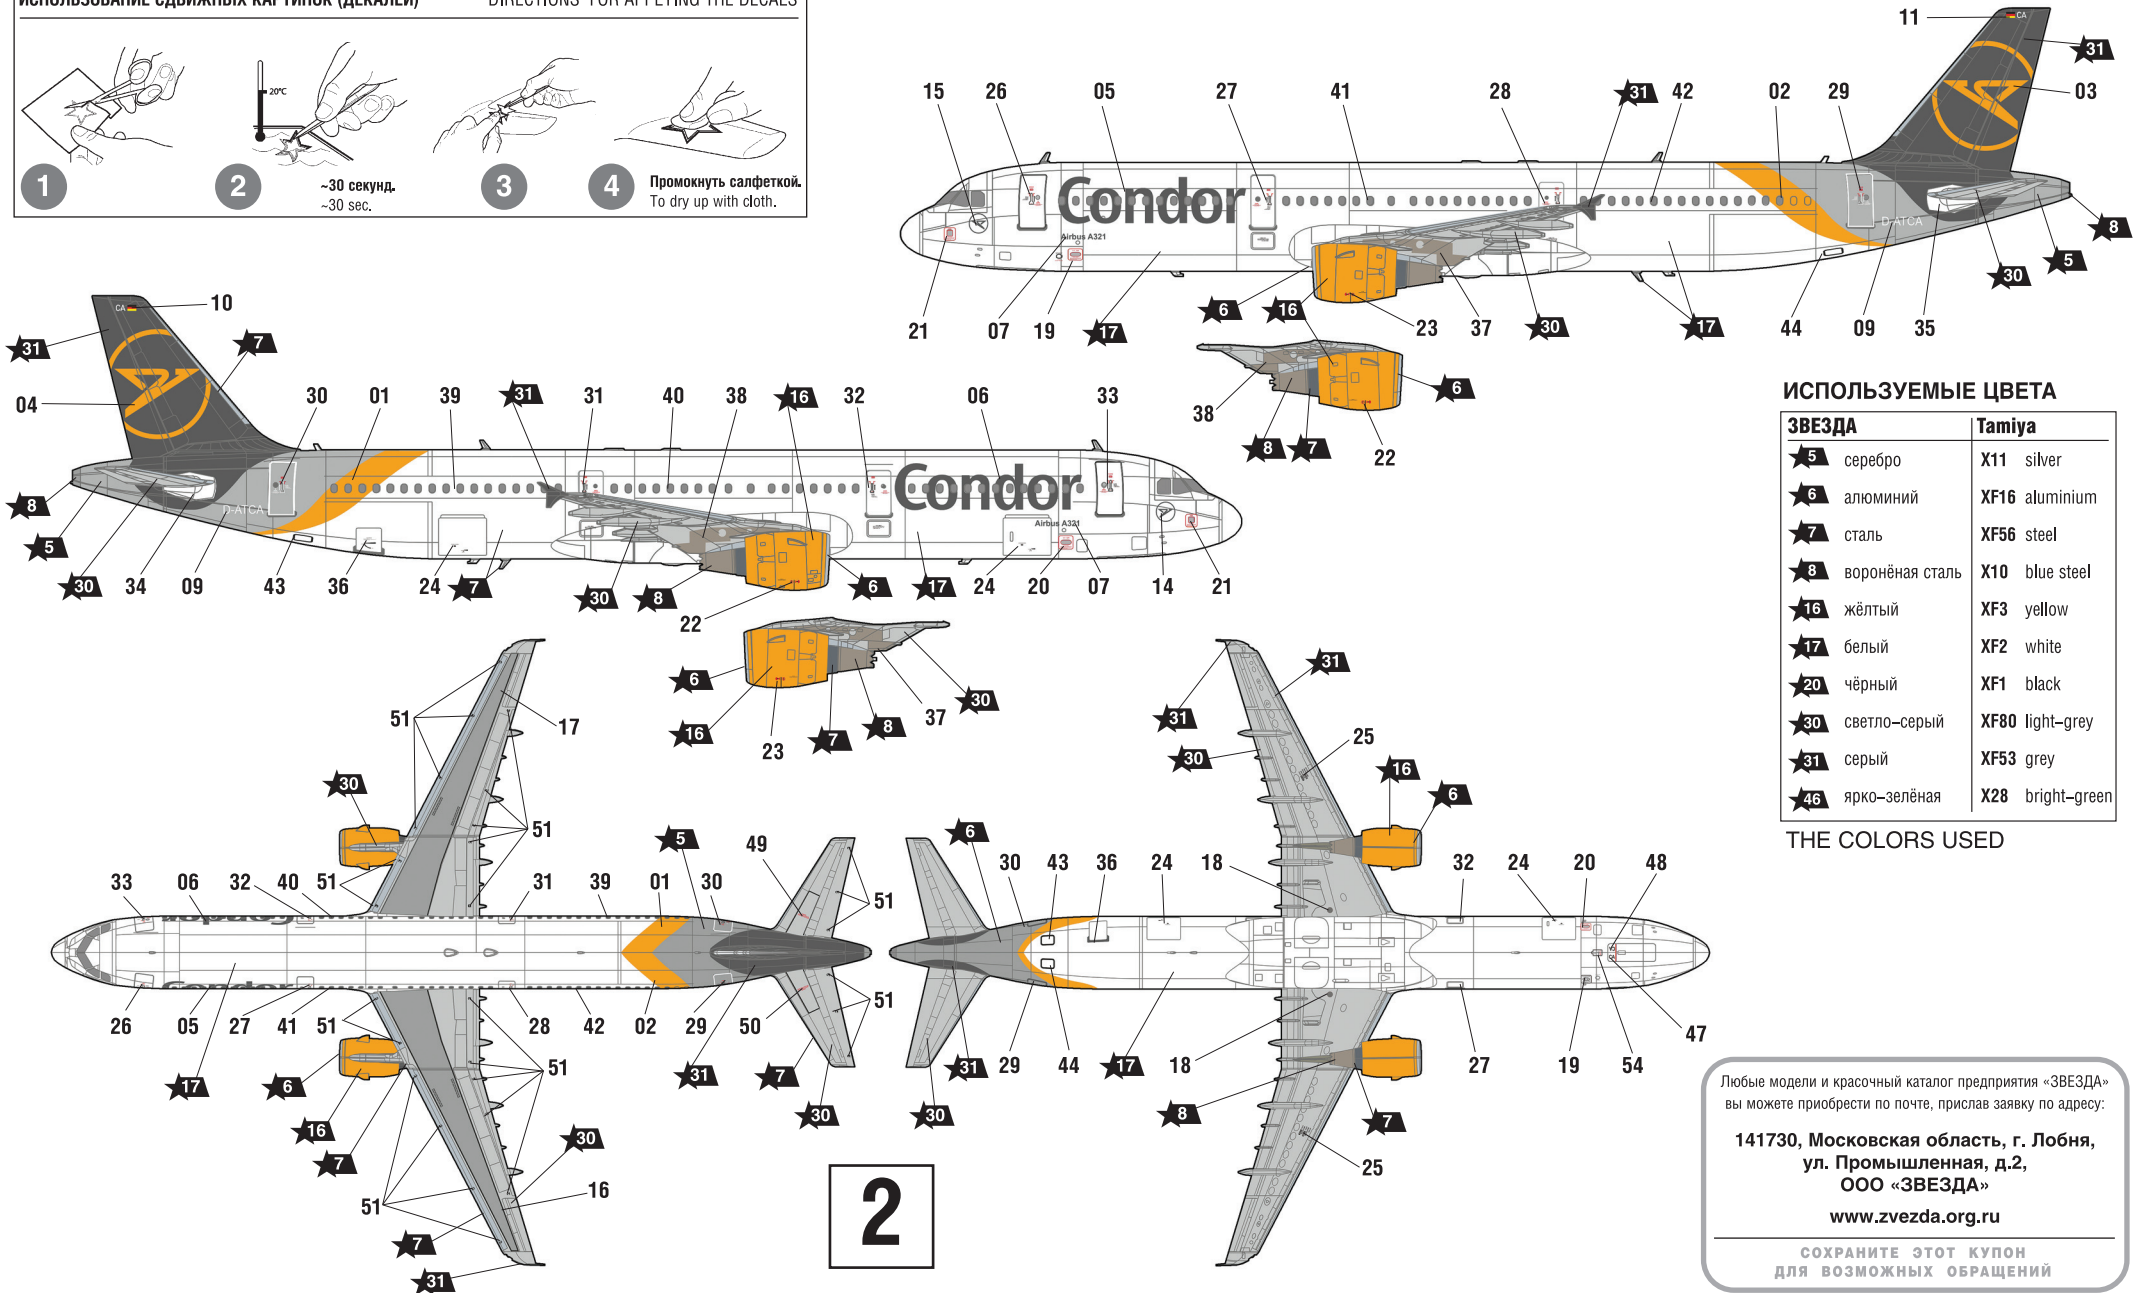

ПАССАЖИРСКИЙ АВИАЛАЙНЕР АЭРОБУС А321ceo

СХЕМА ОКРАСКИ МОДЕЛИ И РАЗМЕЩЕНИЕ ДЕКАЛЕЙ

20 Номера красок
Numbers of the paints

45 Номера декалей
Numbers of the decals

DECAL
ДЕКАЛЬ

1

После нанесения декалей мы рекомендуем использовать матовый лак Мастер акрил (МАКР-61). Это дополнительно защитит вашу модель от внешних воздействий, а также придаст необходимую матовость. Лак выпускается предприятием "Звезда" и продается отдельно.

CIVIL AIRLINER AIRBUS A321ceo

THE MODEL PAINTING AND PLACING OF THE DECALS

ИСПОЛЬЗОВАНИЕ СДВИЖНЫХ КАРТИНОК (ДЕКАЛЕЙ)

DIRECTIONS FOR APPLYING THE DECALS

ИСПОЛЬЗУЕМЫЕ ЦВЕТА

ЗВЕЗДА	Tamiya
★5	серебро X11 silver
★6	алюминий XF16 aluminium
★7	сталь XF56 steel
★8	воронёная сталь X10 blue steel
★16	жёлтый XF3 yellow
★17	белый XF2 white
★20	чёрный XF1 black
★30	светло-серый XF80 light-grey
★31	серый XF53 grey
★46	ярко-зелёная X28 bright-green

СОХРАНИТЕ ЭТОТ КУПОН
ДЛЯ ВОЗМОЖНЫХ ОБРАЩЕНИЙ

2