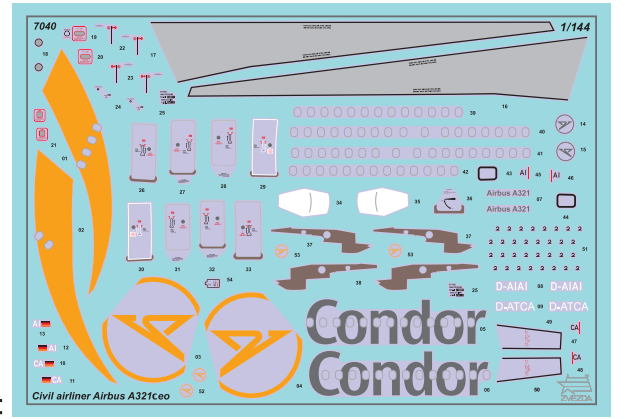

ПАССАЖИРСКИЙ АВИАЛАЙНЕР АЭРОБУС А321ceo

СХЕМА ОКРАСКИ МОДЕЛИ И РАЗМЕЩЕНИЕ ДЕКАЛЕЙ

20 Номера красок
Numbers of the paints

45 Номера декалей
Numbers of the decals

DECAL
ДЕКАЛЬ

1

После нанесения декалей мы рекомендуем использовать матовый лак Мастер акрил (МАКР-61). Это дополнительно защитит вашу модель от внешних воздействий, а также придаст необходимую матовость. Лак выпускается предприятием "Звезда" и продается отдельно.

CIVIL AIRLINER AIRBUS A321ceo

THE MODEL PAINTING AND PLACING OF THE DECALS

ИСПОЛЬЗОВАНИЕ СДВИЖНЫХ КАРТИНОК (ДЕКАЛЕЙ)

DIRECTIONS FOR APPLYING THE DECALS

ИСПОЛЬЗУЕМЫЕ ЦВЕТА

ЗВЕЗДА	Tamiya
★5	серебро X11 silver
★6	алюминий XF16 aluminium
★7	сталь XF56 steel
★8	воронёная сталь X10 blue steel
★16	жёлтый XF3 yellow
★17	белый XF2 white
★20	чёрный XF1 black
★30	светло-серый XF80 light-grey
★31	серый XF53 grey
★46	ярко-зелёная X28 bright-green