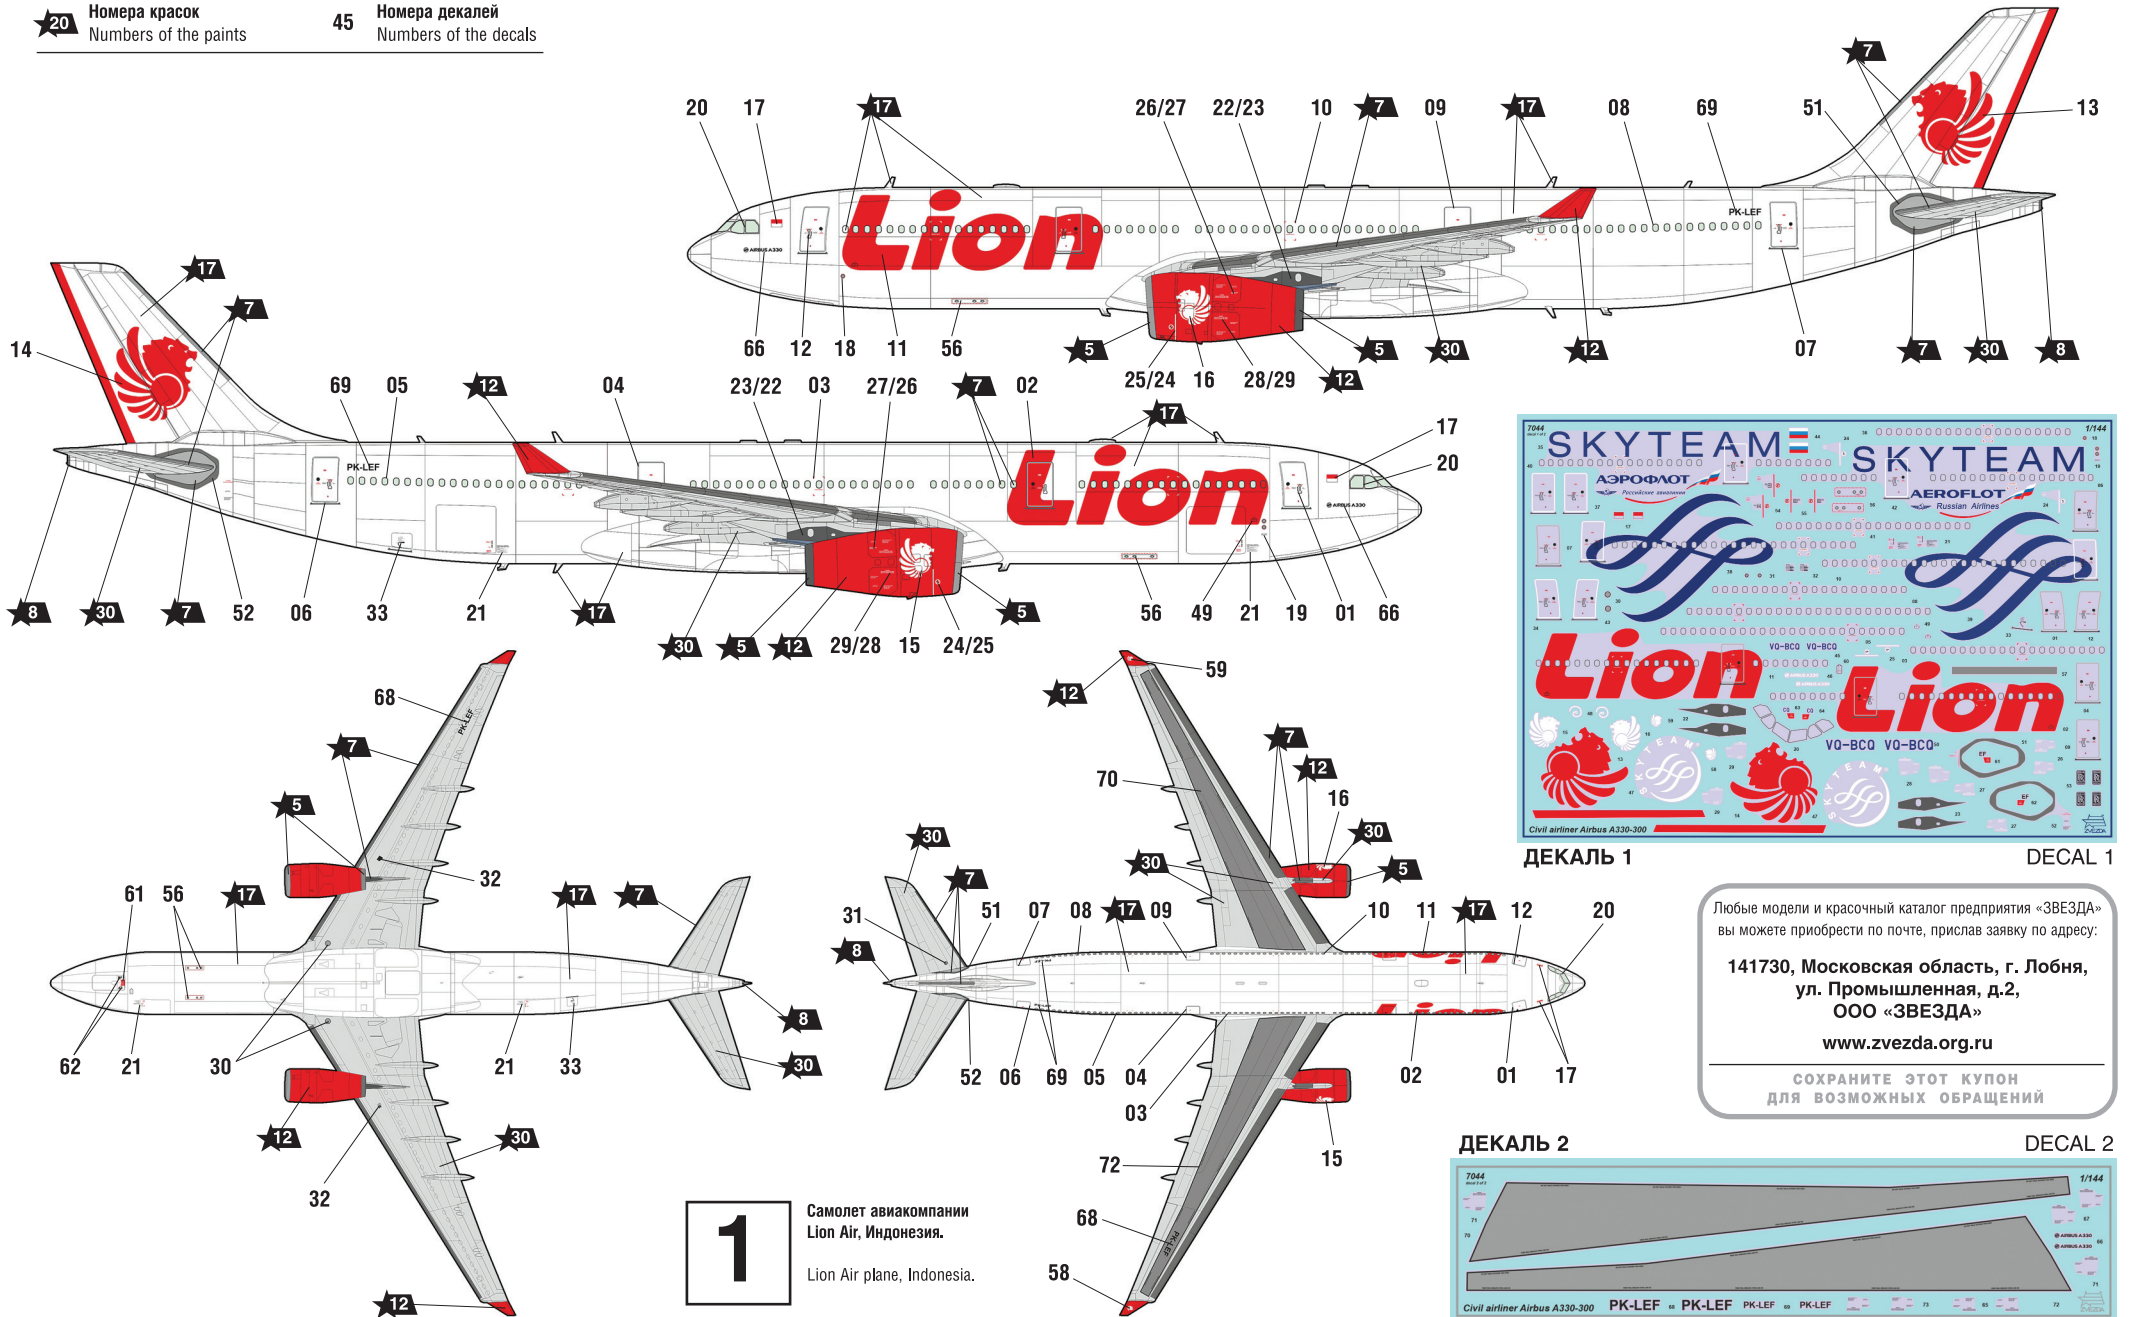

ПАССАЖИРСКИЙ АВИАЛАЙНЕР АЭРОБУС А330-300

СХЕМА ОКРАСКИ МОДЕЛИ И РАЗМЕЩЕНИЕ ДЕКАЛЕЙ

★20 Номера красок
Numbers of the paints

45 Номера декалей
Numbers of the decals

1

Самолет авиакомпании
Lion Air, Индонезия.
Lion Air plane, Indonesia.

ДЕКАЛЬ 1

DECAL 1

Любые модели и красочный каталог предприятия «ЗВЕЗДА» вы можете приобрести по почте, прислав заявку по адресу:
141730, Московская область, г. Лобня, ул. Промышленная, д.2, ООО «ЗВЕЗДА»
www.zvezda.org.ru
СОХРАНИТЕ ЭТОТ КУПОН ДЛЯ ВОЗМОЖНЫХ ОБРАЩЕНИЙ

ДЕКАЛЬ 2

DECAL 2

CIVIL AIRLINER AIRBUS A330-300

THE MODEL PAINTING AND PLACING OF THE DECALS

После нанесения декалей мы рекомендуем использовать матовый лак Мастер акрил (МАКР-61). Это дополнительно защитит вашу модель от внешних воздействий, а также придаст необходимую матовость. Лак выпускается предприятием "Звезда" и продается отдельно.

THE COLORS USED

2 Самолет авиакомпании
Аэрофлот, Россия.
Aeroflot plane, Russia.

ИСПОЛЬЗОВАНИЕ СДВИЖНЫХ КАРТИНОК (ДЕКАЛЕЙ)

DIRECTIONS FOR APPLYING THE DECALS