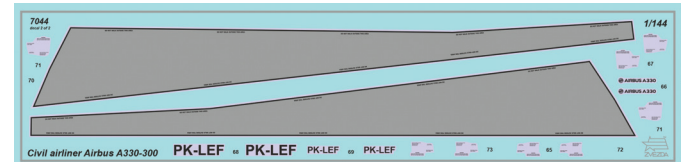

Любые модели и красочный каталог предприятия «ЗВЕЗДА» вы можете приобрести по почте, прислав заявку по адресу:
141730, Московская область, г. Лобня, ул. Промышленная, д.2, ООО «ЗВЕЗДА»
www.zvezda.org.ru
СОХРАНИТЕ ЭТОТ КУПОН ДЛЯ ВОЗМОЖНЫХ ОБРАЩЕНИЙ

ДЕКАЛЬ 2

DECAL 2