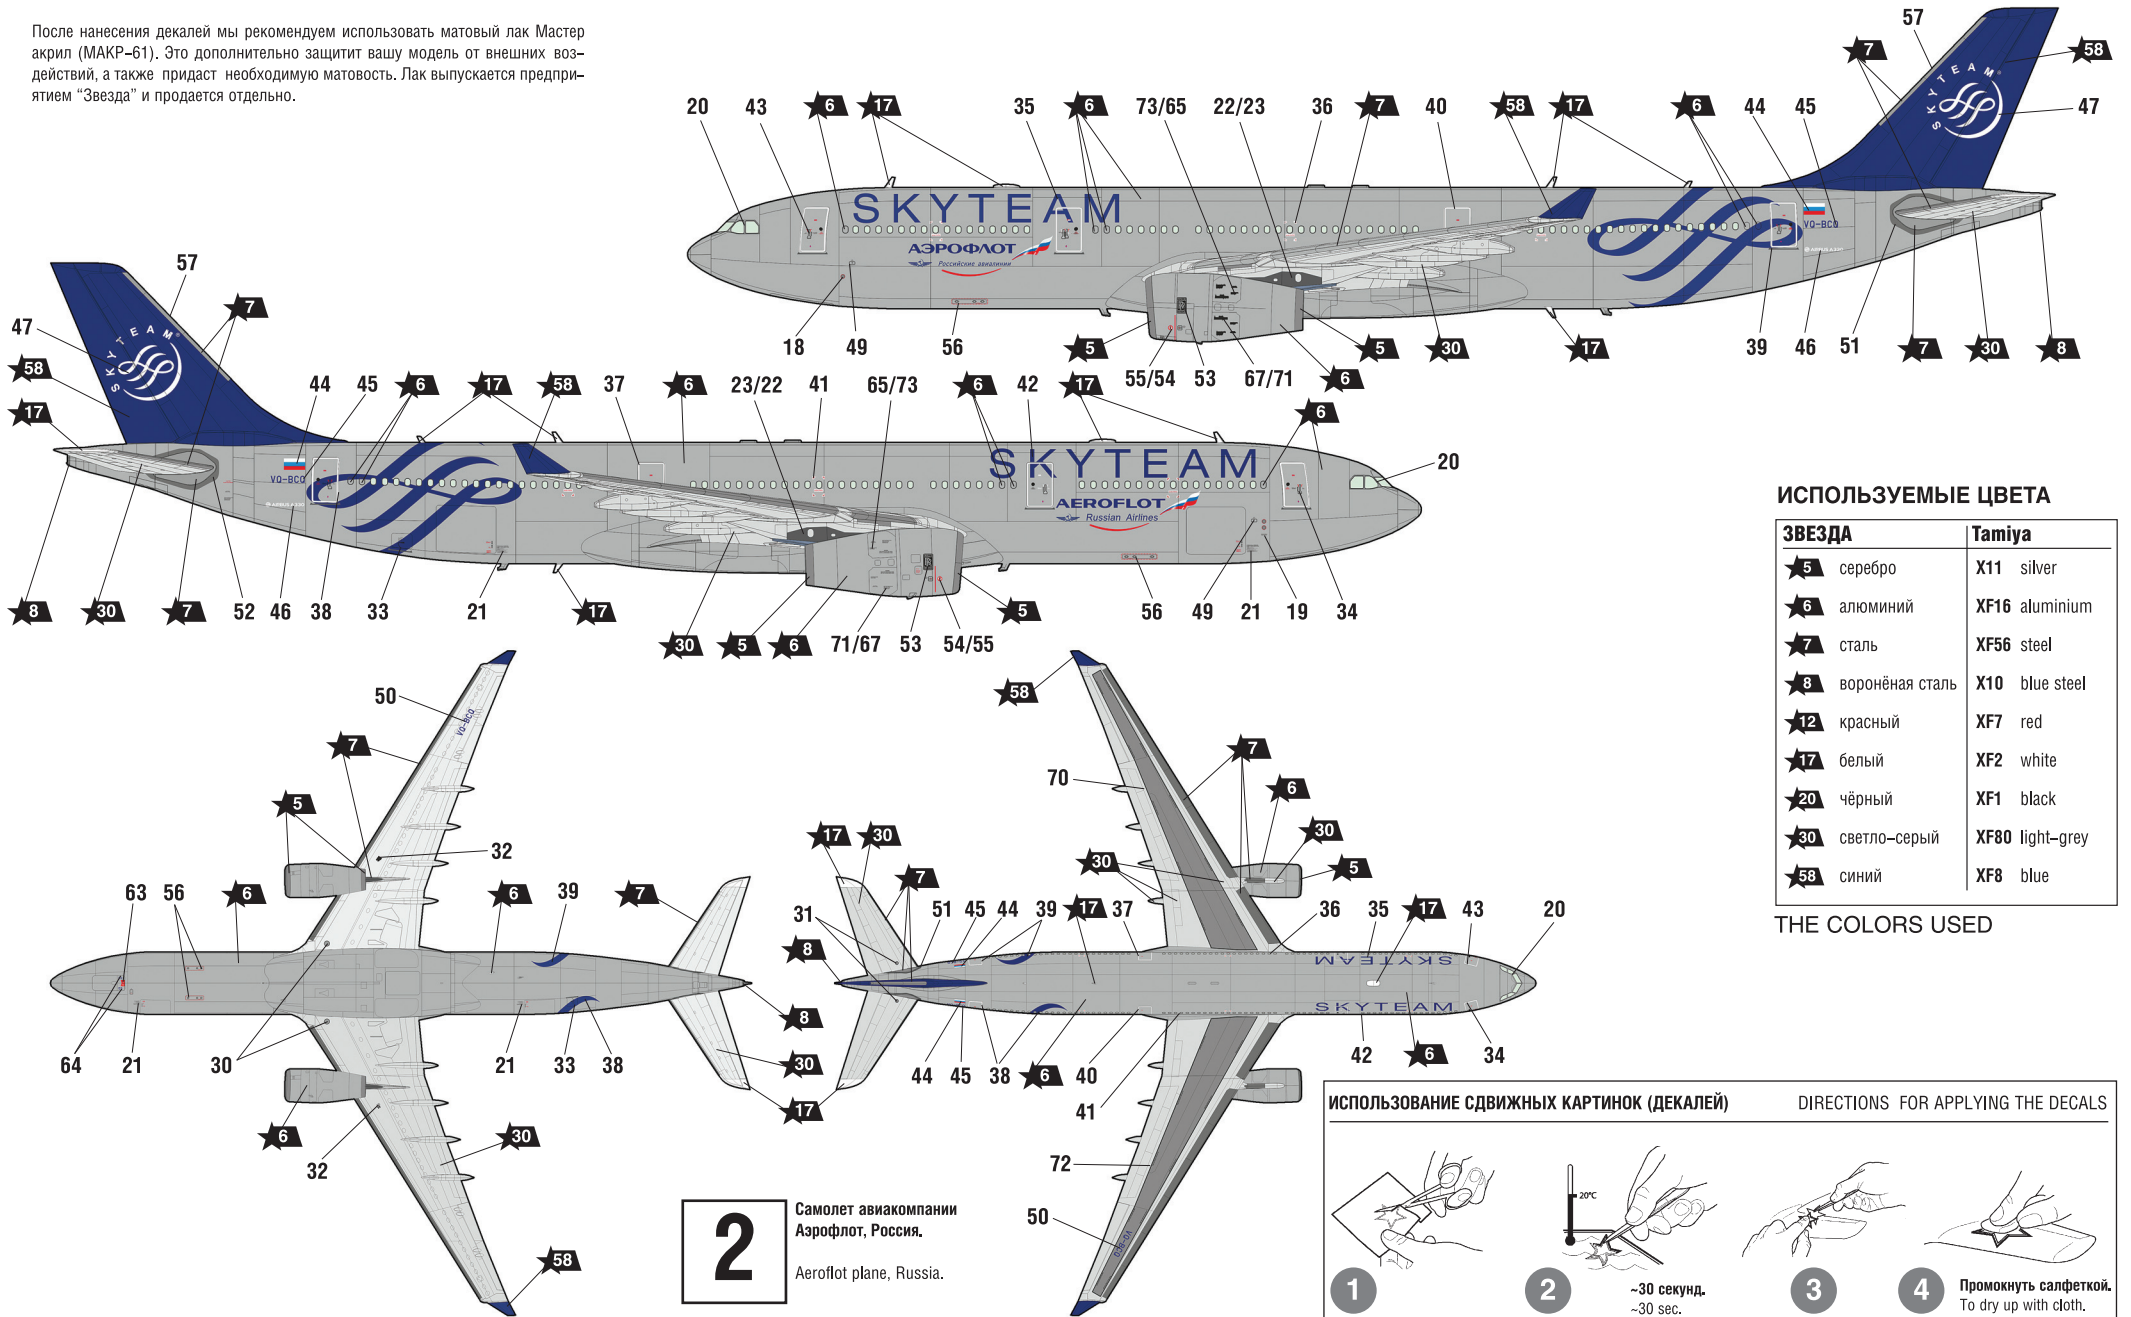

ПАССАЖИРСКИЙ АВИАЛАЙНЕР АЭРОБУС А330-300

СХЕМА ОКРАСКИ МОДЕЛИ И РАЗМЕЩЕНИЕ ДЕКАЛЕЙ

★20 Номера красок
Numbers of the paints

45 Номера декалей
Numbers of the decals

1

Самолет авиакомпании
Lion Air, Индонезия.
Lion Air plane, Indonesia.

ДЕКАЛЬ 2

DECAL 2

CIVIL AIRLINER AIRBUS A330-300

THE MODEL PAINTING AND PLACING OF THE DECALS

После нанесения декалей мы рекомендуем использовать матовый лак Мастер акрил (МАКР-61). Это дополнительно защитит вашу модель от внешних воздействий, а также придаст необходимую матовость. Лак выпускается предприятием "Звезда" и продается отдельно.

THE COLORS USED

2 Самолет авиакомпании
Аэрофлот, Россия.
Aeroflot plane, Russia.

ИСПОЛЬЗОВАНИЕ СДВИЖНЫХ КАРТИНОК (ДЕКАЛЕЙ)

DIRECTIONS FOR APPLYING THE DECALS