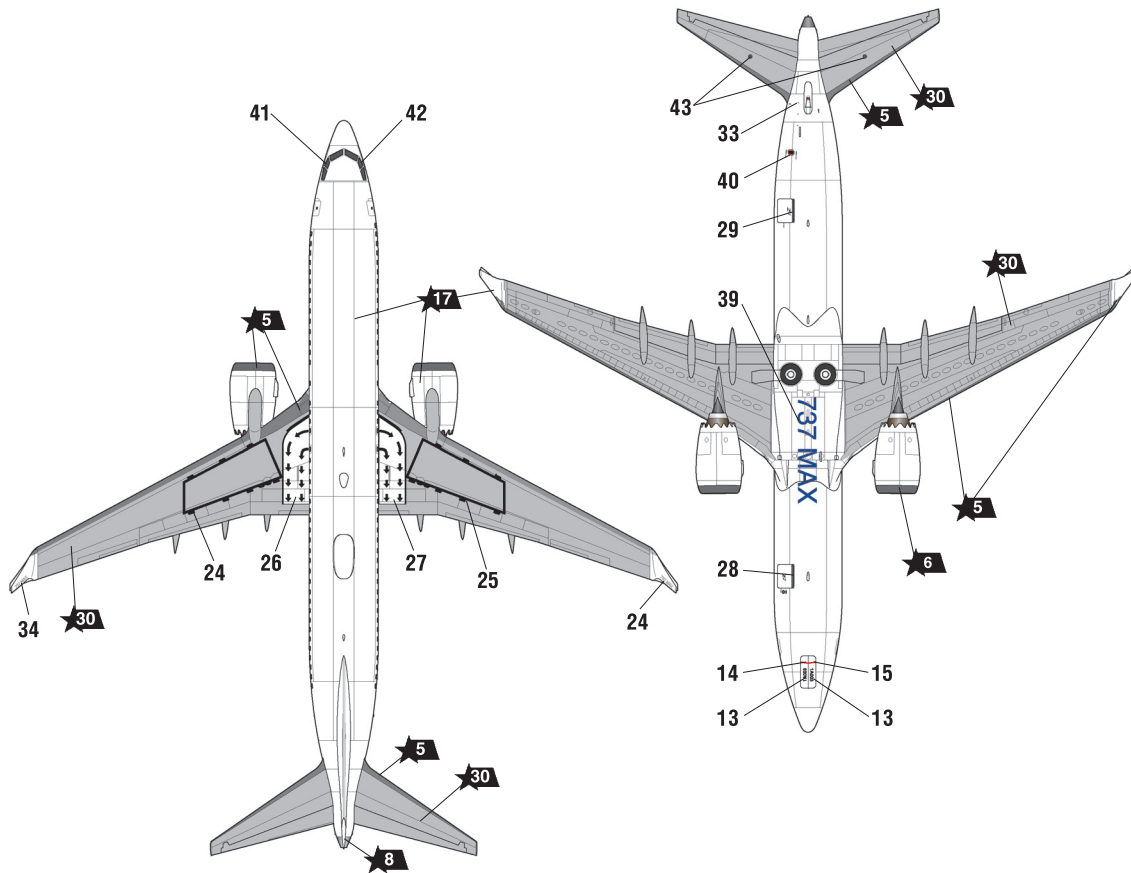

CIVIL AIRLINER BOEING 737-8 MAX™

THE MODEL PAINTING AND PLACING OF THE DECALS

ДЕКАЛЬ

DECAL

Пассажирский авиалайнер Боинг 737-8 МАХ™

СХЕМА ОКРАСКИ МОДЕЛИ И РАЗМЕЩЕНИЕ ДЕКАЛЕЙ

20 Номера красок
Numbers of the paints

45 Номера декалей
Numbers of the decals

После нанесения декалей мы рекомендуем использовать матовый лак Мастер акрил (МАКР-61). Это дополнительно защитит вашу модель от внешних воздействий, а также придаст необходимую матовость. Лак выпускается специально для моделизма "Звезда" и продается отдельно.