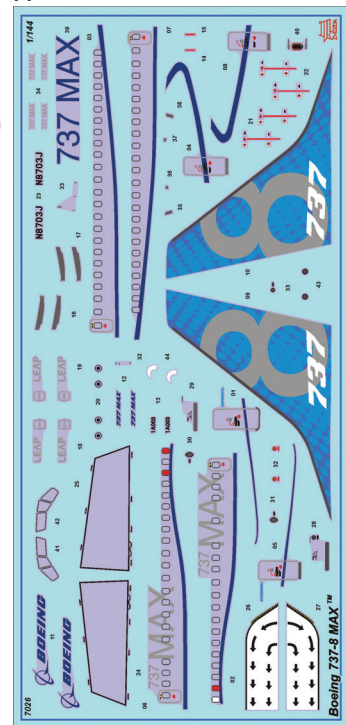

CIVIL AIRLINER BOEING 737-8 MAX™

THE MODEL PAINTING AND PLACING OF THE DECALS

ДЕКАЛЬ

DECAL

Пассажирский авиалайнер Боинг 737-8 МАХ™

СХЕМА ОКРАСКИ МОДЕЛИ И РАЗМЕЩЕНИЕ ДЕКАЛЕЙ

20 Номера красок
Numbers of the paints

45 Номера декалей
Numbers of the decals

После нанесения декалей мы рекомендуем использовать матовый лак Мастер акрил (МАКР-61). Это дополнительно защитит вашу модель от внешних воздействий, а также придаст необходимую матовость. Лак выпускается специально для моделизма "Звезда" и продается отдельно.

ИСПОЛЬЗУЕМЫЕ ЦВЕТА THE COLORS USED

| ЗВЕЗДА | Tamiya |
|--------------------|-----------------|
| ★5 серебро | X11 silver |
| ★6 алюминий | XF16 aluminium |
| ★7 сталь | XF56 steel |
| ★8 воронёная сталь | X10 blue steel |
| ★17 белый | XF2 white |
| ★20 чёрный | XF1 black |
| ★30 светло-серый | XF80 light-grey |

ИСПОЛЬЗОВАНИЕ СДВИЖНЫХ КАРТИНОК (ДЕКАЛЕЙ)

DIRECTIONS FOR APPLYING THE DECALS