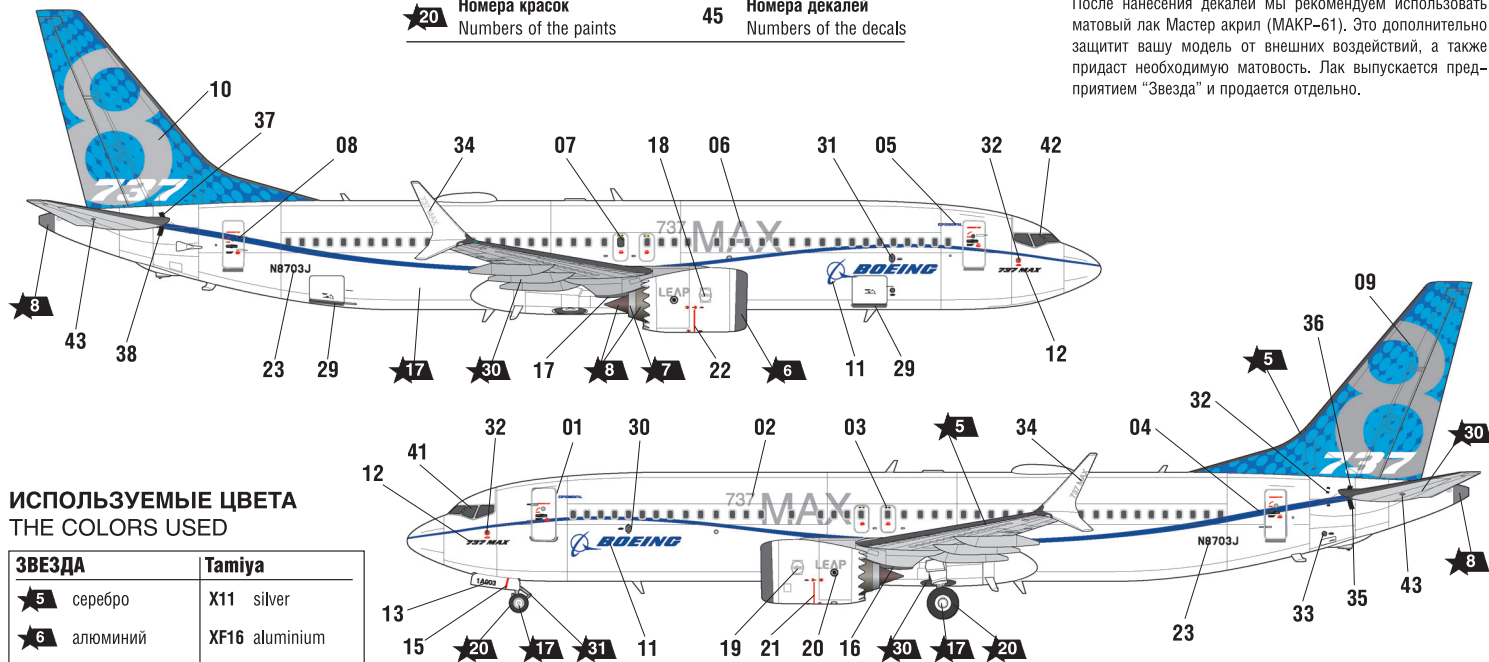

CIVIL AIRLINER BOEING 737-8 MAX™

THE MODEL PAINTING AND PLACING OF THE DECALS

ДЕКАЛЬ

DECAL

Пассажирский авиалайнер Боинг 737-8 МАХ™

СХЕМА ОКРАСКИ МОДЕЛИ И РАЗМЕЩЕНИЕ ДЕКАЛЕЙ

20 Номера красок
Numbers of the paints

45 Номера декалей
Numbers of the decals

После нанесения декалей мы рекомендуем использовать матовый лак Мастер акрил (МАКР-61). Это дополнительно защитит вашу модель от внешних воздействий, а также придаст необходимую матовость. Лак выпускается специально для моделизма "Звезда" и продается отдельно.