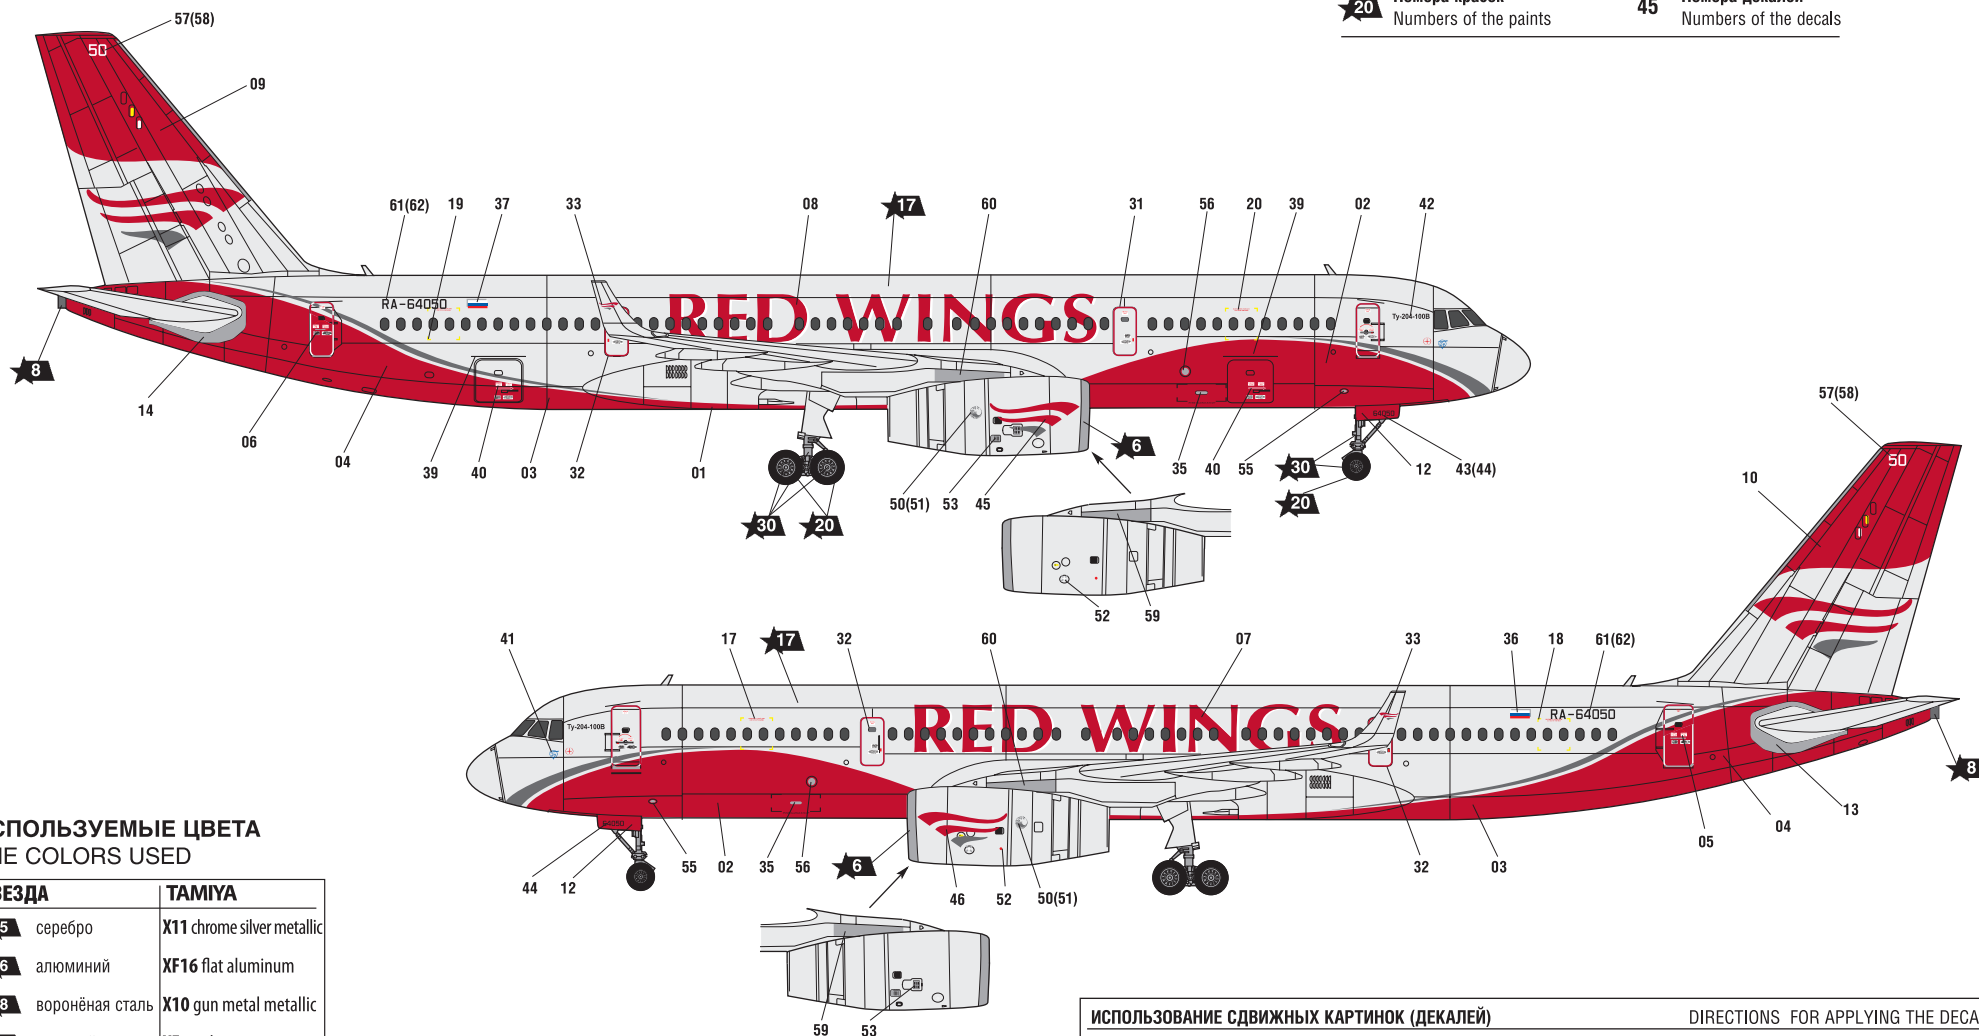

ПАССАЖИРСКИЙ АВИАЛАЙНЕР Ту-204-100

СХЕМА ОКРАСКИ МОДЕЛИ И РАЗМЕЩЕНИЕ ДЕКАЛЕЙ

20 Номера красок
Numbers of the paints

45 Номера декалей
Numbers of the decals

ИСПОЛЬЗУЕМЫЕ ЦВЕТА THE COLORS USED

ЗВЕЗДА	TAMIYA
★5	серебро X11 chrome silver metallic
★6	алюминий XF16 flat aluminum
★8	воронёная сталь X10 gun metal metallic
★12	красный XF7 red
★17	белый XF2 white
★20	чёрный XF1 black
★30	светло-серый XF80 royal light gray
★46	ярко-зелёная X28 park green

ВНИМАНИЕ!

ATTENTION!

Наклеивайте декали на модель
в последовательности строго соответствующей их нумерации.
Stick decals on the model in sequence strictly
corresponding to their numbering.

ИСПОЛЬЗОВАНИЕ СДВИЖНЫХ КАРТИНОК (ДЕКАЛЕЙ)

DIRECTIONS FOR APPLYING THE DECALS

CIVIL AIRLINER Tu-204-100

THE MODEL PAINTING AND PLACING OF THE DECALS