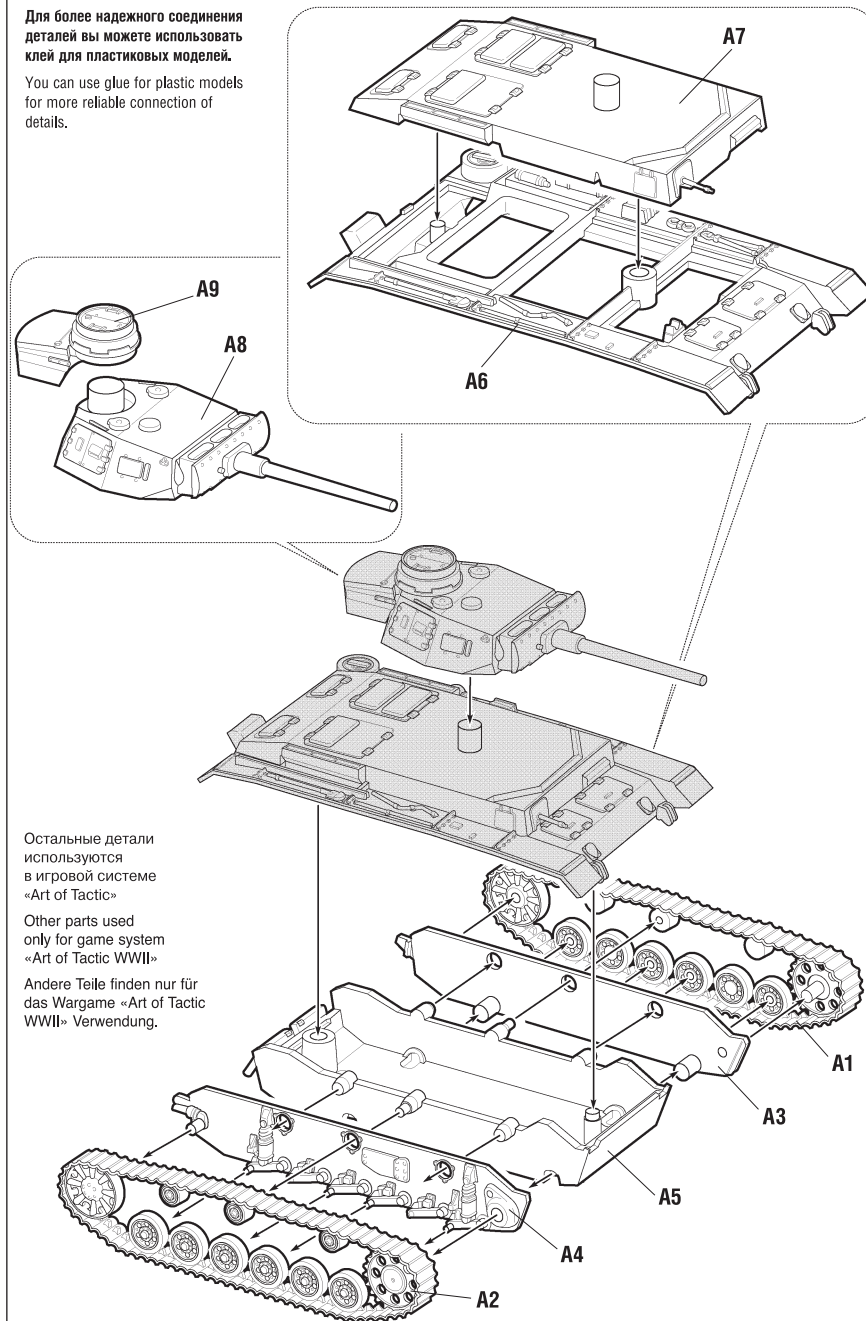

Карточку с игровыми характеристиками отряда вы найдёте на сайте:
Card for wargame can be downloaded from website:

www.art-of-tactic.ru

СХЕМА СБОРКИ

ASSEMBLING SCHEME

BAUANLEITUNG

Для более надежного соединения деталей вы можете использовать клей для пластиковых моделей.
You can use glue for plastic models for more reliable connection of details.