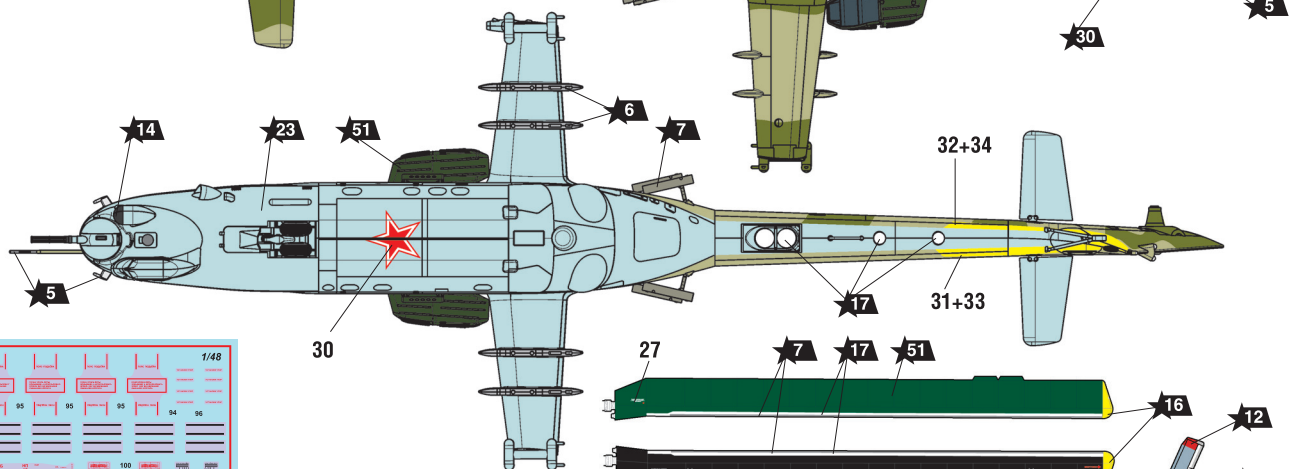

СОВЕТСКИЙ УДАРНЫЙ ВЕРТОЛЕТ МИ-24В/ВП

СХЕМА ОКРАСКИ МОДЕЛИ И РАЗМЕЩЕНИЕ ДЕКАЛЕЙ

20 Номера красок
Numbers of the paints

45 Номера декалей
Numbers of the decals

1 Ми-24В, бортовой номер 05 желтый, из состава 262-ой Отдельной Вертолетной Эскадрильи, Ограниченный Контингент Советских войск, авиабаза Баграм, 1988 год.
Mi-24V, tail number 05 yellow, from the 262nd Separate Helicopter Squadron, Limited Contingent of Soviet Forces, Bagram Air Base, 1988.

ДЕКАЛЬ 2
DECAL 2

ЗВЕЗДА	Tamiya
1	св.-песочный XF55 light-sand
5	серебро X11 silver
6	алюминий XF16 aluminium
7	сталь XF56 steel
8	воронёная сталь X10 blue steel
12	красный XF7 red
13	светло-голубой X14 light-blue

ЗВЕЗДА	Tamiya
14	тёмно-серый XF63 panzer dark- grey
15	св.-коричневый XF72 light-brown
16	жёлтый XF3 yellow
17	белый XF2 white
19	светло-зелёный XF71 light-green
20	чёрный XF1 black

ЗВЕЗДА	Tamiya
23	голубой авиац. XF23 light-blue
30	светло-серый XF80 light-grey
31	серый XF53 grey
35	зелёный XF81 green
39	брезент XF49 canvas
42	шаровый XF24 grey-blue

ЗВЕЗДА	Tamiya
45	хаки XF51 khaki
46	ярко-зелёная X28 bright-green
48	красно-коричнев. XF64 german red-brown
51	тёмно-зелёный XF26 dark-green
53	телесный XF15 flesh
55	защитный XF61 protective
59	изумрудный X5 emerald

ИСПОЛЬЗУЕМЫЕ ЦВЕТА

THE COLORS USED