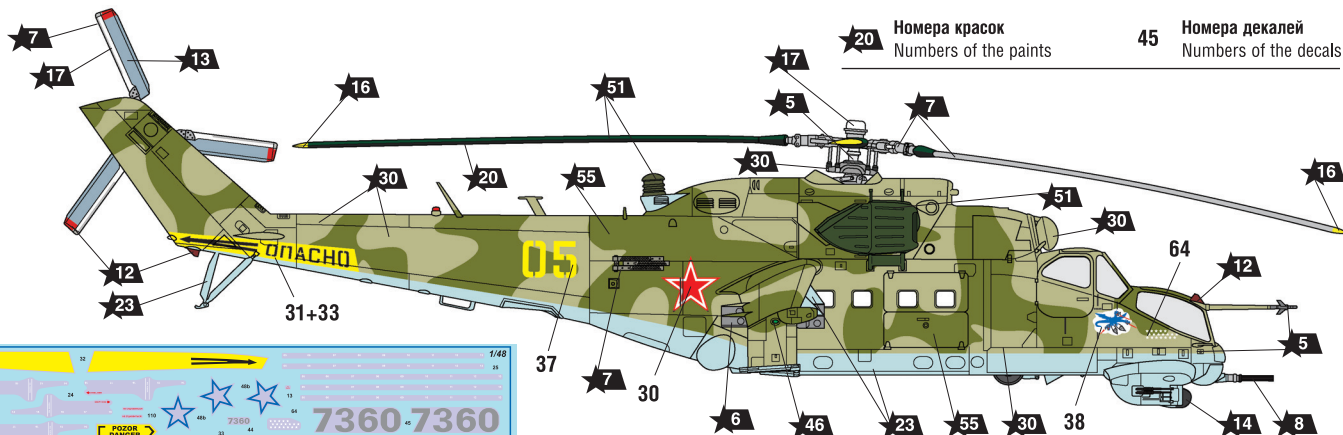

# СОВЕТСКИЙ УДАРНЫЙ ВЕРТОЛЕТ МИ-24В/ВП

СХЕМА ОКРАСКИ МОДЕЛИ И РАЗМЕЩЕНИЕ ДЕКАЛЕЙ

20 Номера красок  
Numbers of the paints

45 Номера декалей  
Numbers of the decals

ДЕКАЛЬ 1  
DECAL 1

1 Ми-24В, бортовой номер 05 желтый, из состава 262-ой Отдельной Вертолетной Эскадрильи, Ограниченный Контингент Советских войск, авиабаза Баграм, 1988 год.  
Mi-24V, tail number 05 yellow, from the 262nd Separate Helicopter Squadron, Limited Contingent of Soviet Forces, Bagram Air Base, 1988.

ДЕКАЛЬ 2  
DECAL 2

ЗВЕЗДА	Tamiya
1	св.-песочный XF55 light-sand
5	серебро X11 silver
6	алюминий XF16 aluminium
7	сталь XF56 steel
8	воронёная сталь X10 blue steel
12	красный XF7 red
13	светло-голубой X14 light-blue