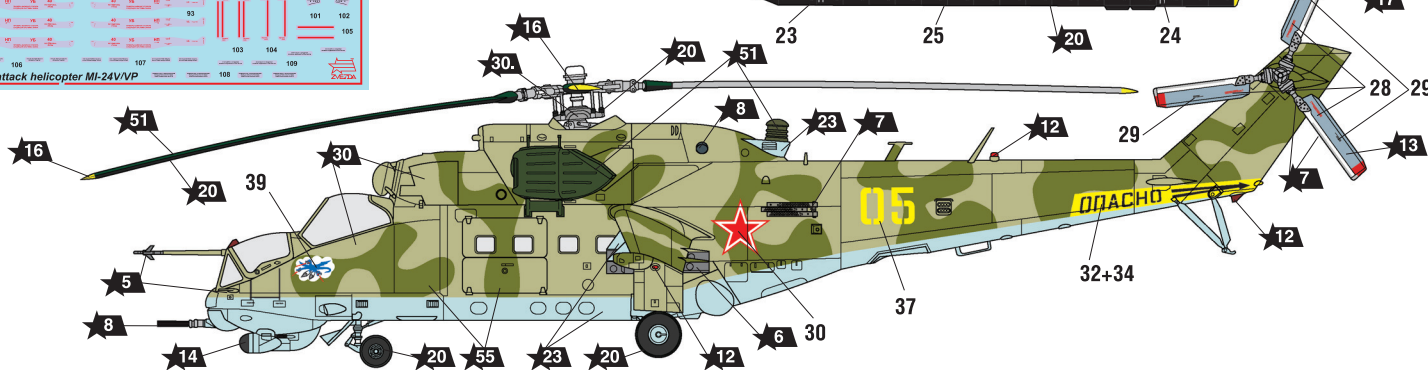

# СОВЕТСКИЙ УДАРНЫЙ ВЕРТОЛЕТ МИ-24В/ВП

СХЕМА ОКРАСКИ МОДЕЛИ И РАЗМЕЩЕНИЕ ДЕКАЛЕЙ

20 Номера красок  
Numbers of the paints

45 Номера декалей  
Numbers of the decals

ДЕКАЛЬ 1  
DECAL 1

1 Ми-24В, бортовой номер 05 желтый, из состава 262-ой Отдельной Вертолетной Эскадрильи, Ограниченный Контингент Советских войск, авиабаза Баграм, 1988 год.  
Mi-24V, tail number 05 yellow, from the 262nd Separate Helicopter Squadron, Limited Contingent of Soviet Forces, Bagram Air Base, 1988.

ДЕКАЛЬ 2  
DECAL 2

ЗВЕЗДА	Tamiya
1	св.-песочный XF55 light-sand
5	серебро X11 silver
6	алюминий XF16 aluminium
7	сталь XF56 steel
8	воронёная сталь X10 blue steel
12	красный XF7 red
13	светло-голубой X14 light-blue

# SOVIET ATTACK HELICOPTER MI-24V/VP

THE MODEL PAINTING AND PLACING OF THE DECALS

**2** Ми-24В из состава 221-ой Вертолетной Эскадрильи (vrtulnikova letka) ВВС Чехии, аэродром Roudnice nad Labem, 2012 год.  
Mi-24V from the 221st Helicopter Squadron (vrtulnikova letka) of the Czech Air Force, Roudnice nad Labem airfield, 2012.