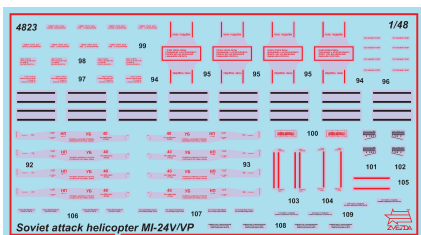

ДЕКАЛЬ 2
DECAL 2