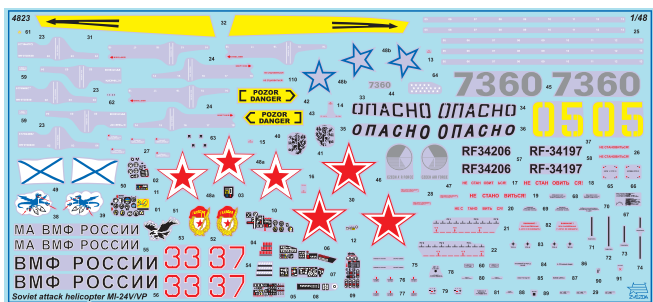

# СОВЕТСКИЙ УДАРНЫЙ ВЕРТОЛЕТ МИ-24В/ВП

СХЕМА ОКРАСКИ МОДЕЛИ И РАЗМЕЩЕНИЕ ДЕКАЛЕЙ

20 Номера красок  
Numbers of the paints

45 Номера декалей  
Numbers of the decals

ДЕКАЛЬ 1  
DECAL 1

1 Ми-24В, бортовой номер 05 желтый, из состава 262-ой Отдельной Вертолетной Эскадрильи, Ограниченный Контингент Советских войск, авиабаза Баграм, 1988 год.  
Mi-24V, tail number 05 yellow, from the 262nd Separate Helicopter Squadron, Limited Contingent of Soviet Forces, Bagram Air Base, 1988.