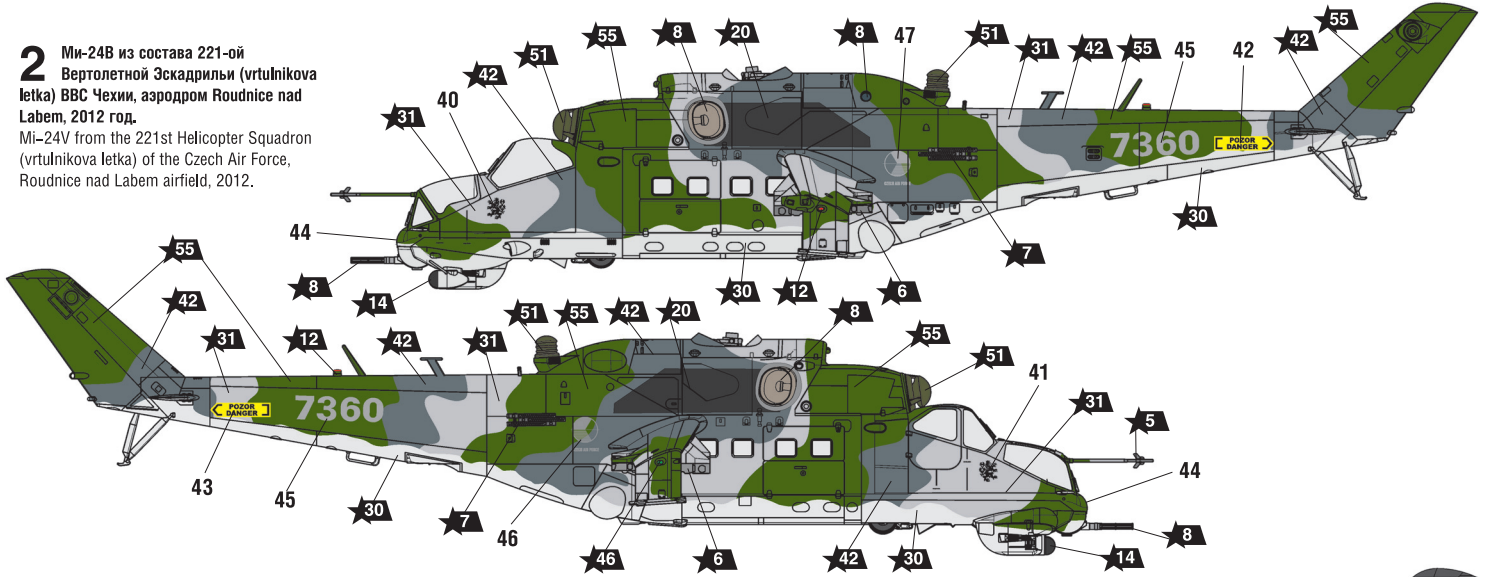

SOVIET ATTACK HELICOPTER MI-24V/VP

THE MODEL PAINTING AND PLACING OF THE DECALS

2 Ми-24В из состава 221-ой Вертолетной Эскадрильи (vrtulnikova letka) ВВС Чехии, аэродром Roudnice nad Labem, 2012 год.
Mi-24V from the 221st Helicopter Squadron (vrtulnikova letka) of the Czech Air Force, Roudnice nad Labem airfield, 2012.