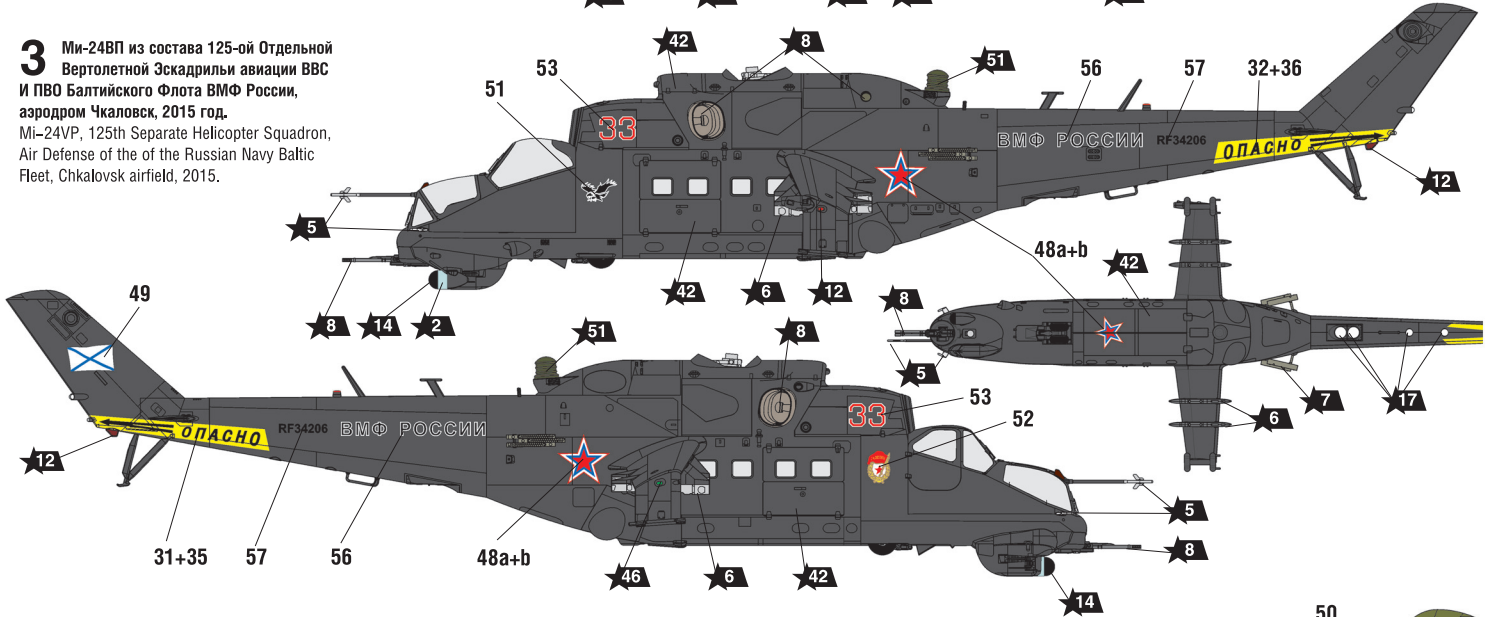

3 Ми-24ВП из состава 125-ой Отдельной Вертолетной Эскадрильи авиации ВВС И ПВО Балтийского Флота ВМФ России, аэродром Чкаловск, 2015 год.
Mi-24VP, 125th Separate Helicopter Squadron, Air Defense of the of the Russian Navy Baltic Fleet, Chkalovsk airfield, 2015.