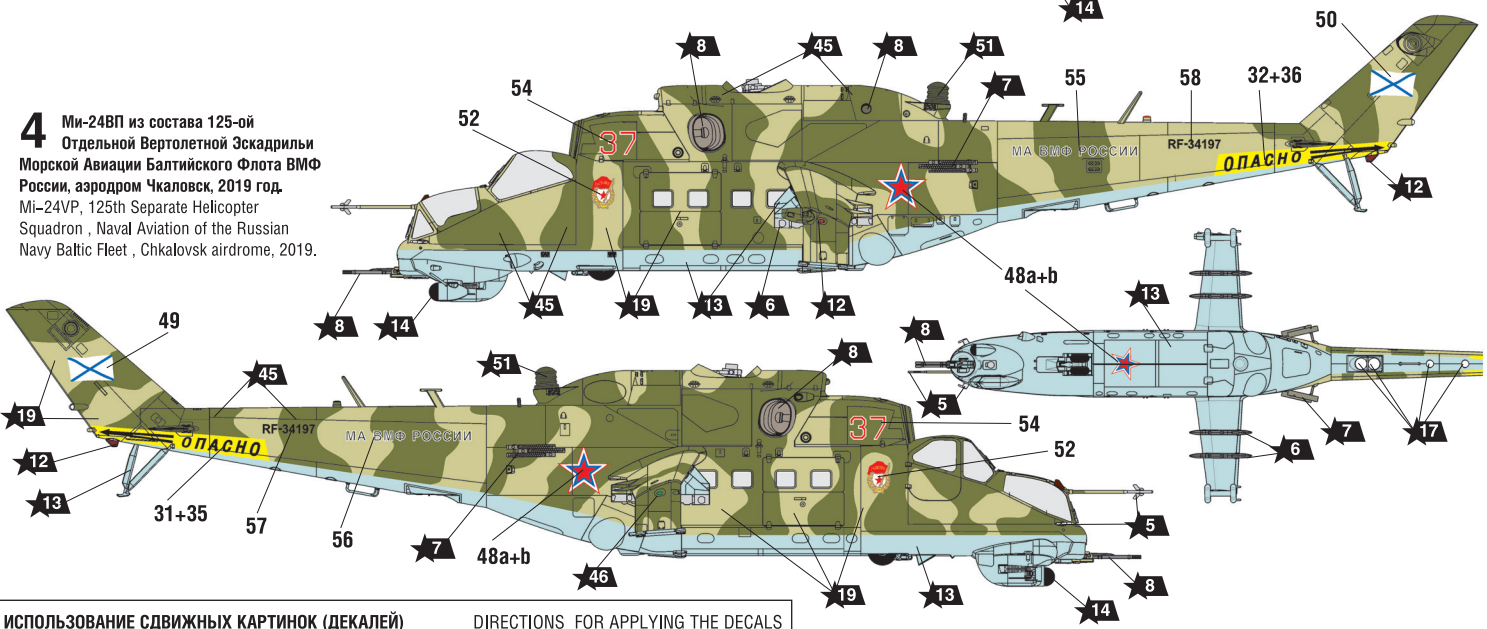

4 Ми-24ВП из состава 125-ой Отдельной Вертолетной Эскадрильи Морской Авиации Балтийского Флота ВМФ России, аэродром Чкаловск, 2019 год.
Mi-24VP, 125th Separate Helicopter Squadron, Naval Aviation of the Russian Navy Baltic Fleet, Chkalovsk airfield, 2019.

ИСПОЛЬЗОВАНИЕ СДВИЖНЫХ КАРТИНОК (ДЕКАЛЕЙ)

DIRECTIONS FOR APPLYING THE DECALS