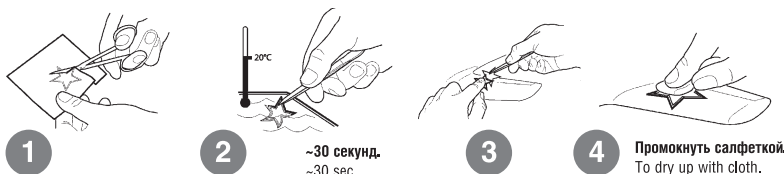

После нанесения декалей мы рекомендуем использовать матовый лак Мастер акрил (МАКР-61). Это дополнительно защитит вашу модель от внешних воздействий, а также придаст необходимую матовость. Лак выпускается предприятием "Звезда" и продается отдельно.