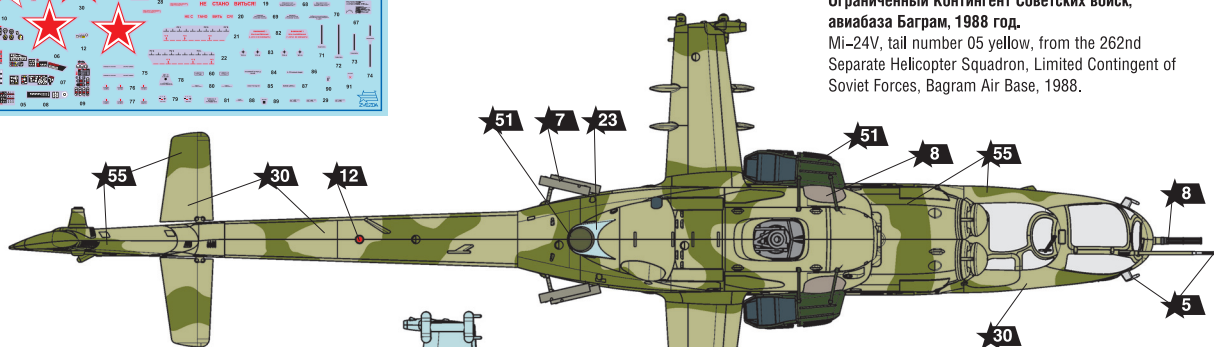

# СОВЕТСКИЙ УДАРНЫЙ ВЕРТОЛЕТ МИ-24В/ВП

СХЕМА ОКРАСКИ МОДЕЛИ И РАЗМЕЩЕНИЕ ДЕКАЛЕЙ

20 Номера красок  
Numbers of the paints

45 Номера декалей  
Numbers of the decals

ДЕКАЛЬ 1  
DECAL 1

1 Ми-24В, бортовой номер 05 желтый, из состава 262-ой Отдельной Вертолетной Эскадрильи, Ограниченный Контингент Советских войск, авиабаза Баграм, 1988 год.  
Mi-24V, tail number 05 yellow, from the 262nd Separate Helicopter Squadron, Limited Contingent of Soviet Forces, Bagram Air Base, 1988.