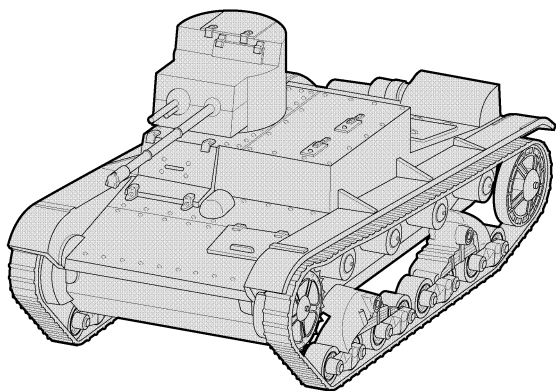

Огнемётная версия танка Т-26.
Выпускался малыми сериями с 1932 по 1936 год.
Хорошо показал себя при прорыве обороны
или быстрой атаки не укрепившегося врага.

Flamethrower version of the T-26 tank.
Produced in small series from 1932 to 1936.
It proved to be good at breaking through the defence or quick attack
of the unfortified enemy.