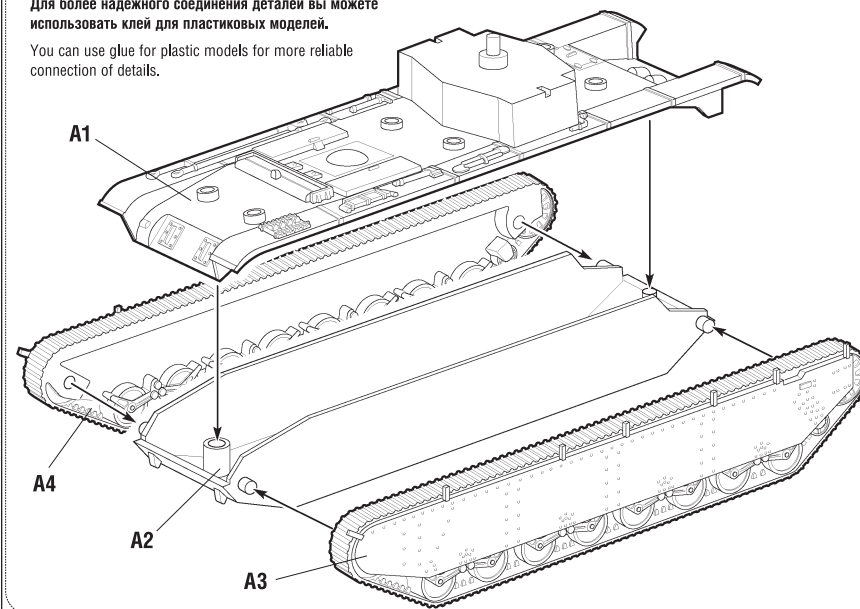

DE Der Spielsatz sind Teil des erweiterbaren Spielsystems Art of Tactic «World War II», bestehend aus einer großen Zahl vielfältiger Spielsätze von Militärfahrzeugen, Infanterie und Luftwaffe. Basis für das Spielsystem ist der Startspielsatz – «World War II», wo Sie ausführliche Spielregeln, Spielfelder, ergänzendes Spielzubehör und verschiedenen Szenarien finden. Sie können Ihre Armee vergrößern, Szenarien durchspielen und die Taktik vervollkommen. Das Spielsystem wird ständig erweitert, es entstehen zusätzliche Spielsätze, neue Landkarten und Szenarien. Die ausführlichen Informationen über das Spielsystems «Art of Tactic» finden Sie auf der Website www.art-of-tactic.ru und www.zvezda.org.ru.

Карточку с игровыми характеристиками отряда вы найдёте на сайте:
Card for wargame can be downloaded from website:

www.art-of-tactic.ru

СХЕМА СБОРКИ

ASSEMBLING SCHEME

Для более надежного соединения деталей вы можете использовать клей для пластиковых моделей.
You can use glue for plastic models for more reliable connection of details.

Остальные детали используются в игровой системе «Art of Tactic»
Other parts used only for game system «Art of Tactic WW II»